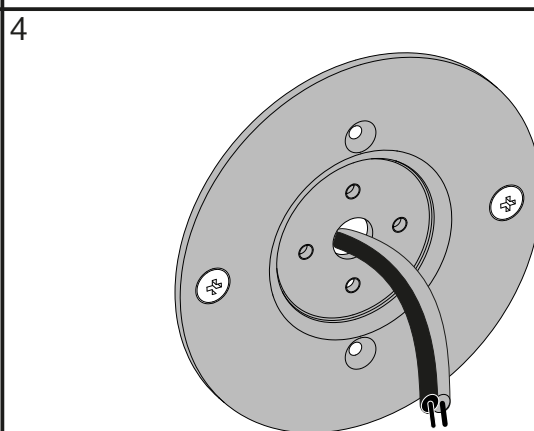

1x

piastra ø10 cm
plate ø10 cm
Scheibe ø10 cm
plaque ø10 cm
plancha ø10 cm

1x

disco estetico
cover
Zierblende
disque esthétique
disco de cobertura

2x

vite per attacco
attachment screws
Befestigungsschraube
vis pour fixation
tornillo de sujeción

2x

tassello rawlplug
Dübel
cheville
taco

2x

vite screw
Schraube
vis
tornillo

istruzioni
instructions
Montageanleitung
instructions
instrucciones

tornare al punto 2 delle istruzioni **FormaLa plus**
go back to point 2 of the **FormaLa plus** instructions
weiter bei punkt 2 der anleitung von **FormaLa plus**
revenir au point 2 des instructions **FormaLa plus**
volver al punto 2 de las instrucciones **FormaLa plus**