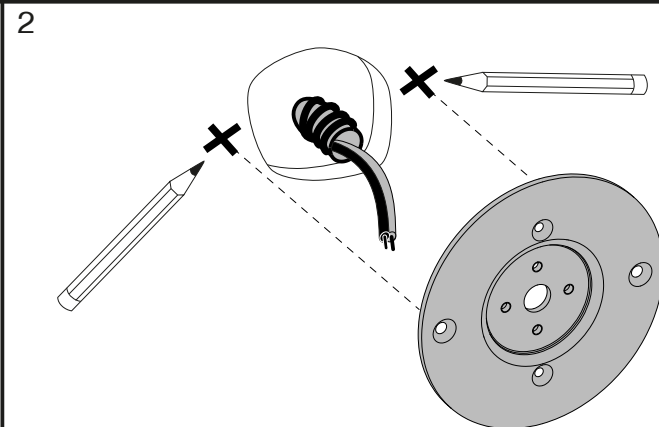

1x

piastra ø10 cm
plate ø10 cm
Scheibe ø10 cm
plaque ø10 cm
plancha ø10 cm

1x

disco estetico
cover
Zierblende
disque esthétique
disco de cobertura

2x

vite per attacco
attachment screws
Befestigungsschraube
vis pour fixation
tornillo de sujeción

2x

tassello rawlplug
Dübel
cheville
taco

2x

vite screw
Schraube
vis
tornillo

istruzioni
instructions
Montageanleitung
instructions
instrucciones

tornare al punto 2 delle istruzioni **FormaLa plus**
go back to point 2 of the **FormaLa plus** instructions
weiter bei punkt 2 der anleitung von **FormaLa plus**
revenir au point 2 des instructions **FormaLa plus**
volver al punto 2 de las instrucciones **FormaLa plus**