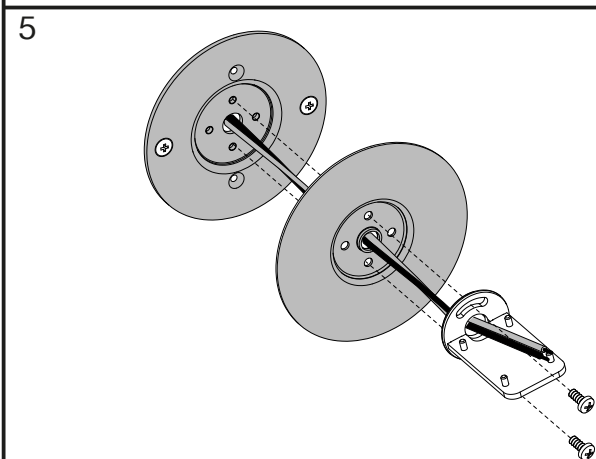

1x

piastra ø10 cm
plate ø10 cm
Scheibe ø10 cm
plaque ø10 cm
plancha ø10 cm

1x

disco estetico
cover
Zierblende
disque esthétique
disco de cobertura

2x

vite per attacco
attachment screws
Befestigungsschraube
vis pour fixation
tornillo de sujeción

2x

tassello rawlplug
Dübel
cheville
taco

2x

vite screw
Schraube
vis
tornillo

istruzioni
instructions
Montageanleitung
instructions
instrucciones

tornare al punto 2 delle istruzioni **FormaLa plus**
go back to point 2 of the **FormaLa plus** instructions
weiter bei punkt 2 der anleitung von **FormaLa plus**
revenir au point 2 des instructions **FormaLa plus**
volver al punto 2 de las instrucciones **FormaLa plus**