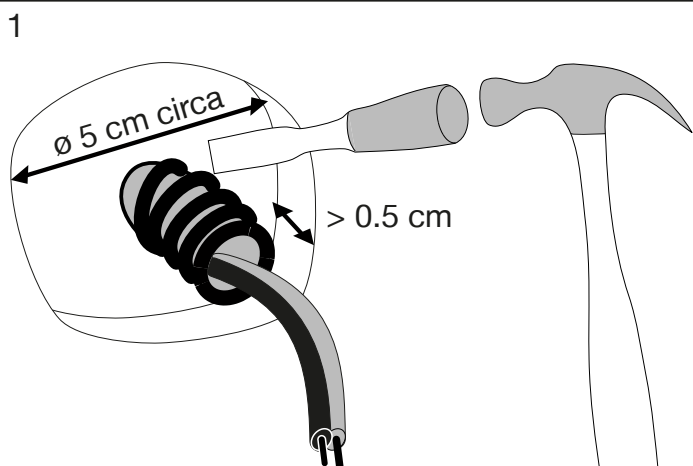

FormaLa plus piastra punto luce

Adatta anche per scatole di derivazione con interasse dei fori 6 e 8,1 cm

Also suitable for junction boxes with holes at 6 and 8.1 cm intervals.

Geeignet auch für Nebenanschlussdosen mit 6 bzw. 8,1 cm Abstand zwischen den Bohrungen.

Convient également pour les boîtes de jonction avec un entraxe des trous de 6 et 8,1 cm.

Adecuada también para cajas de derivación con un entre eje de los agujeros de 6 y 8,1 cm.

CONTENUTO DELL'IMBALLO - BOX CONTENTS - PACKUNGSINHALT - CONTENU DE L'EMBALLAGE - CONTENIDO DE LA CONFECCIÓN

1x

piastra ø10 cm
plate ø10 cm
Scheibe ø10 cm
plaque ø10 cm
plancha ø10 cm

1x

disco estetico
cover
Zierblende
disque esthétique
disco de cobertura

2x

vite per attacco
attachment screws
Befestigungsschraube
vis pour fixation
tornillo de sujeción

2x

tassello rawlplug
Dübel
cheville
taco

2x

vite screw
Schraube
vis
tornillo

istruzioni
instructions
Montageanleitung
instructions
instrucciones

tornare al punto 2 delle istruzioni **FormaLa plus**
go back to point 2 of the **FormaLa plus** instructions
weiter bei punkt 2 der anleitung von **FormaLa plus**
revenir au point 2 des instructions **FormaLa plus**
volver al punto 2 de las instrucciones **FormaLa plus**