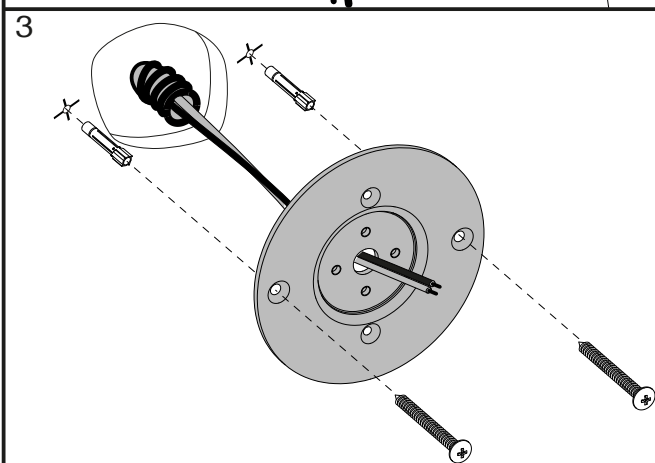

1x

piastra ø10 cm
plate ø10 cm
Scheibe ø10 cm
plaque ø10 cm
plancha ø10 cm

1x

disco estetico
cover
Zierblende
disque esthétique
disco de cobertura

2x

vite per attacco
attachment screws
Befestigungsschraube
vis pour fixation
tornillo de sujeción

2x

tassello rawlplug
Dübel
cheville
taco

2x

vite screw
Schraube
vis
tornillo

istruzioni
instructions
Montageanleitung
instructions
instrucciones

tornare al punto 2 delle istruzioni **FormaLa plus**
go back to point 2 of the **FormaLa plus** instructions
weiter bei punkt 2 der anleitung von **FormaLa plus**
revenir au point 2 des instructions **FormaLa plus**
volver al punto 2 de las instrucciones **FormaLa plus**