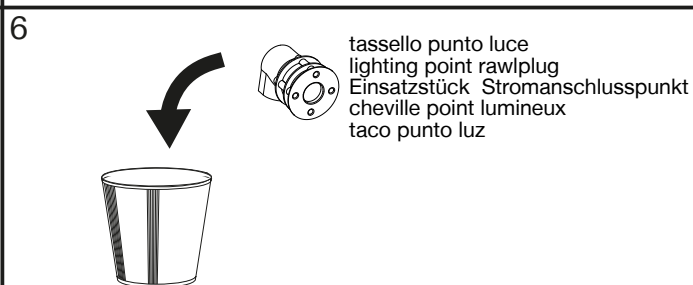

1x

piastra ø10 cm
plate ø10 cm
Scheibe ø10 cm
plaque ø10 cm
plancha ø10 cm

1x

disco estetico
cover
Zierblende
disque esthétique
disco de cobertura

2x

vite per attacco
attachment screws
Befestigungsschraube
vis pour fixation
tornillo de sujeción

2x

tassello rawlplug
Dübel
cheville
taco

2x

vite screw
Schraube
vis
tornillo

istruzioni
instructions
Montageanleitung
instructions
instrucciones

tornare al punto 2 delle istruzioni **FormaLa plus**
go back to point 2 of the **FormaLa plus** instructions
weiter bei punkt 2 der anleitung von **FormaLa plus**
revenir au point 2 des instructions **FormaLa plus**
volver al punto 2 de las instrucciones **FormaLa plus**