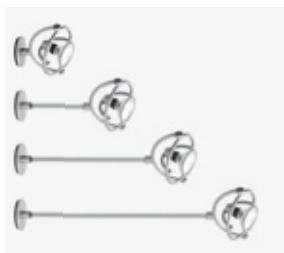

Fari uno

917 Fari uno appoggio argento
940 Fari uno terra argento

901 Fari uno parete argento
906 Fari uno parete 25 argento
911 Fari uno parete 50 argento
916 Fari uno parete 100 argento

921 Fari uno binario parete argento

design
Franco Bettonica
Mario Melocchi
1994

production
1995

■ Apparecchio per luce d'accento, a 230V senza trasformatore, orientabile in tutte le direzioni. Da terra, appoggio, parete, soffitto, binario trifase universale. Quattro lunghezze di steli per parete, soffitto e binario.

■ 230V Punktleuchte ohne Transformator, in jeder Richtung verstellbar. Als freistehende, Steh-, Wand-, Decken- und Dreiphasenstrom-erhältlich. Vier Schaftlängen für die Wand-, Decken- und Stromschienenausführung.

■ Appareil pour une lumière ponctuelle à 230V sans transformateur, orientable dans toutes les directions. A poser par terre, en appui, au mur, au plafond et sur rail triphasé universel. Quatre longueurs de tige pour mur, plafond et rail.