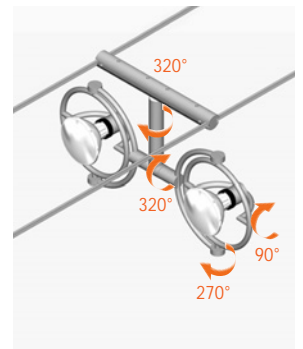

# new TensoFari *due*

719 new TensoFari *due* argento

design  
Franco Bettonica  
Mario Melocchi  
1996  
production 1998  
redesign 2002  
CE   IP20

■ TensoApparecchio plug in/out su cavi, a 230V senza trasformatore, per illuminazione d'accento, costituito da due moduli orientabili in tutte le direzioni. Si installa con le sole mani, come una spina nella presa.

■ Plug in/out TensoLuminaire, cable-mounted operating 230V without any transformer, for accent lighting, comprising two modules that can be oriented in every direction. No tools needed for installation: just insert it, like a plug in a socket

■ Plug in/out TensoLeuchte an 230V Spannkabeln ohne Transformator, zur Punktbeleuchtung. Besteht aus zwei Modulen, die beide in jeder Richtung verstellbar sind. Lässt sich ohne Werkzeug installieren, wie ein Stecker in die Steckdose.

■ TensoAppareil plug in/out sur câbles à 230V sans transformateur pour un éclairage ponctuel, se composant de deux modules orientables dans toutes les directions. Il s'installe avec les mains seulement, comme une fiche dans une prise.