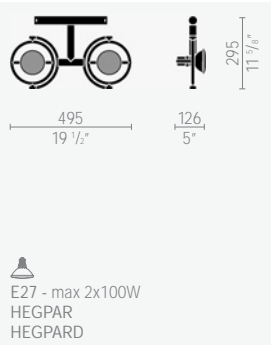

# new TensoFari *due*

719 new TensoFari *due* argento

design  
Franco Bettonica  
Mario Melocchi  
1996  
production 1998  
redesign 2002  
CE   IP20

■ TensoApparecchio plug in/out su cavi, a 230V senza trasformatore, per illuminazione d'accento, costituito da due moduli orientabili in tutte le direzioni. Si installa con le sole mani, come una spina nella presa.