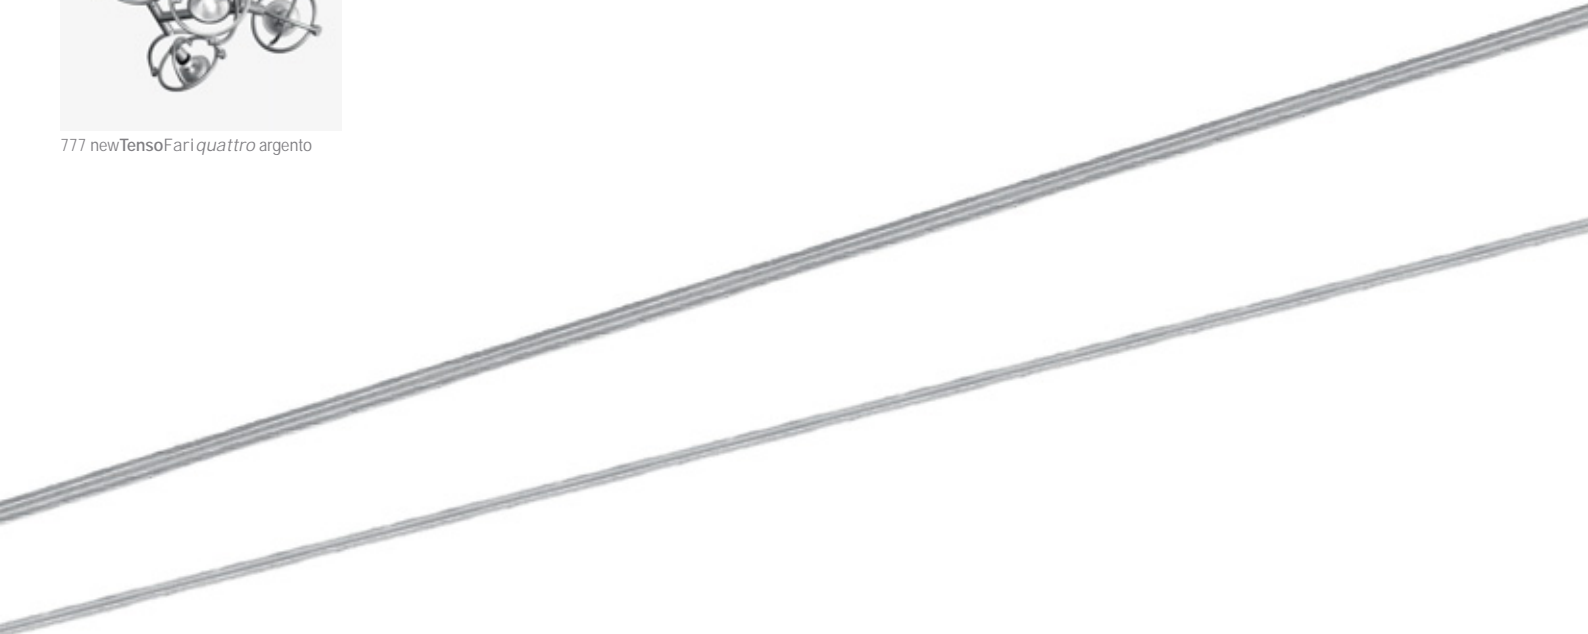

new TensoFari quattro

777 new TensoFari quattro argento

design
Franco Bettonica
Mario Melocchi
1996
production 1998
redesign 2002
CE    IP20

■ TensoApparecchio plug in/out su cavi, a 230V senza trasformatore, per illuminazione d'accento, costituito da quattro moduli orientabili in tutte le direzioni. Si installa con le sole mani, come una spina nella presa.

■ Plug in/out TensoLuminaire, cable-mounted operating 230V without any transformer, for accent lighting, comprising four modules that can be oriented in every direction. No tools needed for installation: just insert it, like a plug in a socket.

■ Plug in/out TensoLeuchte an 230V Spannkabeln ohne Transformator, zur Punktbeleuchtung. Besteht aus vier Modulen, die in jeder Richtung verstellbar sind. Lässt sich ohne Werkzeug installieren, wie ein Stecker in die Steckdose.

■ TensoAppareil plug in/out sur câbles à 230V sans transformateur pour un éclairage ponctuel, se composant de quatre modules orientables dans toutes les directions. Il s'installe avec les mains seulement, comme une fiche dans une prise.