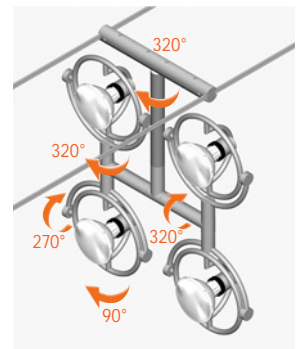

new TensoFari quattro

777 new TensoFari quattro argento

design
Franco Bettonica
Mario Melocchi
1996
production 1998
redesign 2002
CE    IP20

■ TensoApparecchio plug in/out su cavi, a 230V senza trasformatore, per illuminazione d'accento, costituito da quattro moduli orientabili in tutte le direzioni. Si installa con le sole mani, come una spina nella presa.

■ Plug in/out TensoLuminaire, cable-mounted operating 230V without any transformer, for accent lighting, comprising four modules that can be oriented in every direction. No tools needed for installation: just insert it, like a plug in a socket.

■ Plug in/out TensoLeuchte an 230V Spannkabeln ohne Transformator, zur Punktbeleuchtung. Besteht aus vier Modulen, die in jeder Richtung verstellbar sind. Lässt sich ohne Werkzeug installieren, wie ein Stecker in die Steckdose.

■ TensoAppareil plug in/out sur câbles à 230V sans transformateur pour un éclairage ponctuel, se composant de quatre modules orientables dans toutes les directions. Il s'installe avec les mains seulement, comme une fiche dans une prise.