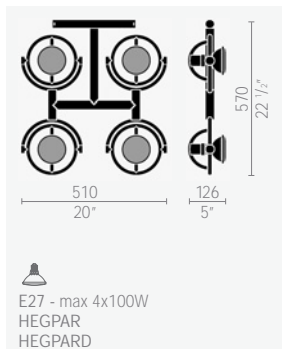

new TensoFari quattro

777 new TensoFari quattro argento

design
Franco Bettonica
Mario Melocchi
1996
production 1998
redesign 2002
CE    IP20

■ TensoApparecchio plug in/out su cavi, a 230V senza trasformatore, per illuminazione d'accento, costituito da quattro moduli orientabili in tutte le direzioni. Si installa con le sole mani, come una spina nella presa.

■ Plug in/out TensoLuminaire, cable-mounted operating 230V without any transformer, for accent lighting, comprising four modules that can be oriented in every direction. No tools needed for installation: just insert it, like a plug in a socket.

■ Plug in/out TensoLeuchte an 230V Spannkabeln ohne Transformator, zur Punktbeleuchtung. Besteht aus vier Modulen, die in jeder Richtung verstellbar sind. Lässt sich ohne Werkzeug installieren, wie ein Stecker in die Steckdose.