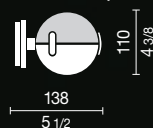

convivio parete