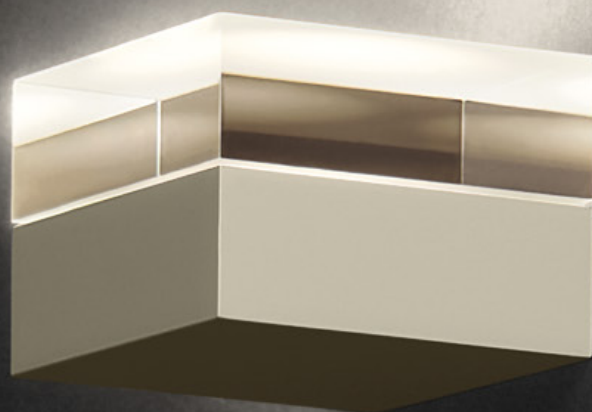

Design | Interni

Roma

Luta Bettonica, 2020

Roma

colori disponibili / available colors / verfügbare Farben / couleurs disponibles / colores disponibles

- bianco / white / weiß / blanc / blanco
- tortora scuro / dark dove grey / graubraun dunkel / taupe foncé / gris pardo oscuro
- tortora chiaro / light dove grey / graubraun hell / taupe clair / gris pardo claro
- nero / black / schwarz / noir / negro

product	light source | details	colour	features	led colour K	code		
Roma 12 x 12 cm 4 3/4" x 4 3/4" 8,8 cm 3 1/2"	incluso alimentatore e led including driver and led inkl. Driver und LED alimentateur et led inclus alimentador y led incluidos 20W / 2.400 lm / CRI90 on request led 4.000K	bianco / white / weiß blanc / blanco	phase-cut dimmable	2.700	ACCNROM.00951		
				3.000	ACCNROM.00958	NEW	
			PUSH/DALI	2.700	ACCNROM.0D951		
				3.000	ACCNROM.0D956	NEW	
			tortora chiaro / light dove grey / graubraun hell / taupe clair / gris pardo claro	phase-cut dimmable	2.700	ACCNROM.00952	
					3.000	ACCNROM.00956	NEW
		PUSH/DALI		2.700	ACCNROM.0D952		
				3.000	ACCNROM.0D957	NEW	
		tortora scuro / dark dove grey / graubraun dunkel / taupe foncé / gris pardo oscuro		phase-cut dimmable	2.700	ACCNROM.00953	
					3.000	ACCNROM.00957	NEW
			PUSH/DALI	2.700	ACCNROM.0D953		
				3.000	ACCNROM.0D958	NEW	
nero / black / schwarz / noir / negro	phase-cut dimmable		2.700	ACCNROM.00954			
			3.000	ACCNROM.00959	NEW		
	PUSH/DALI	2.700	ACCNROM.0D954				
		3.000	ACCNROM.0D959	NEW			

CE IP20

product	light source | details	colour	features	led colour K	code		
Roma Plafone 12 x 12 cm 4 3/4" x 4 3/4" 8,8 cm 3 1/2"	incluso alimentatore e led including driver and led inkl. Driver und LED alimentateur et led inclus alimentador y led incluidos 13W / 2.000 lm / CRI90 on request led 4.000K	bianco / white / weiß blanc / blanco	phase-cut dimmable	2.700	ACCNROM.0951P		
				3.000	ACCNROM.0958P	NEW	
			PUSH/DALI	2.700	ACCNROM.D951P		
				3.000	ACCNROM.D956P	NEW	
			tortora chiaro / light dove grey / graubraun hell / taupe clair / gris pardo claro	phase-cut dimmable	2.700	ACCNROM.0952P	
					3.000	ACCNROM.0961P	NEW
		PUSH/DALI		2.700	ACCNROM.D952P		
				3.000	ACCNROM.D957P	NEW	
		tortora scuro / dark dove grey / graubraun dunkel / taupe foncé / gris pardo oscuro		phase-cut dimmable	2.700	ACCNROM.0953P	
					3.000	ACCNROM.0956P	NEW
			PUSH/DALI	2.700	ACCNROM.D953P		
				3.000	ACCNROM.D958P	NEW	
nero / black / schwarz / noir / negro	phase-cut dimmable		2.700	ACCNROM.0954P			
			3.000	ACCNROM.0959P	NEW		
	PUSH/DALI	2.700	ACCNROM.D954P				
		3.000	ACCNROM.D955P	NEW			

CE IP20