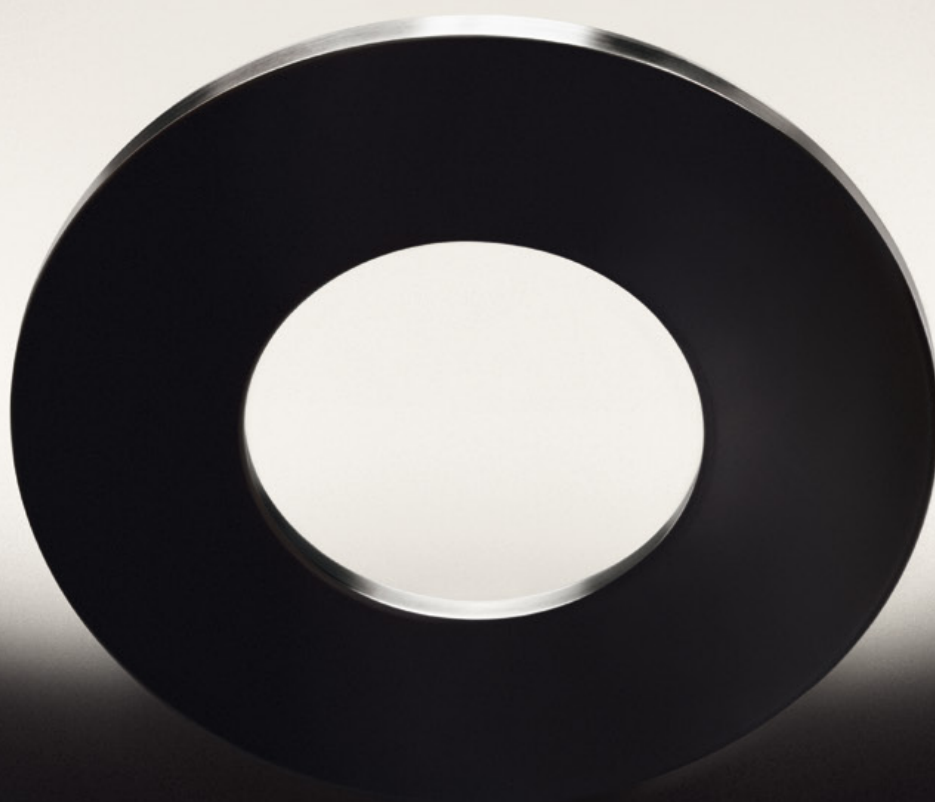

Roma

colori disponibili / available colors / verfügbare Farben / couleurs disponibles / colores disponibles

- bianco / white / weiß / blanc / blanco
- tortora scuro / dark dove grey / graubraun dunkel / taupe foncé / gris pardo oscuro
- tortora chiaro / light dove grey / graubraun hell / taupe clair / gris pardo claro
- nero / black / schwarz / noir / negro

product	light source | details	colour	features	led colour K	code		
Roma 12 x 12 cm 4 3/4" x 4 3/4" 8,8 cm 3 1/2"	incluso alimentatore e led including driver and led inkl. Driver und LED alimentateur et led inclus alimentador y led incluidos 20W / 2.400 lm / CRI90 on request led 4.000K	bianco / white / weiß blanc / blanco	phase-cut dimmable	2.700	ACCNROM.00951		
				3.000	ACCNROM.00958	NEW	
			PUSH/DALI	2.700	ACCNROM.0D951		
				3.000	ACCNROM.0D956	NEW	
			tortora chiaro / light dove grey / graubraun hell / taupe clair / gris pardo claro	phase-cut dimmable	2.700	ACCNROM.00952	
					3.000	ACCNROM.00956	NEW
		PUSH/DALI		2.700	ACCNROM.0D952		
				3.000	ACCNROM.0D957	NEW	
		tortora scuro / dark dove grey / graubraun dunkel / taupe foncé / gris pardo oscuro		phase-cut dimmable	2.700	ACCNROM.00953	
					3.000	ACCNROM.00957	NEW
			PUSH/DALI	2.700	ACCNROM.0D953		
				3.000	ACCNROM.0D958	NEW	
nero / black / schwarz / noir / negro	phase-cut dimmable		2.700	ACCNROM.00954			
			3.000	ACCNROM.00959	NEW		
	PUSH/DALI	2.700	ACCNROM.0D954				
		3.000	ACCNROM.0D959	NEW			

CE IP20

product	light source | details	colour	features	led colour K	code		
Roma Plafone 12 x 12 cm 4 3/4" x 4 3/4" 8,8 cm 3 1/2"	incluso alimentatore e led including driver and led inkl. Driver und LED alimentateur et led inclus alimentador y led incluidos 13W / 2.000 lm / CRI90 on request led 4.000K	bianco / white / weiß blanc / blanco	phase-cut dimmable	2.700	ACCNROM.0951P		
				3.000	ACCNROM.0958P	NEW	
			PUSH/DALI	2.700	ACCNROM.D951P		
				3.000	ACCNROM.D956P	NEW	
			tortora chiaro / light dove grey / graubraun hell / taupe clair / gris pardo claro	phase-cut dimmable	2.700	ACCNROM.0952P	
					3.000	ACCNROM.0961P	NEW
		PUSH/DALI		2.700	ACCNROM.D952P		
				3.000	ACCNROM.D957P	NEW	
		tortora scuro / dark dove grey / graubraun dunkel / taupe foncé / gris pardo oscuro		phase-cut dimmable	2.700	ACCNROM.0953P	
					3.000	ACCNROM.0956P	NEW
			PUSH/DALI	2.700	ACCNROM.D953P		
				3.000	ACCNROM.D958P	NEW	
nero / black / schwarz / noir / negro	phase-cut dimmable		2.700	ACCNROM.0954P			
			3.000	ACCNROM.0959P	NEW		
	PUSH/DALI	2.700	ACCNROM.D954P				
		3.000	ACCNROM.D955P	NEW			

CE IP20

Passepartout

Luta Bettonica, 2016