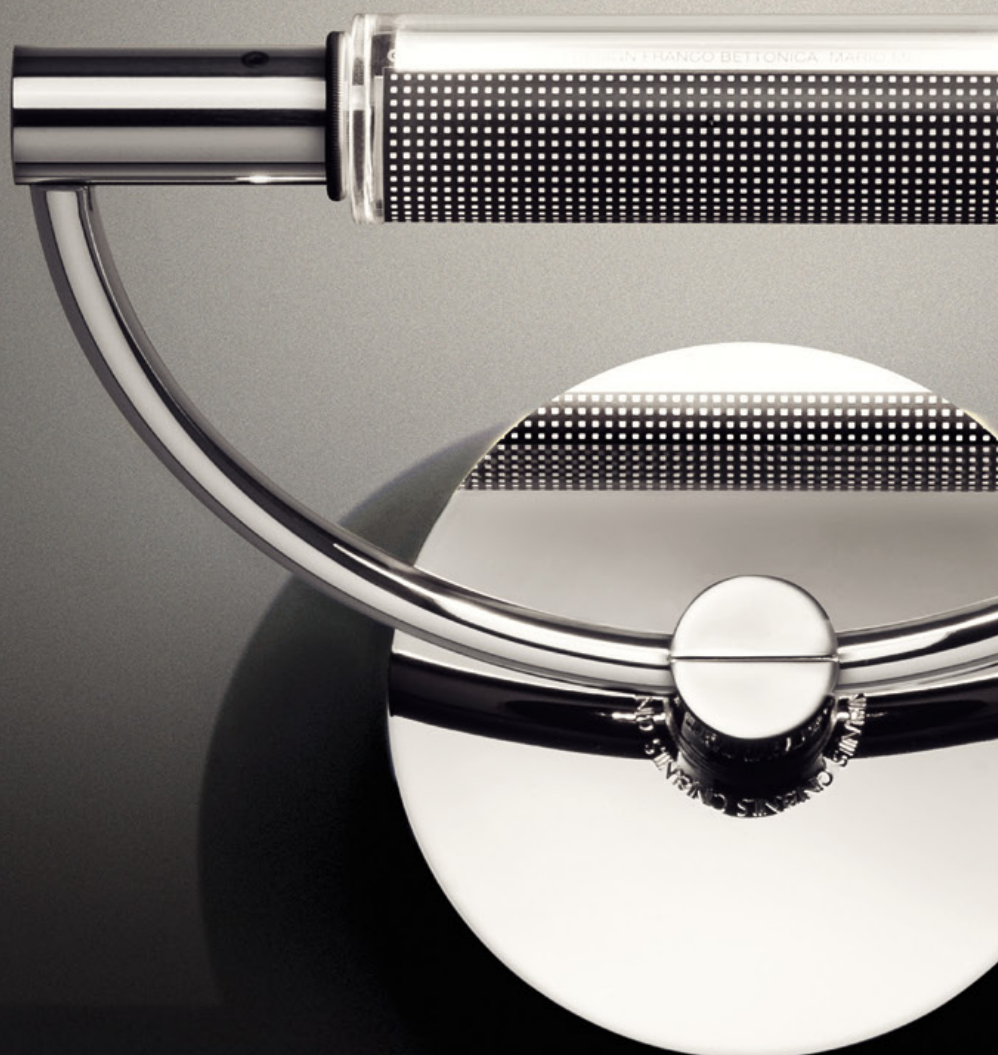

Design | Interni

Gradi

Franco Bettonica, Mario Melocchi, 1990