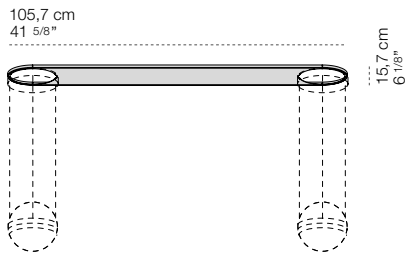

Sferico

product

colour

code

Accessories

Sferico Sospeso rosone 90

bianco / white / weiß / blanc / blanco

ACCNSFS.01132

argento opaco / matt silver
Silber matt / argent mat
plata mate

ACCNPPT.01130

oro opaco / matt gold
Gold matt / or mat
oro mate

ACCNPPT.01131

CE IP20

Fino ad esaurimento / Until our stock lasts / Bis unser Vorrat reicht / Jusqu'à épuisement de stock / Hasta el agotamiento del stock.