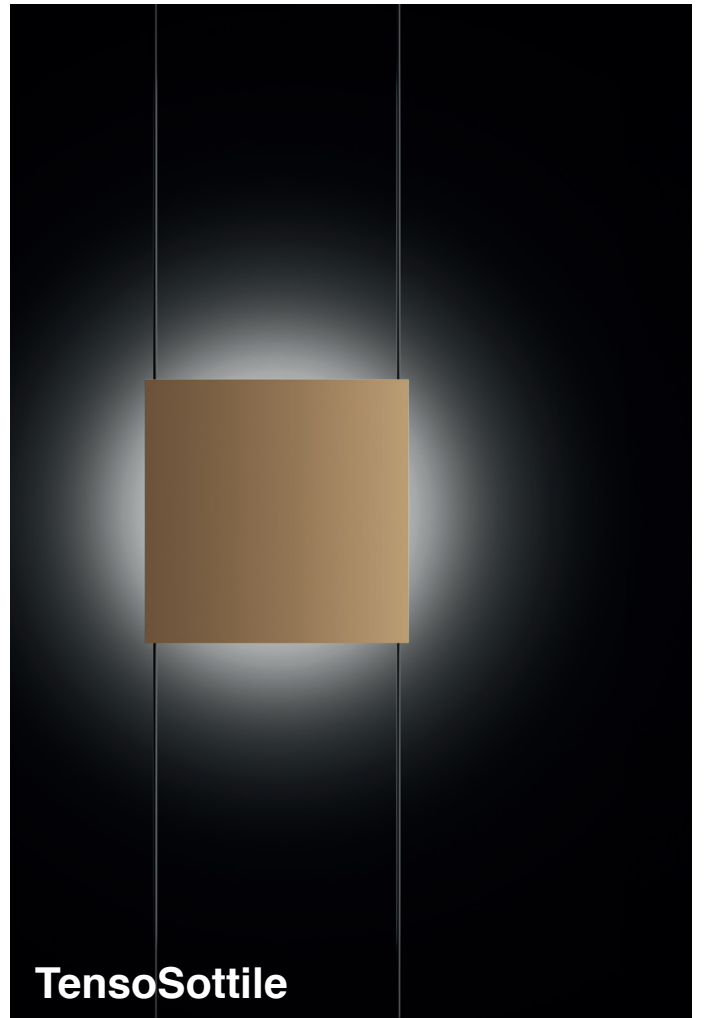

TensoSottile

Sottile

Flip

Modula

Modula ist die neue Wandleuchten-Serie von Cini&Nils, die in drei Größen (200, 300 und 500 mm) und verschiedenen Wattzahlen erhältlich ist und sich somit für eine Vielzahl von Umgebungen eignet. Das Design verbindet direktes und indirektes Licht. Mit ihrer minimalistischen Ästhetik behandelt Modula Licht als architektonisches Element, das sich auf natürliche Weise in den Raum einfügt.

LED COLOUR 4000K 3000K 2700K

Entdecke die Modula-Familie

Profilo

Profilo ist eine Serie von Deckenleuchten, die in verschiedenen Größen erhältlich ist: quadratische Ausführungen mit den Maßen 300, 500 und 800 mm sowie runde Ausführungen mit den Maßen 500 und 800 mm. Das charakteristische Merkmal ist der Diffusor mit Blendschutztechnologie, der für hohen Sehkomfort sorgt. Dank der verschiedenen Ausführungen und Dimmmöglichkeiten erfüllt Profilo präzise die Anforderungen sowohl im Wohnbereich als auch in gewerblichen Umgebungen.

LED COLOUR 4000K 3000K 2700K

Entdecke die Profilo Familie

Nodo

Nodo ist eine Serie von Mikro-Deckenleuchten, die in runder oder quadratischer Form erhältlich sind und sich unauffällig in die Architektur einfügen und für eine präzise Beleuchtung sorgen. Da sie auch in Mehrfachkonfigurationen mit 2, 3 oder 4 Einheiten erhältlich sind, ermöglichen sie abgestimmte und rhythmische Lichtinszenierungen. Ein minimalistisches und zugleich markantes Design, das das Licht elegant zur Geltung bringt.