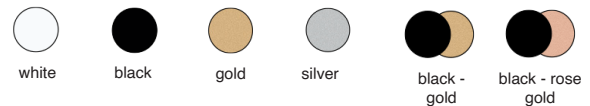

LED COLOUR 4000K 3000K 2700K

Entdecke die Tenso Familie

TensoSpot

TensoSpot ist die Weiterentwicklung von TensoStilo und wurde entwickelt, um einen höheren Sehkomfort und eine bessere Lichtqualität zu gewährleisten. Dank Mikrooptik und blendfreien Reflektoren sorgt sie für eine präzise und kontrollierte Lichtabgabe. Das direkte Licht ist klar definiert und gebündelt, während das indirekte Licht, das durch ein Opalelement gestreut wird, einen weichen, einhüllenden Schein erzeugt.

LED COLOUR 4000K 3000K 2700K

Entdecke die Tenso-Familie

TensoSottile

TensoSottile ist die neueste Ergänzung der Tenso-Serie, entworfen von Cini&Nils und konzipiert für die Montage an von Wand zu Wand gespannten Kabeln. Das quadratische, schlanke und minimalistische Design wird durch schwarze Silikonkabel und eine passende Deckenrossette ergänzt und sorgt so für einen eleganten Look. Erhältlich in den Ausführungen „indirekt“ oder „direkt-indirekt“, bietet es große Gestaltungsflexibilität. Die Module, die entlang der Kabeltrasse positioniert werden können, ermöglichen es Ihnen, die Beleuchtung und den Stil an jeden Raum anzupassen.