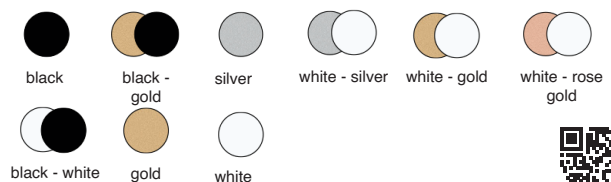

LED COLOUR 4000K 3000K 2700K

Entdecke die Modula-Familie

Profilo

Profilo ist eine Serie von Deckenleuchten, die in verschiedenen Größen erhältlich ist: quadratische Ausführungen mit den Maßen 300, 500 und 800 mm sowie runde Ausführungen mit den Maßen 500 und 800 mm. Das charakteristische Merkmal ist der Diffusor mit Blendschutztechnologie, der für hohen Sehkomfort sorgt. Dank der verschiedenen Ausführungen und Dimmmöglichkeiten erfüllt Profilo präzise die Anforderungen sowohl im Wohnbereich als auch in gewerblichen Umgebungen.

LED COLOUR 4000K 3000K 2700K

Entdecke die Profilo Familie

Nodo

Nodo ist eine Serie von Mikro-Deckenleuchten, die in runder oder quadratischer Form erhältlich sind und sich unauffällig in die Architektur einfügen und für eine präzise Beleuchtung sorgen. Da sie auch in Mehrfachkonfigurationen mit 2, 3 oder 4 Einheiten erhältlich sind, ermöglichen sie abgestimmte und rhythmische Lichtinszenierungen. Ein minimalistisches und zugleich markantes Design, das das Licht elegant zur Geltung bringt.