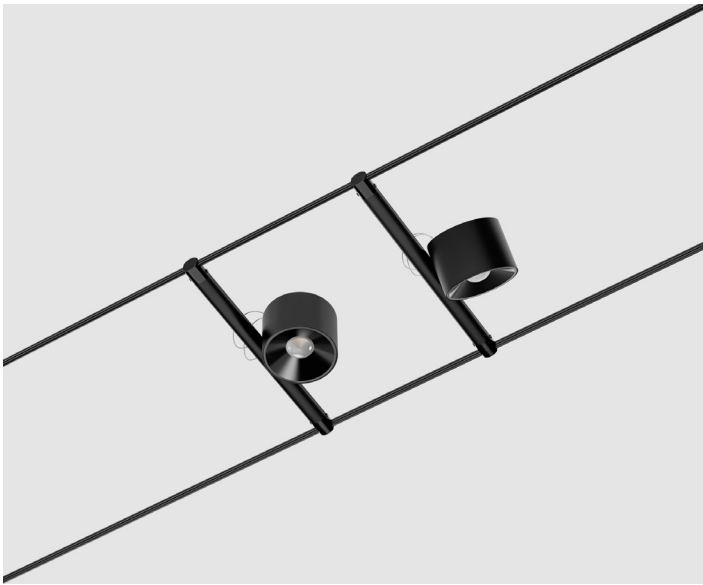

TensoNodo

TensoNodo lässt sich vom minimalistischen Design von Nodo für das Cini&Nils-Hängesystem inspirieren. Kompakt und so konzipiert, dass es sich nahtlos in das Seilsystem einfügt, verwandelt es sich in einen Strahler, der um bis zu 350° in zwei Achsen verstellbar ist, sodass das Licht präzise auf Flächen, Objekte und architektonische Details gerichtet werden kann. Leicht und vielseitig, verbindet es minimalistisches Design mit dynamischer Funktionalität sowohl für Wohn- als auch für gewerbliche Räume.

LED COLOUR 4000K 3000K 2700K

Entdecke die Tenso Familie

TensoSpot

TensoSpot ist die Weiterentwicklung von TensoStilo und wurde entwickelt, um einen höheren Sehkomfort und eine bessere Lichtqualität zu gewährleisten. Dank Mikrooptik und blendfreien Reflektoren sorgt sie für eine präzise und kontrollierte Lichtabgabe. Das direkte Licht ist klar definiert und gebündelt, während das indirekte Licht, das durch ein Opalelement gestreut wird, einen weichen, einhüllenden Schein erzeugt.

LED COLOUR 4000K 3000K 2700K

Entdecke die Tenso-Familie

TensoSottile

TensoSottile ist die neueste Ergänzung der Tenso-Serie, entworfen von Cini&Nils und konzipiert für die Montage an von Wand zu Wand gespannten Kabeln. Das quadratische, schlanke und minimalistische Design wird durch schwarze Silikonkabel und eine passende Deckenrossette ergänzt und sorgt so für einen eleganten Look. Erhältlich in den Ausführungen „indirekt“ oder „direkt-indirekt“, bietet es große Gestaltungsflexibilität. Die Module, die entlang der Kabeltrasse positioniert werden können, ermöglichen es Ihnen, die Beleuchtung und den Stil an jeden Raum anzupassen.

LED COLOUR 4000K 3000K 2700K

Entdecke die Tenso-Familie