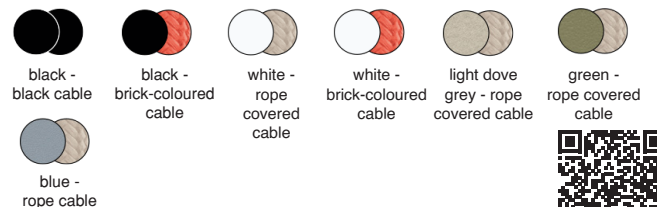

Available colors on request:

LED COLOUR 4000K 3000K 2700K

Entdecke die Korum-Familie

Cordina

CORDINA ist in vier Formen erhältlich – zylindrisch, kugelförmig, linear und konisch – und eignet sich für raffinierte Licht- und Formspiele, die sich durch einen intimen, diffusen Schein auszeichnen.

LED COLOUR 4000K 3000K 2700K

Entdecke die Cordina-Familie

Minima

Minima, entworfen von Victoria Azadinho Bocconi, vereint Minimalismus, Funktionalität und Anmut in einer einzigen Kollektion. Erhältlich in verschiedenen Ausführungen – als Hängeleuchte, Wandleuchte, Stehleuchte oder Bogenleuchte – fügt sie sich mühelos in jede Umgebung ein. Dank der großen Farbauswahl verbindet sie Eleganz mit Funktionalität.

LED COLOUR 4000K 3000K 2700K

Entdecke die Minima-Familie

Cuboluce

Die 1972 entworfene Kultlampe ist nun in drei Ausführungen erhältlich: CUBOLUCE classic, CUBOLUCE LED und CUBOLUCE wireless. Zusätzlich zu den neun Oberflächenvarianten lässt sie sich mittels Tampondruck oder Digitaldruck individuell gestalten.