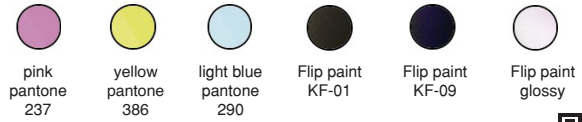

LED COLOUR 4000K 3000K 2700K

Entdecke die Sottile-Familie

Flip

Eine Leuchte, die das Kuppelkonzept neu interpretiert und ein markantes Design schafft, das sich in verschiedene Richtungen neigen lässt, sodass Sie mit individueller Beleuchtung experimentieren können. Erhältlich in drei Größen: Flippino, Flip 250 und Flip 500; als Decken-, Pendel- und Wandleuchten.

LED COLOUR 4000K 3000K 2700K

Entdecke die Flip-Familie

Manta

Ob paarweise oder als Teil einer größeren Anordnung, an der Decke montiert oder hängend – sie fügt sich mühelos und harmonisch in jeden Raum ein und schafft eine gemütliche Atmosphäre. Erhältlich als Zweistrahler- und Einzelstrahler-Ausführung

LED COLOUR 4000K 3000K 2700K

Entdecke die Manta-Familie

Korum

Die lebendige und revolutionäre Kollektion von Karim Rashid, die mit einem Extralecks Farbe für Furore sorgt und dabei stets großen Wert auf Details und Eleganz legt.

Available colors on request:

LED COLOUR 4000K 3000K 2700K

Entdecke die Korum-Familie

Cordina

CORDINA ist in vier Formen erhältlich – zylindrisch, kugelförmig, linear und konisch – und eignet sich für raffinierte Licht- und Formspiele, die sich durch einen intimen, diffusen Schein auszeichnen.