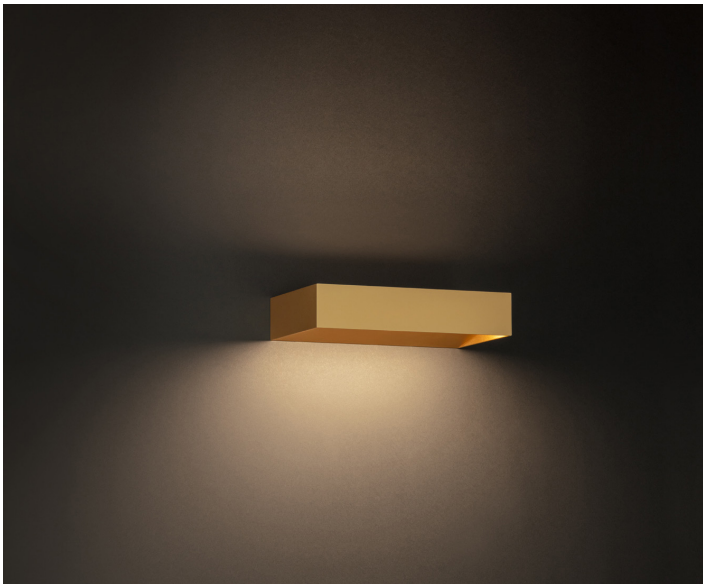

TensoSottile

Sottile

Flip

Modula

Modula ist die neue Wandleuchten-Serie von Cini&Nils, die in drei Größen (200, 300 und 500 mm) und verschiedenen Wattzahlen erhältlich ist und sich somit für eine Vielzahl von Umgebungen eignet. Das Design verbindet direktes und indirektes Licht. Mit ihrer minimalistischen Ästhetik behandelt Modula Licht als architektonisches Element, das sich auf natürliche Weise in den Raum einfügt.

LED COLOUR 4000K 3000K 2700K

Entdecke die Modula-Familie

Profilo

Profilo ist eine Serie von Deckenleuchten, die in verschiedenen Größen erhältlich ist: quadratische Ausführungen mit den Maßen 300, 500 und 800 mm sowie runde Ausführungen mit den Maßen 500 und 800 mm. Das charakteristische Merkmal ist der Diffusor mit Blendschutztechnologie, der für hohen Sehkomfort sorgt. Dank der verschiedenen Ausführungen und Dimmmöglichkeiten erfüllt Profilo präzise die Anforderungen sowohl im Wohnbereich als auch in gewerblichen Umgebungen.

LED COLOUR 4000K 3000K 2700K

Entdecke die Profilo Familie

Nodo

Nodo ist eine Serie von Mikro-Deckenleuchten, die in runder oder quadratischer Form erhältlich sind und sich unauffällig in die Architektur einfügen und für eine präzise Beleuchtung sorgen. Da sie auch in Mehrfachkonfigurationen mit 2, 3 oder 4 Einheiten erhältlich sind, ermöglichen sie abgestimmte und rhythmische Lichtinszenierungen. Ein minimalistisches und zugleich markantes Design, das das Licht elegant zur Geltung bringt.