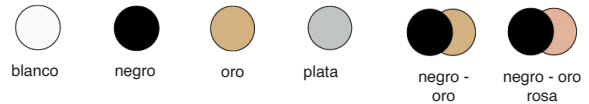

LED COLOUR 4000K 3000K 2700K

Descubre la familia Tenso