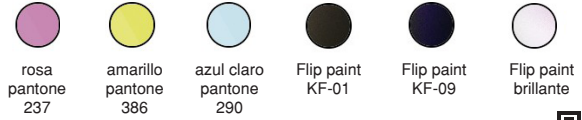

LED COLOUR 4000K 3000K 2700K

Descubre la familia Korum