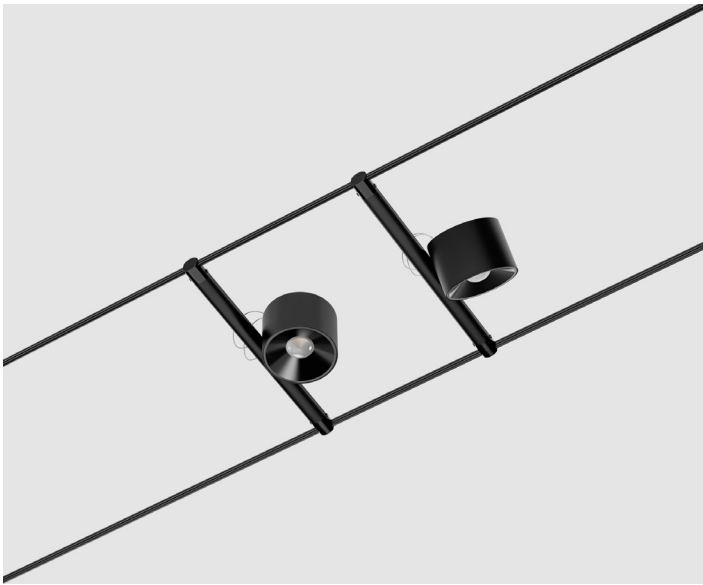

# Modula

Modula es la nueva gama de apliques de Cini&Nils, disponible en tres tamaños (200, 300 y 500 mm) y con diferentes potencias para adaptarse a una amplia variedad de entornos. El diseño combina luz directa e indirecta. Con su estética minimalista, Modula considera la luz como un elemento arquitectónico que se integra de forma natural en el espacio.

# Profilo

Profilo es una gama de lámparas de techo disponibles en varios tamaños: versiones cuadradas de 300, 500 y 800 mm, y versiones redondas de 500 y 800 mm. Su característica distintiva es el difusor con tecnología antideslumbrante, diseñado para garantizar el confort visual. Disponible en diversas versiones y sistemas de regulación de intensidad, Profilo se adapta perfectamente a las necesidades tanto de entornos residenciales como profesionales.

# Nodo

Nodo es una gama de microlámparas de techo, disponibles en formas redondas o cuadradas, diseñadas para integrarse discretamente en la arquitectura y proporcionar una iluminación precisa. También está disponible en configuraciones multimodulares de 2, 3 o 4 unidades, lo que permite crear composiciones lumínicas coordinadas y rítmicas. Un diseño minimalista pero distintivo que realza la luz con elegancia.

# TensoNodo

TensoNodo se inspira en el diseño minimalista de Nodo para el sistema de suspensión de Cini&Nils. Compacto y diseñado para integrarse a la perfección en el sistema de cables, se transforma en un foco que se puede orientar hasta 350° en dos ejes, lo que permite dirigir la luz con precisión hacia superficies, objetos y detalles arquitectónicos. Liger y versátil, combina un diseño minimalista con una funcionalidad dinámica, tanto para espacios residenciales como profesionales.