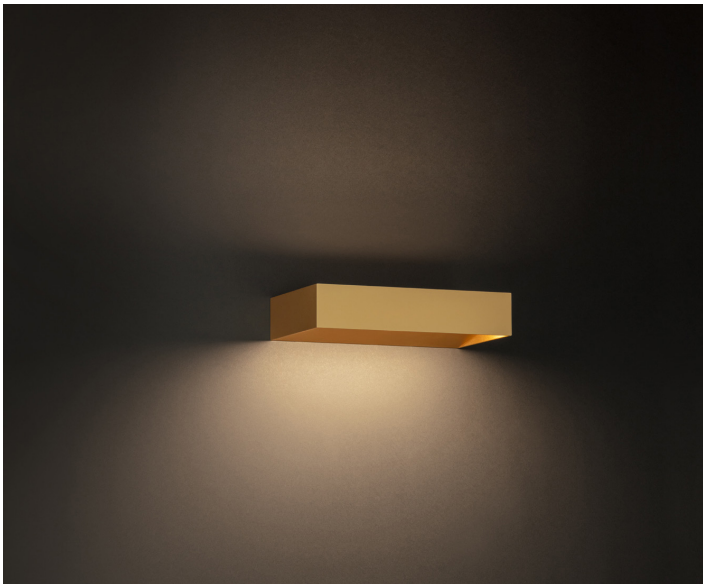

# Modula

Modula es la nueva gama de apliques de Cini&Nils, disponible en tres tamaños (200, 300 y 500 mm) y con diferentes potencias para adaptarse a una amplia variedad de entornos. El diseño combina luz directa e indirecta. Con su estética minimalista, Modula considera la luz como un elemento arquitectónico que se integra de forma natural en el espacio.

# Profilo

Profilo es una gama de lámparas de techo disponibles en varios tamaños: versiones cuadradas de 300, 500 y 800 mm, y versiones redondas de 500 y 800 mm. Su característica distintiva es el difusor con tecnología antideslumbrante, diseñado para garantizar el confort visual. Disponible en diversas versiones y sistemas de regulación de intensidad, Profilo se adapta perfectamente a las necesidades tanto de entornos residenciales como profesionales.

# Nodo

Nodo es una gama de microlámparas de techo, disponibles en formas redondas o cuadradas, diseñadas para integrarse discretamente en la arquitectura y proporcionar una iluminación precisa. También está disponible en configuraciones multimodulares de 2, 3 o 4 unidades, lo que permite crear composiciones lumínicas coordinadas y rítmicas. Un diseño minimalista pero distintivo que realza la luz con elegancia.