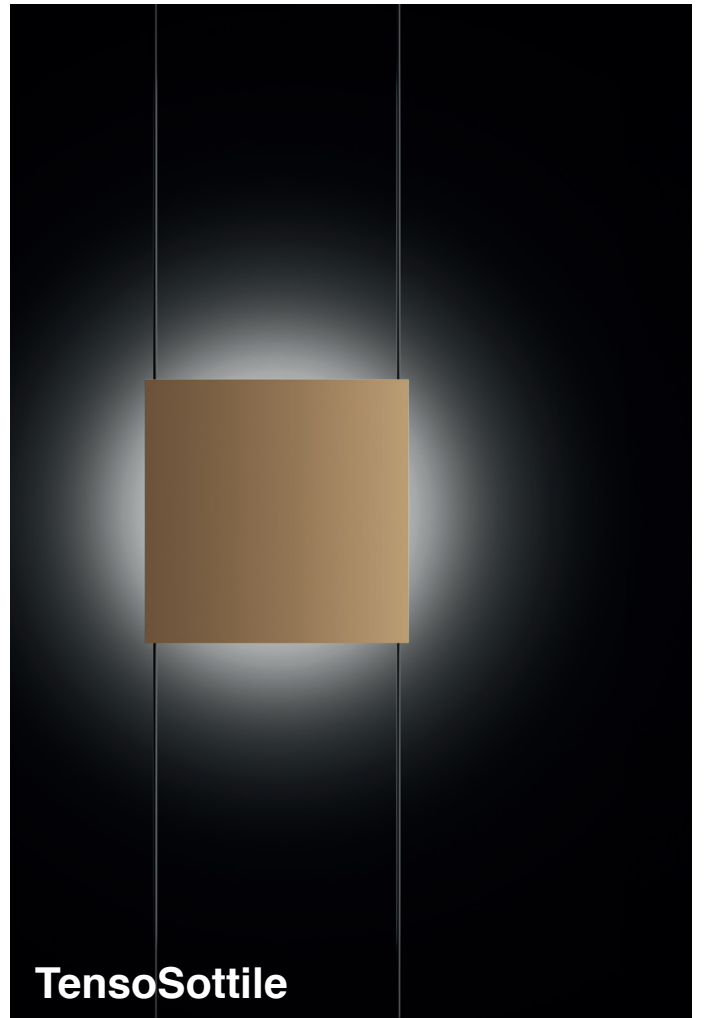

TensoSottile