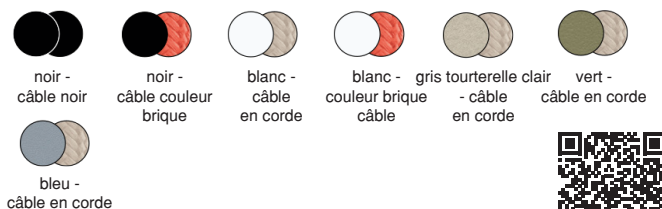

Couleurs disponibles sur demande :

LED COLOUR 4000K 3000K 2700K

Découvrez la famille Korum

Cordina

Disponible en quatre formes — cylindrique, sphérique, linéaire et conique —, CORDINA se prête à des jeux sophistiqués de lumière et de forme, caractérisés par une lueur intime et diffuse.

LED COLOUR 4000K 3000K 2700K

Découvrez la famille Cordina

Minima

Minima, conçue par Victoria Azadinho Bocconi, allie minimalisme, fonctionnalité et élégance en une seule collection. Disponible en plusieurs configurations — suspension, applique, lampadaire ou arc —, elle s'intègre sans difficulté à tous les intérieurs. Proposée dans une large gamme de couleurs, elle allie élégance et praticité.

LED COLOUR 4000K 3000K 2700K

Découvrez la famille Minima

Cuboluce

Cette lampe emblématique, conçue en 1972, est désormais disponible en trois versions : CUBOLUCE classic, CUBOLUCE LED et CUBOLUCE wireless.