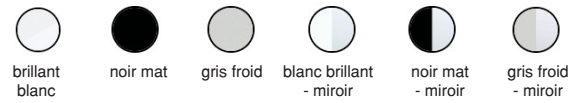

LED COLOUR 4000K 3000K 2700K

Découvrez la famille Sottile

Flip

Une lampe qui réinvente le concept de la coupole, en créant un design audacieux qui s'incline dans toutes les directions, permettant ainsi de jouer avec un éclairage personnalisé.

Disponible en trois tailles : Flippino, Flip 250 et Flip 500 ; en versions plafon, suspension et applique murale.

LED COLOUR 4000K 3000K 2700K

Découvrez la famille Flip

Manta

Qu'il soit utilisé seul ou dans le cadre d'un ensemble plus vaste, fixé au plafond ou suspendu, il s'intègre naturellement et harmonieusement dans n'importe quelle pièce, créant ainsi une ambiance chaleureuse. Disponible en versions à double faisceau et à faisceau unique.

LED COLOUR 4000K 3000K 2700K

Découvrez la famille Manta

Korum

La collection dynamique et révolutionnaire conçue par Karim Rashid, qui fait une entrée remarquée avec une touche de couleur supplémentaire, tout en accordant une attention particulière aux détails et à l'élégance.

Couleurs disponibles sur demande :

LED COLOUR 4000K 3000K 2700K

Découvrez la famille Korum

Cordina

Disponible en quatre formes — cylindrique, sphérique, linéaire et conique —, CORDINA se prête à des jeux sophistiqués de lumière et de forme, caractérisés par une lueur intime et diffuse.