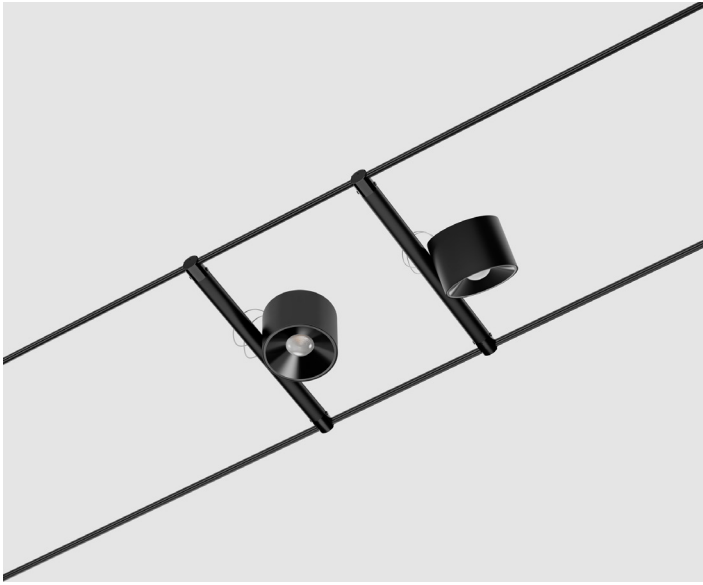

Modula est la nouvelle gamme d'appliques de Cini&Nils, disponible en trois tailles (200, 300 et 500 mm) et avec différentes puissances pour s'adapter à une grande variété d'environnements. Son design allie lumière directe et indirecte. Avec son esthétique minimaliste, Modula considère la lumière comme un élément architectural qui s'intègre naturellement dans l'espace.

LED COLOUR 4000K 3000K 2700K

Découvrez la famille Modula

Profilo

Profilo est une gamme de plafonniers disponibles en plusieurs tailles : des versions carrées de 300, 500 et 800 mm, et des versions rondes de 500 et 800 mm. Sa particularité réside dans son diffuseur doté d'une technologie anti-éblouissement, conçu pour garantir un confort visuel optimal. Disponible en différentes versions et avec divers systèmes de réglage de l'intensité lumineuse, Profilo s'adapte parfaitement aux besoins des environnements tant résidentiels que professionnels.

LED COLOUR 4000K 3000K 2700K

Découvrez la famille Profilo

Nodo

Nodo est une gamme de micro-lampes de plafond, disponibles en formes rondes ou carrées, conçues pour s'intégrer discrètement à l'architecture et offrir un éclairage précis. Elle est également disponible en configurations multimodulaires de 2, 3 ou 4 unités, ce qui permet de créer des compositions lumineuses coordonnées et rythmées. Un design minimaliste mais distinctif qui met en valeur la lumière avec élégance.

LED COLOUR 4000K 3000K 2700K

Découvrez la famille Nodo

TensoNodo

TensoNodo s'inspire du design minimaliste de Nodo pour le système de suspension de Cini&Nils. Compact et conçu pour s'intégrer parfaitement au système de câbles, il se transforme en un projecteur orientable jusqu'à 350° sur deux axes, ce qui permet de diriger la lumière avec précision vers des surfaces, des objets et des détails architecturaux. Léger et polyvalent, il allie un design minimaliste à une fonctionnalité dynamique, tant pour les espaces résidentiels que professionnels.