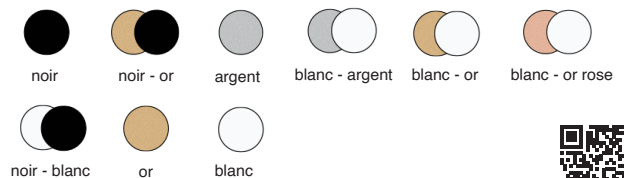

LED COLOUR 4000K 3000K 2700K

Découvrez la famille Modula

Profilo

Profilo est une gamme de plafonniers disponibles en plusieurs tailles : des versions carrées de 300, 500 et 800 mm, et des versions rondes de 500 et 800 mm. Sa particularité réside dans son diffuseur doté d'une technologie anti-éblouissement, conçu pour garantir un confort visuel optimal. Disponible en différentes versions et avec divers systèmes de réglage de l'intensité lumineuse, Profilo s'adapte parfaitement aux besoins des environnements tant résidentiels que professionnels.

LED COLOUR 4000K 3000K 2700K

Découvrez la famille Profilo

Nodo

Nodo est une gamme de micro-lampes de plafond, disponibles en formes rondes ou carrées, conçues pour s'intégrer discrètement à l'architecture et offrir un éclairage précis. Elle est également disponible en configurations multimodulaires de 2, 3 ou 4 unités, ce qui permet de créer des compositions lumineuses coordonnées et rythmées. Un design minimaliste mais distinctif qui met en valeur la lumière avec élégance.