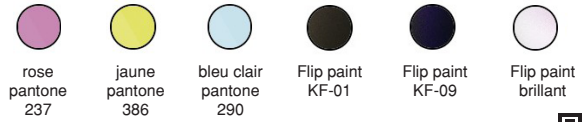

Disponible en trois tailles : Flippino, Flip 250 et Flip 500 ; en versions plafon, suspension et applique murale.

LED COLOUR 4000K 3000K 2700K

Découvrez la famille Flip

Manta

Qu'il soit utilisé seul ou dans le cadre d'un ensemble plus vaste, fixé au plafond ou suspendu, il s'intègre naturellement et harmonieusement dans n'importe quelle pièce, créant ainsi une ambiance chaleureuse. Disponible en versions à double faisceau et à faisceau unique.

LED COLOUR 4000K 3000K 2700K

Découvrez la famille Manta

Korum

La collection dynamique et révolutionnaire conçue par Karim Rashid, qui fait une entrée remarquée avec une touche de couleur supplémentaire, tout en accordant une attention particulière aux détails et à l'élégance.

Couleurs disponibles sur demande :

LED COLOUR 4000K 3000K 2700K

Découvrez la famille Korum

Cordina

Disponible en quatre formes — cylindrique, sphérique, linéaire et conique —, CORDINA se prête à des jeux sophistiqués de lumière et de forme, caractérisés par une lueur intime et diffuse.