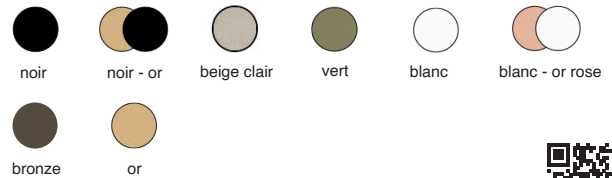

LED COLOUR 4000K 3000K 2700K

Découvrez la famille Modula

Profilo

Profilo est une gamme de plafonniers disponibles en plusieurs tailles : des versions carrées de 300, 500 et 800 mm, et des versions rondes de 500 et 800 mm. Sa particularité réside dans son diffuseur doté d'une technologie anti-éblouissement, conçu pour garantir un confort visuel optimal. Disponible en différentes versions et avec divers systèmes de réglage de l'intensité lumineuse, Profilo s'adapte parfaitement aux besoins des environnements tant résidentiels que professionnels.

LED COLOUR 4000K 3000K 2700K

Découvrez la famille Profilo

Nodo

Nodo est une gamme de micro-lampes de plafond, disponibles en formes rondes ou carrées, conçues pour s'intégrer discrètement à l'architecture et offrir un éclairage précis. Elle est également disponible en configurations multimodulaires de 2, 3 ou 4 unités, ce qui permet de créer des compositions lumineuses coordonnées et rythmées. Un design minimaliste mais distinctif qui met en valeur la lumière avec élégance.