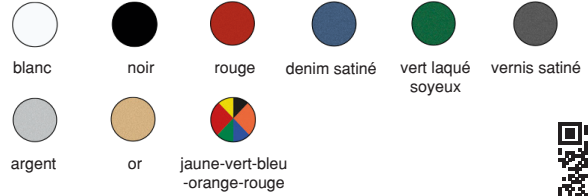

Couleurs disponibles sur demande :

LED COLOUR 4000K 3000K 2700K

Découvrez la famille Korum

Cordina

Disponible en quatre formes — cylindrique, sphérique, linéaire et conique —, CORDINA se prête à des jeux sophistiqués de lumière et de forme, caractérisés par une lueur intime et diffuse.

LED COLOUR 4000K 3000K 2700K

Découvrez la famille Minima

Cuboluce

Cette lampe emblématique, conçue en 1972, est désormais disponible en trois versions : CUBOLUCE classic, CUBOLUCE LED et CUBOLUCE wireless.

Outre les neuf finitions proposées, elle peut être personnalisée par tampographie ou impression numérique.

LED COLOUR 4000K 3000K 2700K

Découvrez la famille Cuboluce

Indice

Le spot encastré rond ou carré. La gamme INDICE Pro est également disponible ; elle comprend un module LED doté de lentilles interchangeables.

LED COLOUR 4000K 3000K 2700K

Découvrez la famille Indice

Meno

Éclairage fixe, orientable ou asymétrique, idéal pour créer une ambiance et éclairer une grande variété d'espaces. Outre la version encastrée standard, il existe également une version en saillie qui permet de l'installer à fleur de surface, ainsi qu'un spot.