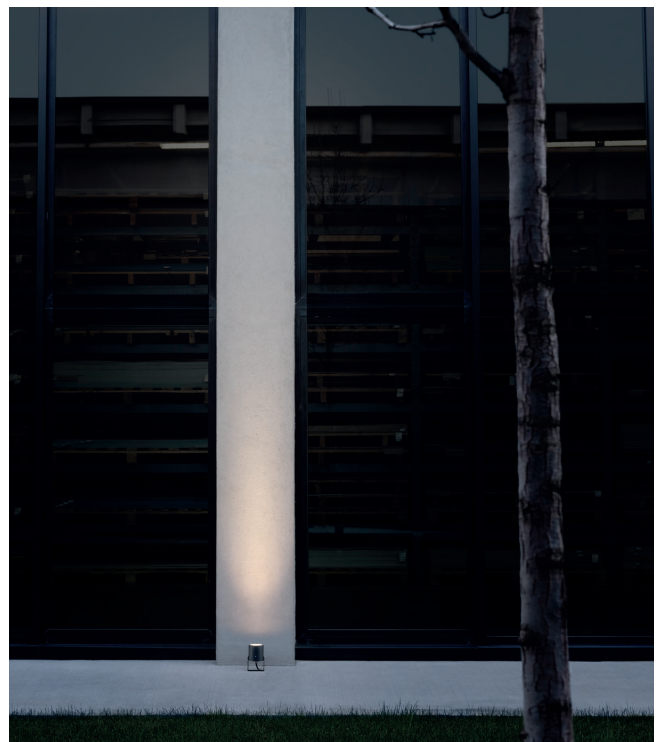

DELTA

Proiettore industriale ad alta potenza, disponibile con innumerevoli ottiche e finiture.

LED COLOUR 5700K 4000K 3000K 2700K 2200K

Scopri la famiglia Delta

PAD

Proiettore orientabile ad alta potenza, ideale per valorizzare con eleganza ogni architettura, ora disponibile anche nella versione RGBW.

OPTIC S | 10° M | 30° A | 15°x340°

Scopri la famiglia Pad