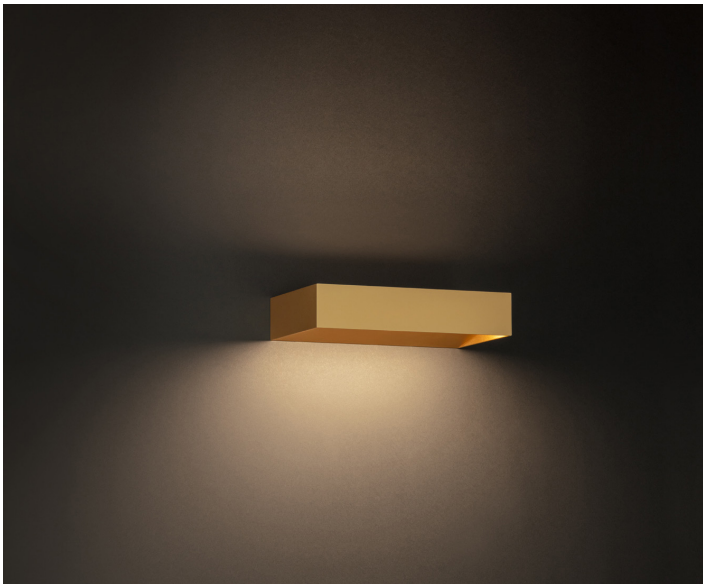

Korum

Cordina

Minima

Modula

Modula è la nuova famiglia di applique Cini&Nils, disponibile in tre dimensioni (200, 300 e 500 mm) e diverse potenze per adattarsi a molteplici ambienti. Il progetto combina luce diretta e indiretta. Con la sua estetica essenziale, Modula interpreta la luce come elemento architettonico integrato con naturalezza nello spazio.

LED COLOUR 4000K 3000K 2700K

Scopri la famiglia Modula

Profilo

Profilo è una famiglia di lampade a plafone disponibile in diverse dimensioni: quadrata da 300, 500 e 800 mm e tonda da 500 e 800 mm. Il suo elemento distintivo è il diffusore con tecnologia antiglare, progettato per garantire comfort visivo. Disponibile in diverse versioni e sistemi di dimmerazione, Profilo risponde con precisione alle esigenze di ambienti residenziali e professionali.

LED COLOUR 4000K 3000K 2700K

Scopri la famiglia Profilo

Nodo

Nodo è una famiglia di micro lampade a plafone, tonde o quadrate, progettate per integrarsi con discrezione nell'architettura e offrire una luce precisa. Disponibile anche in configurazioni multiple da 2, 3 o 4 moduli, permette composizioni luminose coordinate e ritmiche. Un segno minimo e riconoscibile che valorizza la luce con eleganza.