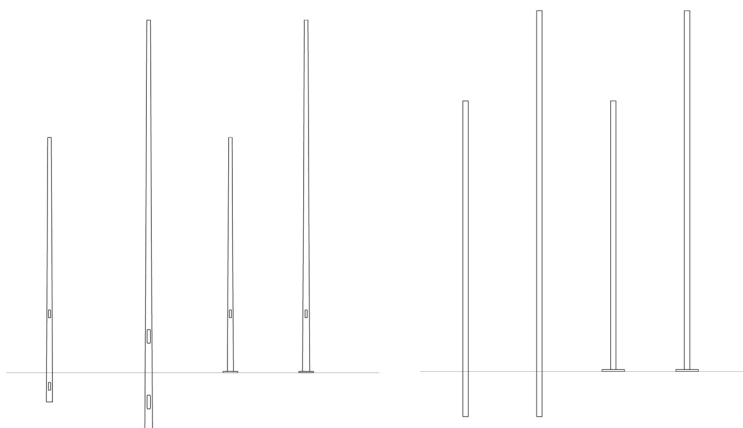

Black Anodized Aluminium

OPTIC S | 30° M | 50° E | 12°X35° W | Wall - washer

Scopri la famiglia Rol

PALO ZENIT

Palo Zenit Conico

Palo Zenit Cilindrico

Black RAL 9005

Grey Antracite RAL 7021