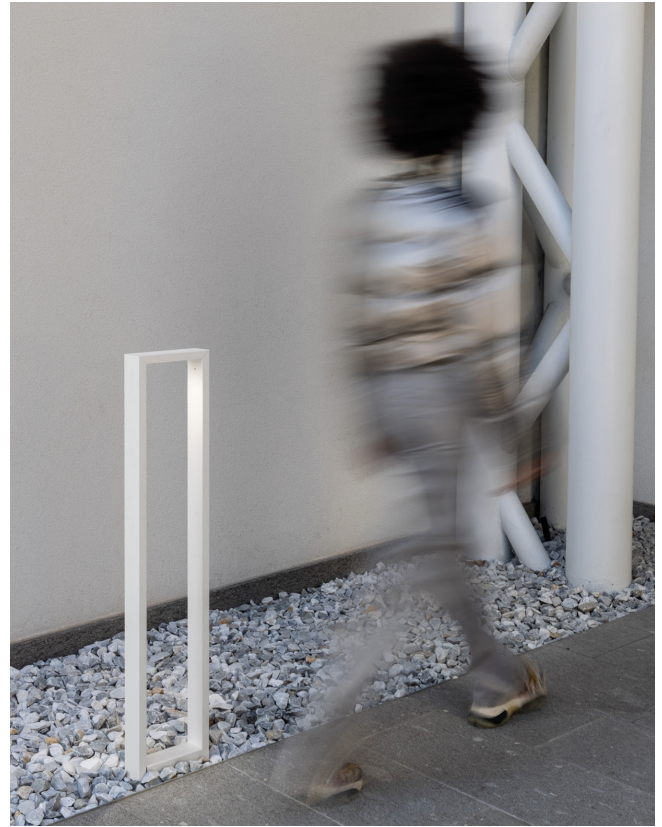

STIK

Stik è una lampada dal design minimale, disponibile in più versioni, predisposta per l'installazione su palo standard da 60 mm. La versione Stik Bollard è il paletto minimale della gamma: una soluzione pensata per delineare aree esterne e camminamenti, rispondendo a ogni esigenza progettuale grazie alle diverse altezze disponibili.