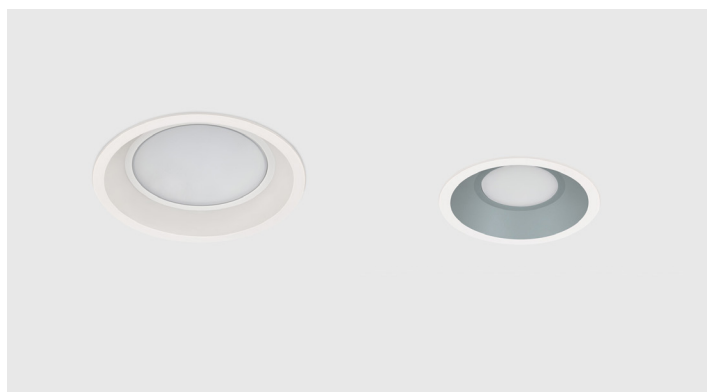

POP FLAT

Downlight minimalista in molteplici finiture tra cui il nuovo Sabbia Ral 1013, adatto ad uso interno ed esterno grazie a IP 65.

LED COLOUR 4000K 3000K 2700K 2200K

Scopri la famiglia Pop