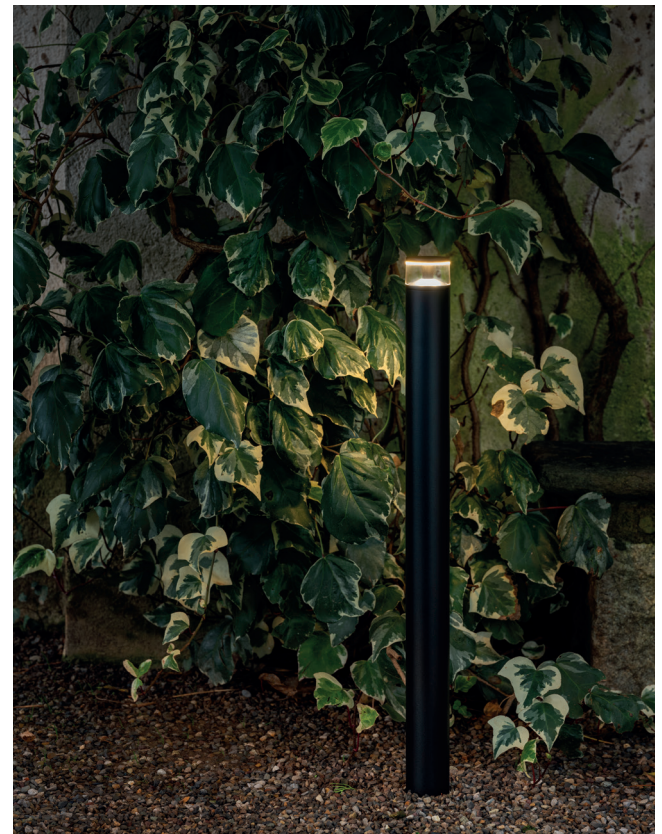

ARKE

Un bollard adatto a qualsiasi spazio outdoor, disponibile in tre altezze — 400, 700 e 1000 mm — e in tre diverse versioni. Oltre alla versione base Arke, sono previste varianti con cover interna: integrale nella versione Full o con incisione personalizzata nella versione Full Code.

White RAL 9010

Light Grey RAL 7044

Dark Grey RAL 7021

Corten

Black RAL 9005

Brown bronze

Scopri la famiglia Arke

LED COLOUR 4000K 3000K 2700K 2200K

STIK

Stik è una lampada dal design minimale, disponibile in più versioni, predisposta per l'installazione su palo standard da 60 mm. La versione Stik Bollard è il paletto minimale della gamma: una soluzione pensata per delineare aree esterne e camminamenti, rispondendo a ogni esigenza progettuale grazie alle diverse altezze disponibili.

Black RAL 9005

White RAL 9010

Grey High Tech RAL 9006

Grey antracite RAL 7021

Corten

Scopri la famiglia Stik

LED COLOUR 4000K 3000K 2700K 2200K