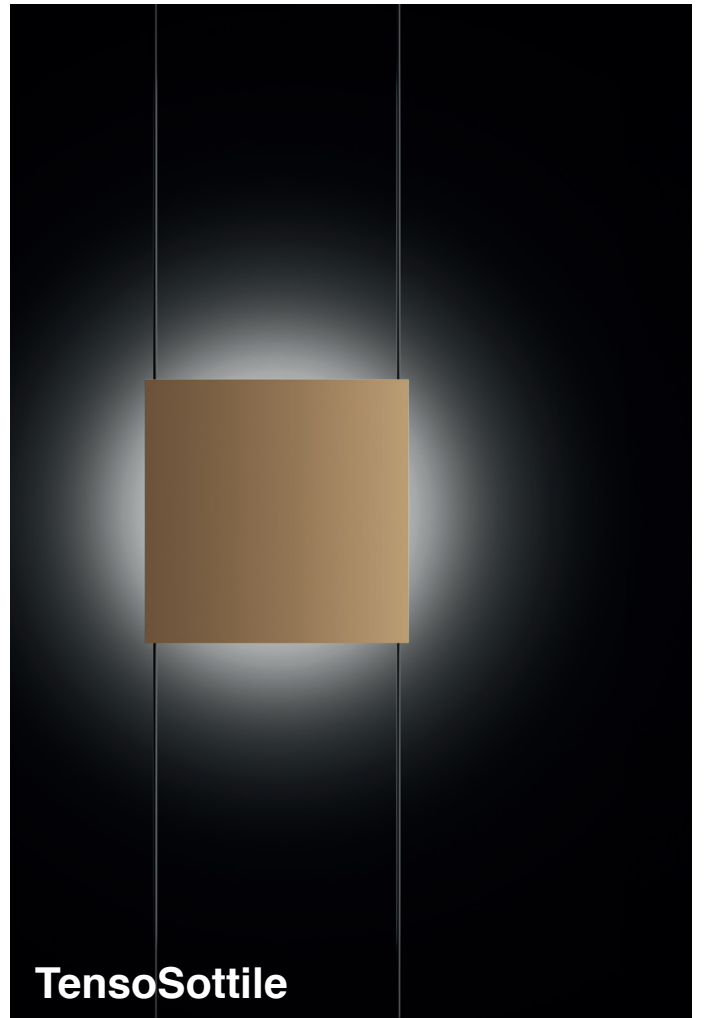

CINI&NILS

Novità 2026

CINI & NILS

TensoSpot

TensoSottile

Sottile

Flip

Manta

Korum

Cordina

Minima

Modula

Modula è la nuova famiglia di applique Cini&Nils, disponibile in tre dimensioni (200, 300 e 500 mm) e diverse potenze per adattarsi a molteplici ambienti. Il progetto combina luce diretta e indiretta. Con la sua estetica essenziale, Modula interpreta la luce come elemento architettonico integrato con naturalezza nello spazio.

LED COLOUR 4000K 3000K 2700K

Scopri la famiglia Modula

Profilo

Profilo è una famiglia di lampade a plafone disponibile in diverse dimensioni: quadrata da 300, 500 e 800 mm e tonda da 500 e 800 mm. Il suo elemento distintivo è il diffusore con tecnologia antiglare, progettato per garantire comfort visivo. Disponibile in diverse versioni e sistemi di dimmerazione, Profilo risponde con precisione alle esigenze di ambienti residenziali e professionali.

LED COLOUR 4000K 3000K 2700K

Scopri la famiglia Profilo

Nodo

Nodo è una famiglia di micro lampade a plafone, tonde o quadrate, progettate per integrarsi con discrezione nell'architettura e offrire una luce precisa. Disponibile anche in configurazioni multiple da 2, 3 o 4 moduli, permette composizioni luminose coordinate e ritmiche. Un segno minimo e riconoscibile che valorizza la luce con eleganza.