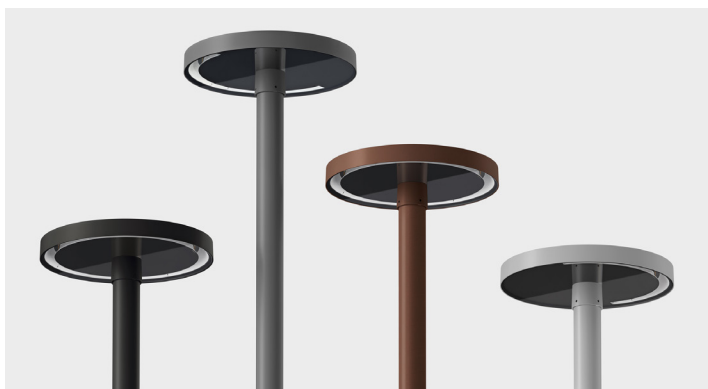

TIME

Testapalo ideale per illuminare in modo uniforme percorsi e grandi spazi all'aperto. Resistente anche in ambienti a rischio corrosione, con LED di ultima generazione e diverse tonalità di luce. Predisposto alla Midnight Function e con sensore di movimento. Facile da installare sui nostri pali Zenit da Ø60, garantisce affidabilità e comfort visivo nel tempo.

Black RAL 9005

Grey High Tech RAL 9006

Grey antracite RAL 7021

Corten

Scopri la famiglia Time

LED COLOUR 4000K 3000K 2700K 2200K