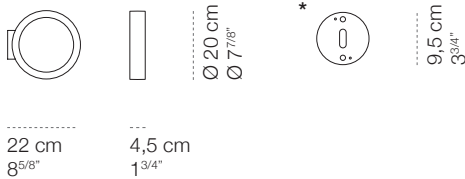

## Assolo outdoor

apparecchio	
materiali	alluminio
utilizzo	esterni
tipologia	parete, soffitto
emissione	luce indiretta
peso	0,8 kg
tensione	230V
alimentatore	elettronico integrato
dimmerazione	non dimmerabile
classe isolamento	1
indice protezione	IP65
certificazioni	CE
design	Luta Bettonica, 2013

### Piastra tonda

bianco cod 1578	antracite metallizzato cod 1580
--------------------	---------------------------------------

lampada	
sorgente	LED
numero LED	1
potenza	15W
flusso luminoso	1.200 lm
temperatura colore	2.800K
CRI	90
energy label	

misure suggerite per installazioni multiple	
	
	

CINI & NILS