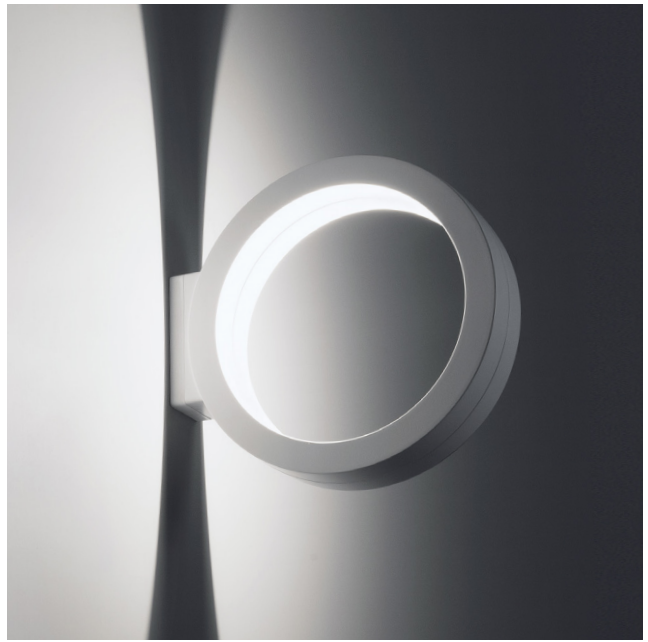

## Assolo outdoor

apparecchio	
materiali	alluminio
utilizzo	esterni
tipologia	parete, soffitto
emissione	luce indiretta
peso	0,8 kg
tensione	230V
alimentatore	elettronico integrato
dimmerazione	non dimmerabile
classe isolamento	1
indice protezione	IP65
certificazioni	CE UK CA
design	Luta Bettonica, 2013

finitura	
	
bianco cod 1575	antracite metallizzato cod 1577

accessori	
* 	

### Piastra tonda

bianco cod 1578	antracite metallizzato cod 1580
--------------------	---------------------------------------

lampada	
sorgente	LED
numero LED	1
potenza	15W
flusso luminoso	1.200 lm
temperatura colore	2.700K
CRI	90
energy label	

misure suggerite per installazioni multiple	
	
	67 cm 26 3/8"

CINI & NILS