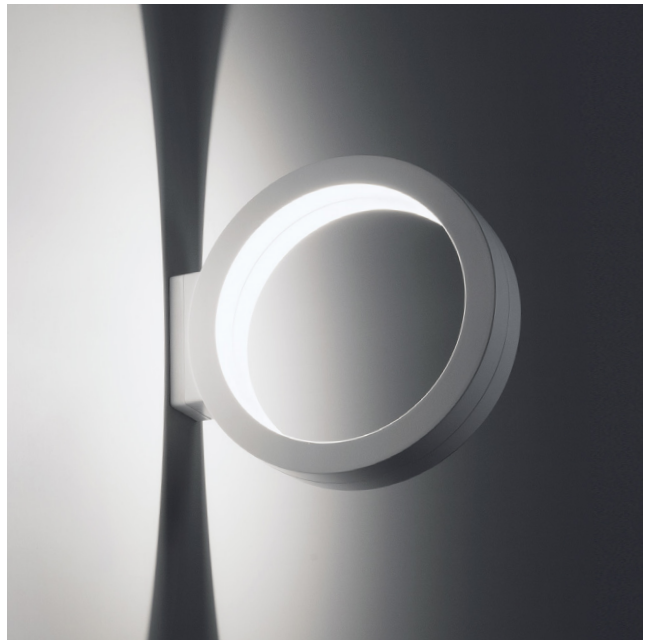

## Assolo outdoor

apparecchio	
materiali	alluminio
utilizzo	esterni
tipologia	parete, soffitto
emissione	luce indiretta
peso	0,8 kg
tensione	230V
alimentatore	elettronico integrato
dimmerazione	non dimmerabile
classe isolamento	1
indice protezione	IP65
certificazioni	CE
design	Luta Bettonica, 2013

finitura	
	
bianco cod 1575	antracite metallizzato cod 1577

accessori	
* 	

### Piastra tonda

bianco cod 1578	antracite metallizzato cod 1580
--------------------	---------------------------------------

lampada	
sorgente	LED
numero LED	1
potenza	15W
flusso luminoso	1.200 lm
temperatura colore	2.800K
CRI	90
energy label	