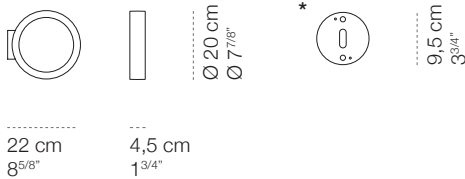

## Assolo outdoor

apparecchio	
materiali	alluminio
utilizzo	esterni
tipologia	parete, soffitto
emissione	luce indiretta
peso	0,8 kg
tensione	230V
alimentatore	elettronico integrato
dimmerazione	non dimmerabile
classe isolamento	1
indice protezione	IP65
certificazioni	CE UK CA
design	Luta Bettonica, 2013

### Piastra tonda

bianco cod 1578	antracite metallizzato cod 1580
--------------------	---------------------------------------

lampada	
sorgente	LED
numero LED	1
potenza	15W
flusso luminoso	1.200 lm
temperatura colore	2.700K
CRI	90
energy label	

misure suggerite per installazioni multiple	
	
	67 cm 26 3/8"

CINI & NILS