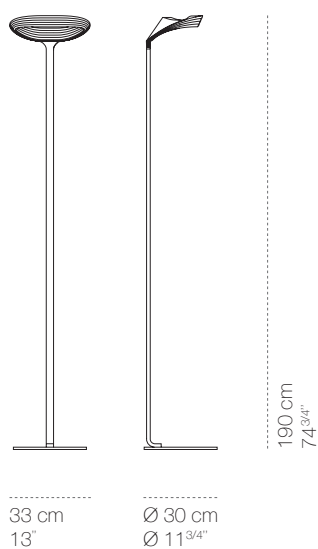

Sestessina alogena

9 cm
3 1/2"

24cm
9 1/2"

17,5 cm
6 3/4"

apparecchio		lampada	
materiali	alluminio	sorgente	alogena
utilizzo	interni	attacco	R7s
tipologia	parete	codice ILCOS	HDG74,9
emissione	luce indiretta	lampada inclusa	sì
peso	0,8 Kg	numero lampade	1
tensione	230V	potenza	120W (max 200W)
classe isolamento	1	flusso luminoso	2.450 lm
indice protezione	IP20	energy label	
certificazioni	CE	design	

finiture	versioni	
 bianco cod 210	 Sestessina led	 Sestessina alogena
	 Sestessa led	 Sestessa alogena

Sestessa alogena

33 cm
13"

24 cm
9 1/2"

11 cm
4 1/4"

apparecchio	
materiali	alluminio
utilizzo	interni
tipologia	parete
emissione	luce indiretta
peso	1,4 Kg
tensione	230V
classe isolamento	1
indice protezione	IP20
certificazioni	CE
design	Luta Bettonica, Mario Melocchi, 2009

Sestessa alogena

Sestessina led

Sestessina alogena

Sestessa terra alogena

apparecchio	
materiali	alluminio
utilizzo	interni
tipologia	terra
emissione	luce diffusa e indiretta
peso	9,0 Kg
tensione	230V
dimmer	electronico rompifilo
classe isolamento	1
spina	schuko+francia 3 poli
indice protezione	IP20
certificazioni	CE
design	Luta Bettonica, Mario Melocchi, 2009-2013