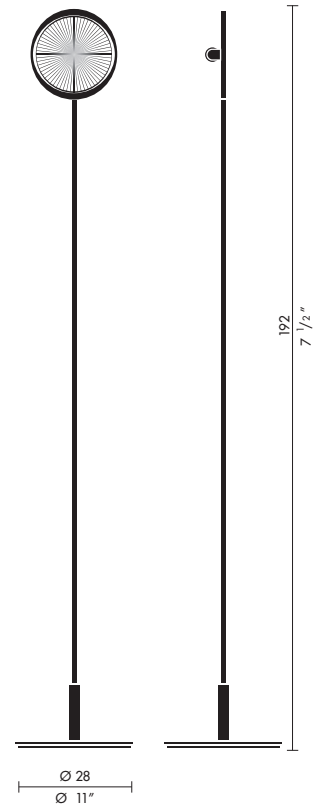

Cornici terra

raggi

Lampada ad alogeni con diffusore/riflettore
raggi
 per illuminazione generale diffusa e indiretta. Regolatore del flusso luminoso (dimmer).

Halogen lamp with diffusor/reflector
raggi
 for general indirect lighting. Light flow dimmer.

Halogenleuchte mit Lichtverteiler/Reflektor
raggi
 zur Indirektlicht-Hauptbeleuchtung. Mit Lichtstärkereger (Dimmer).

Lampe à halogènes avec diffuseur/réflecteur
raggi
 pour un éclairage général indirect. Régulateur de flux lumineux (dimmer).

max 1x300 watt R7s

42

finiture
 cromato lucido
 nichelato satinato

finishes
 shiny chromium
 nickel-plated satined

Ausführungen
 glanzverchromt
 vernickelt-satiniert

finitions
 chromé brillant
 nickelé satiné

design:
 Luta Bettonica
 Mario Melocchi
 2003