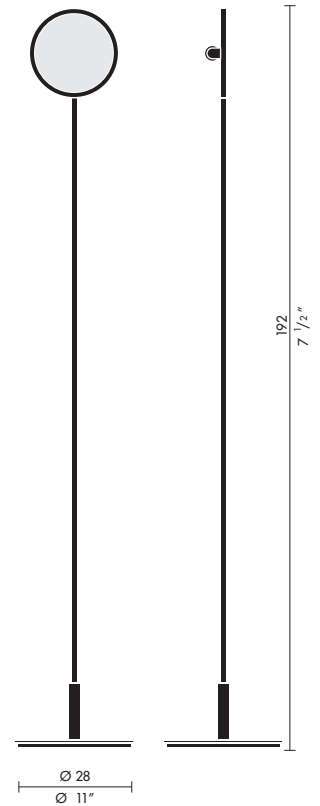

Cornici terra specchio

Lampada ad alogeni
con riflettore
■ **specchio**
per illuminazione generale
indiretta.
Regolatore del flusso
luminoso (dimmer).

Halogen lamp with reflector
■ **specchio**
for general
indirect lighting.
Light flow dimmer.

Halogenleuchte
mit Reflektor
■ **specchio**
zur Indirektlicht-
Hauptbeleuchtung.
Mit Lichtstärkereglern
(Dimmer).

Lampe à halogènes
avec réflecteur
■ **specchio**
pour un éclairage général
indirect.
Régulateur de flux lumineux
(dimmer).

max 1x300 watt R7s

44

finiture
cromato lucido
nichelato satinato

finishes
shiny chromium
nickel-plated satined

Ausführungen
glanzverchromt
vernickelt-satiniert

finitions
chromé brillant
nickelé satiné

design:
Luta Bettonica
Mario Melocchi
2003