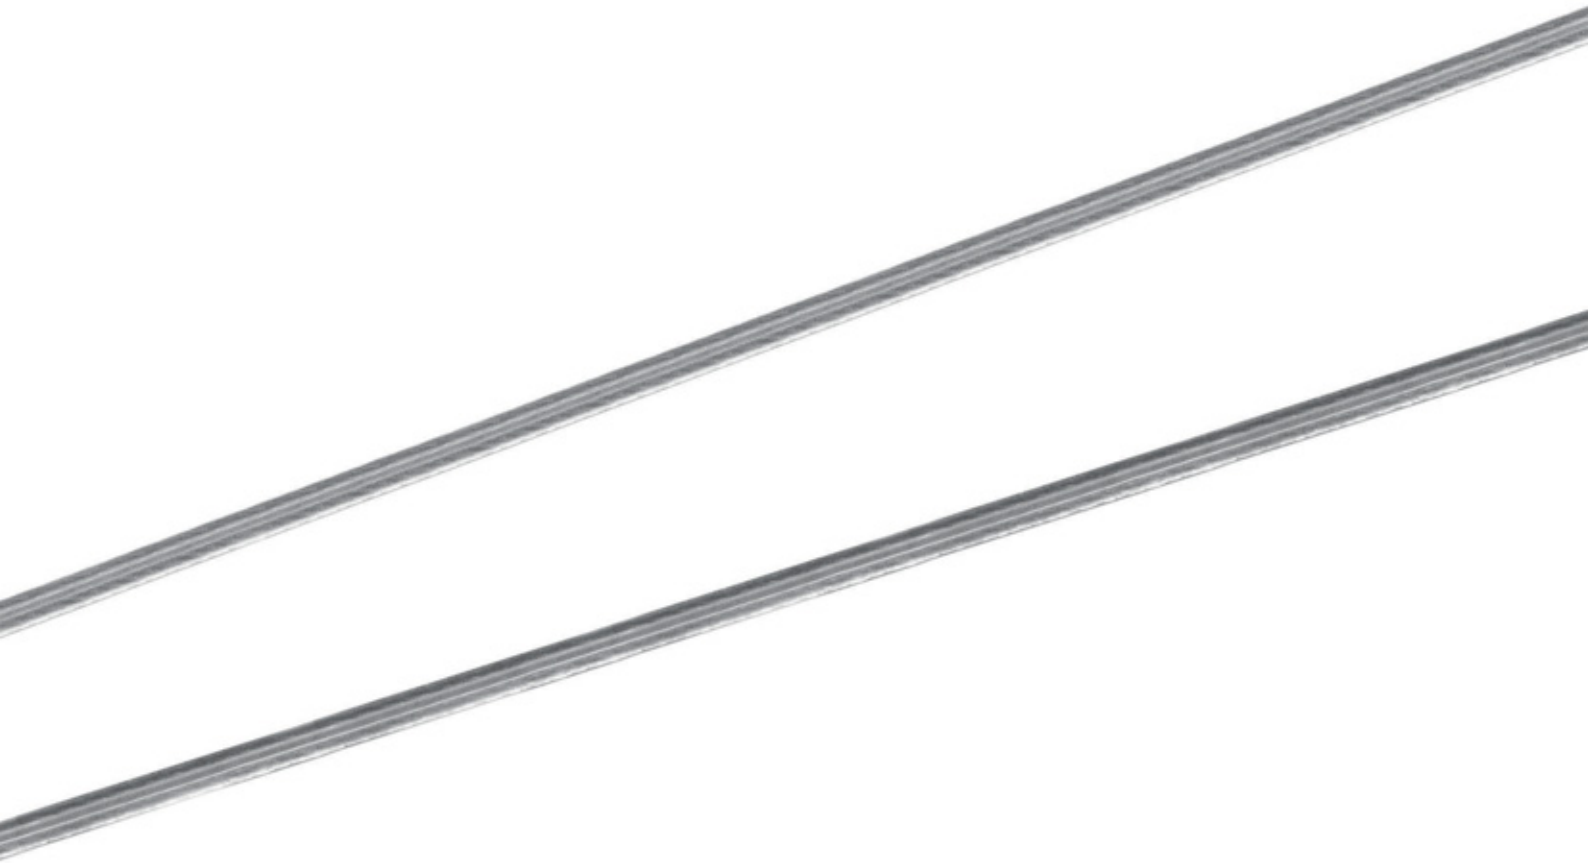

# miniTensoCieli

316 miniTensoCieli  
+ miniTensoDomo

design  
Franco Bettonica  
Mario Melocchi  
1998

production  
2002

CE

■ Mini riflettore in alluminio satinato a profilo variabile da abbinare a **miniTensoDomo** per illuminazione di ambienti con soffitti molto alti o con modesti fattori di riflessione del soffitto. (Da ordinare separatamente).

■ Satin aluminium variable profile mini-reflector for use with **miniTensoDomo** for illuminating rooms with high ceilings or poor ceiling reflection factors. (Order separately).

■ Mini-Reflektor aus satiniertem Aluminium mit variablem Profil, zur Verwendung mit **miniTensoDomo** zur Beleuchtung von sehr hohen Räumen oder Räumen mit schwacher Lichtreflexion von der Decke. (Separat zu bestellen).

■ Mini-réflécteur en aluminium satiné à profil variable à associer à **miniTensoDomo** pour l'éclairage de locaux ayant des plafonds très hauts ou de modestes facteurs de réflexion du plafond. (A commander séparément).