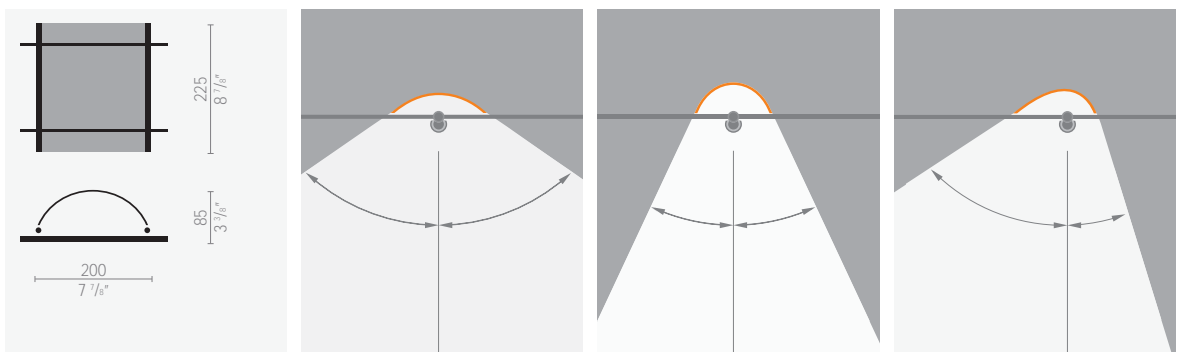

# miniTensoCieli

316 miniTensoCieli  
+ miniTensoDomo

design  
Franco Bettonica  
Mario Melocchi  
1998

production  
2002

CE

■ Mini riflettore in alluminio satinato a profilo variabile da abbinare a **miniTensoDomo** per illuminazione di ambienti con soffitti molto alti o con modesti fattori di riflessione del soffitto. (Da ordinare separatamente).

■ Satin aluminium variable profile mini-reflector for use with **miniTensoDomo** for illuminating rooms with high ceilings or poor ceiling reflection factors. (Order separately).

■ Mini-Reflektor aus satiniertem Aluminium mit variablem Profil, zur Verwendung mit **miniTensoDomo** zur Beleuchtung von sehr hohen Räumen oder Räumen mit schwacher Lichtreflexion von der Decke. (Separat zu bestellen).