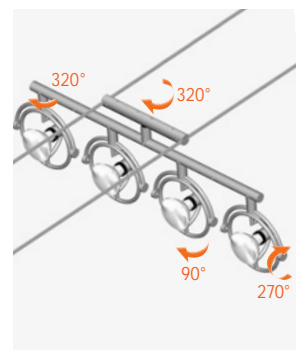

# new TensoFari *quattrox1*

780 new TensoFari *quattrox1* argento

design  
Franco Bettonica  
Mario Melocchi  
1998

production 2000  
redesign 2002

CE    IP20

■ TensoApparecchio plug in/out su cavi, a 230V senza trasformatore, per illuminazione d'accento, costituito da quattro moduli in linea orientabili in tutte le direzioni. Si installa con le sole mani, come una spina nella presa.

■ Plug in/out TensoLuminaire, cable-mounted operating 230V without any transformer, for accent lighting, comprising four modules in line that can be oriented in every direction. No tools needed for installation: just insert it, like a plug in a socket.

■ Plug in/out TensoLeuchte an 230V Spannkabeln ohne Transformator, zur Punktbeleuchtung. Besteht aus vier Modulen in Reihe, die in jeder Richtung verstellbar sind. Lässt sich ohne Werkzeug installieren, wie ein Stecker in die Steckdose.