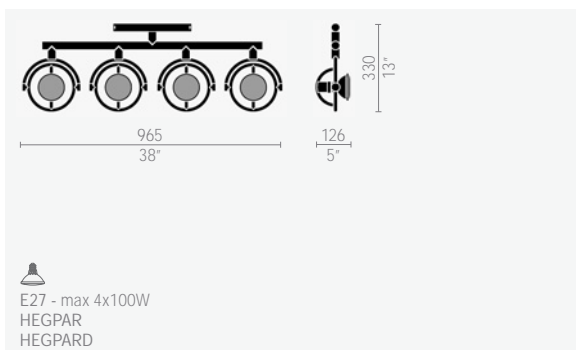

# new TensoFari *quattrox1*

780 new TensoFari *quattrox1* argento

design  
Franco Bettonica  
Mario Melocchi  
1998

production 2000  
redesign 2002

CE    IP20

■ TensoApparecchio plug in/out su cavi, a 230V senza trasformatore, per illuminazione d'accento, costituito da quattro moduli in linea orientabili in tutte le direzioni. Si installa con le sole mani, come una spina nella presa.

■ Plug in/out TensoLuminaire, cable-mounted operating 230V without any transformer, for accent lighting, comprising four modules in line that can be oriented in every direction. No tools needed for installation: just insert it, like a plug in a socket.

■ Plug in/out TensoLeuchte an 230V Spannkabeln ohne Transformator, zur Punktbeleuchtung. Besteht aus vier Modulen in Reihe, die in jeder Richtung verstellbar sind. Lässt sich ohne Werkzeug installieren, wie ein Stecker in die Steckdose.