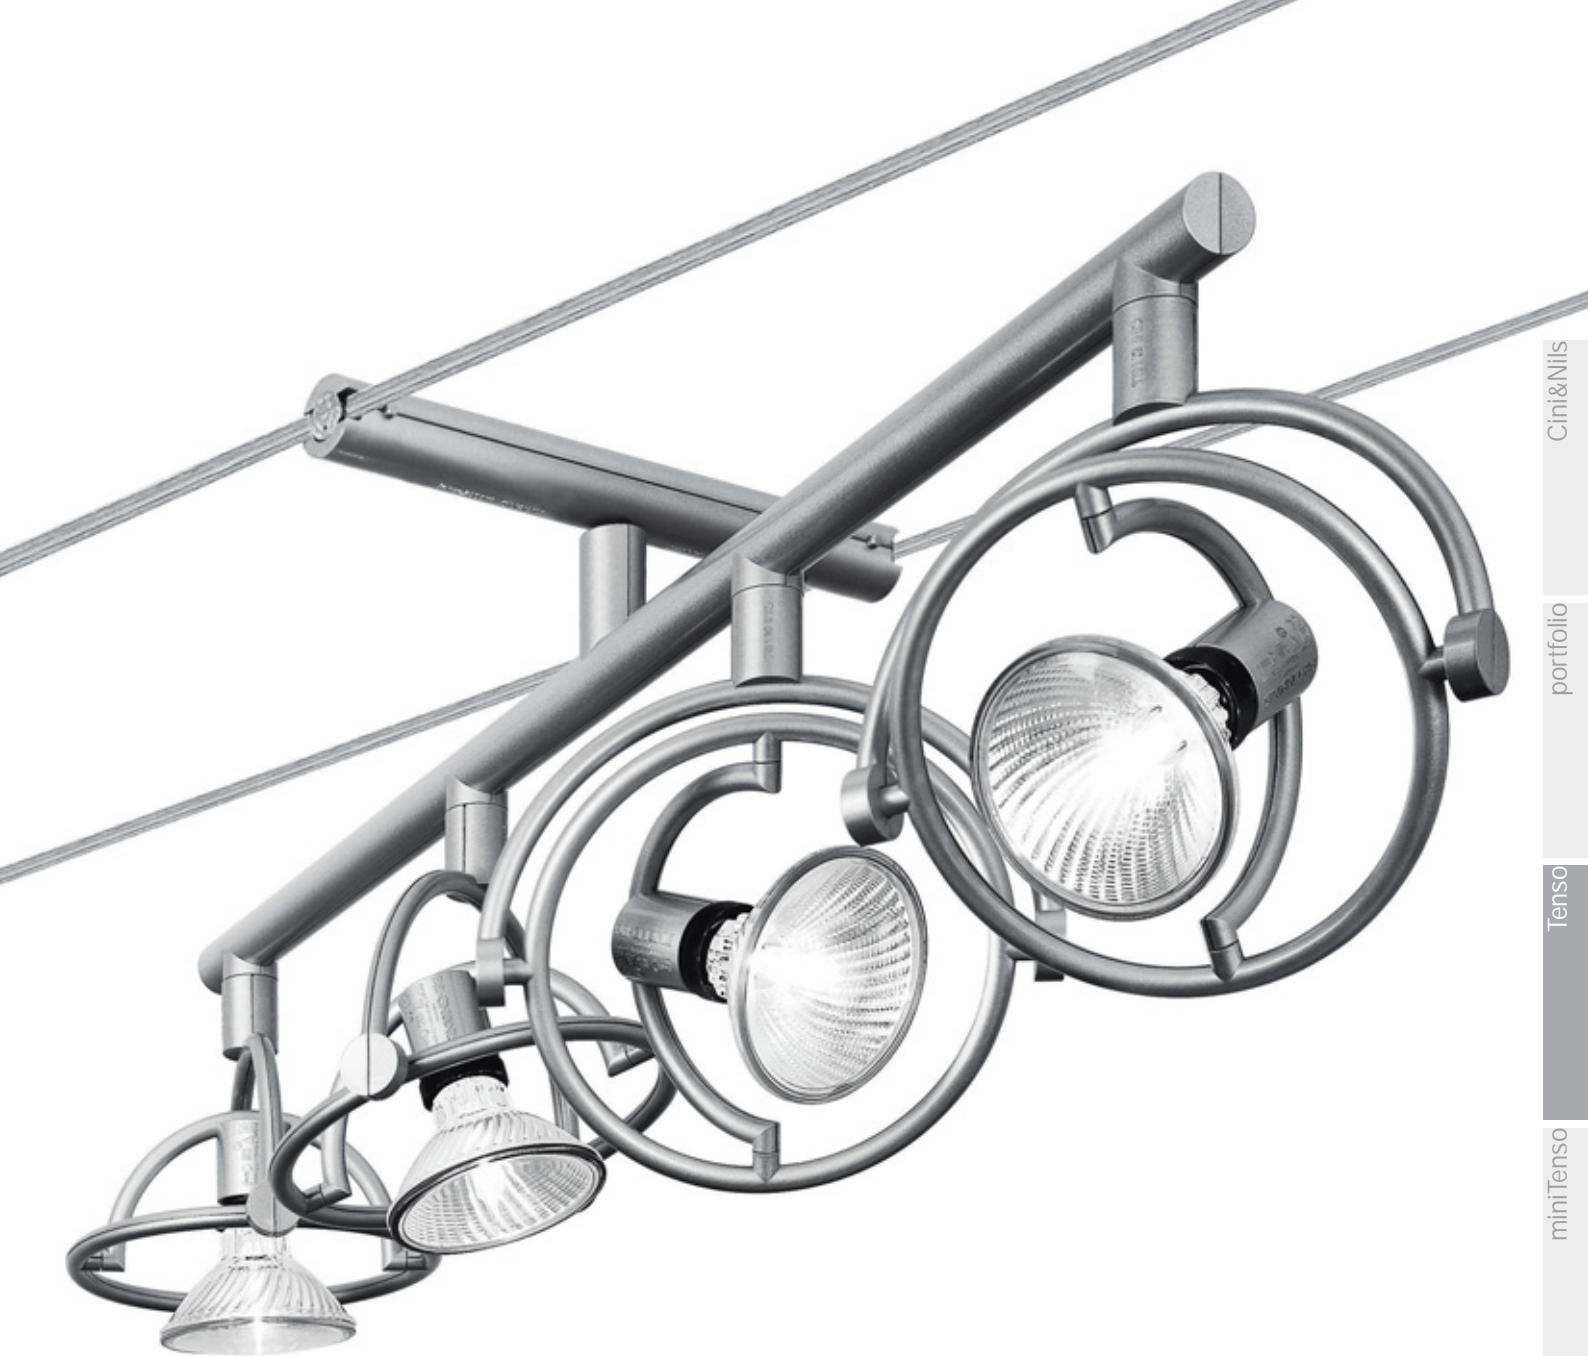

# new TensoFari *quattrox1*

780 new TensoFari *quattrox1* argento

design  
Franco Bettonica  
Mario Melocchi  
1998

production 2000  
redesign 2002

CE    IP20

■ TensoApparecchio plug in/out su cavi, a 230V senza trasformatore, per illuminazione d'accento, costituito da quattro moduli in linea orientabili in tutte le direzioni. Si installa con le sole mani, come una spina nella presa.

■ Plug in/out TensoLuminaire, cable-mounted operating 230V without any transformer, for accent lighting, comprising four modules in line that can be oriented in every direction. No tools needed for installation: just insert it, like a plug in a socket.

■ Plug in/out TensoLeuchte an 230V Spannkabeln ohne Transformator, zur Punktbeleuchtung. Besteht aus vier Modulen in Reihe, die in jeder Richtung verstellbar sind. Lässt sich ohne Werkzeug installieren, wie ein Stecker in die Steckdose.

■ TensoAppareil plug in/out sur câbles à 230V sans transformateur pour un éclairage ponctuel, se composant de quatre modules en ligne orientables dans toutes les directions. Il s'installe avec les mains seulement, comme une fiche dans une prise.