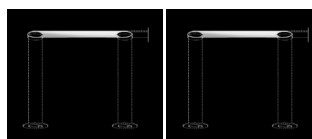

accessori

Passepartout25
rosone 90
argento opaco
cod 1130

Passepartout25
rosone 90
oro opaco
cod 1131

CINI & NILS