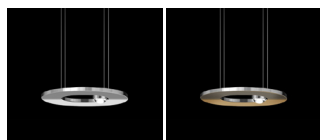

## Passepartout25 sopratavolo

apparecchio	
materiali	alluminio, acciaio
utilizzo	interni
tipologia	soffitto
emissione	luce diretta e indiretta
peso	2,0 kg
tensione	230V
alimentatore	elettronico dimmerabile integrato
dimmerazione	phase-cut / casambi integrated / sensor
classe isolamento	1
indice protezione	IP20
certificazioni	CE UK CA
design	Luta Bettonica, 2017

	emissione inferiore	superiore
sorgente	LED	LED
numero di led	1	2
potenza	9W	2x5W
flusso luminoso	1.000 lm	2x600 lm
temperatura colore	2.700K	2.700K
CRI	92	90

### finiture / codici

bianco opaco  
 cod 1124  
 cod C1124  
 cod S1124

nero opaco  
 cod 1125  
 cod C1125  
 cod S1125

phase-cut dimmable  
 casambi integrated  
 sensor

cromo lucido  
 cod 1120  
 cod C1120  
 cod S1120