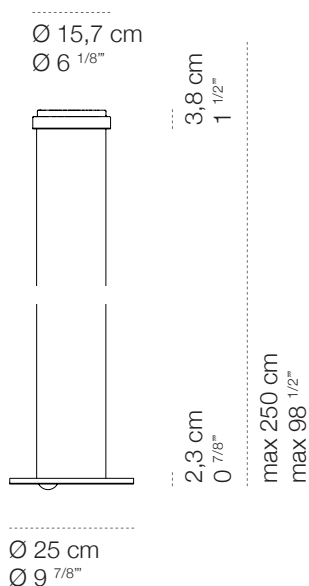

## Passepartout25 sopratavolo

apparecchio	
materiali	alluminio, acciaio
utilizzo	interni
tipologia	soffitto
emissione	luce diretta e indiretta
peso	2,0 kg
tensione	230V
alimentatore	elettronico dimmerabile integrato
dimmerazione	phase-cut / casambi integrated / sensor
classe isolamento	1
indice protezione	IP20
certificazioni	CE UK CA
design	Luta Bettonica, 2017

	emissione inferiore	superiore
sorgente	LED	LED
numero di led	1	2
potenza	9W	2x5W
flusso luminoso	1.000 lm	2x600 lm
temperatura colore	2.700K	2.700K
CRI	92	90