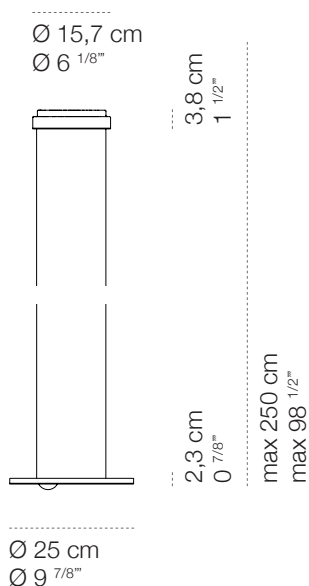

## Passepartout25 sopratavolo

apparecchio	
materiali	alluminio, acciaio
utilizzo	interni
tipologia	soffitto
emissione	luce diretta e indiretta
peso	2,0 kg
tensione	230V
alimentatore	elettronico dimmerabile integrato
dimmerazione	phase-cut / casambi integrated / sensor
classe isolamento	1
indice protezione	IP20
certificazioni	CE
design	Luta Bettonica, 2017

emissione inferiore		superiore
sorgente	LED	LED
numero di led	1	2
potenza	9W	2x5W
flusso luminoso	1.000 lm	2x600 lm
temperatura colore	2.800K	2.800K
CRI	92	90

versioni			
			
Passepartout parete	Passepartout terra	Passepartout55 sopratavolo	Passepartout25 sopratavolo