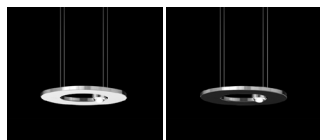

finiture / codici

bianco opaco
cod 1124
cod C1124
cod S1124

nero opaco
cod 1125
cod C1125
cod S1125

phase-cut dimmable
casambi integrated
sensor