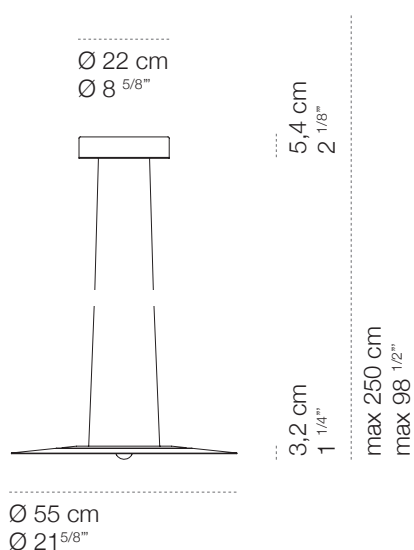

## Passepartout55 sopratavolo

apparecchio	
materiali	alluminio, acciaio
utilizzo	interni
tipologia	soffitto
emissione	luce diretta e indiretta
peso	6,3 kg
tensione	230V
alimentatore	2 x elettronico dimmerabile integrato
dimmerazione	phase-cut / casambi integrated
classe isolamento	1
indice protezione	IP20
certificazioni	CE UK ENEC
design	Luta Bettonica, 2017

emissione inferiore	
sorgente	LED
numero di led	1
potenza	13W
flusso luminoso	1.300 lm
temperatura colore	2.700K
CRI	92

emissione superiore	
sorgente	LED
numero di led	42
potenza	16W
flusso luminoso	1.500 lm
temperatura colore	2.700K
CRI	90