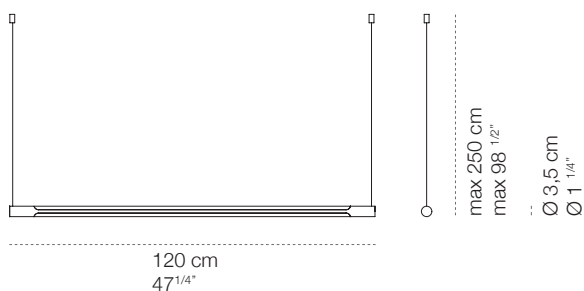

Stilo sospeso

apparecchio	
materiali	alluminio, tecnopolimeri, acciaio
utilizzo	interni
tipologia	soffitto
emissione	luce diretta e indiretta
peso	2,0 kg
tensione	220-240V
alimentatore	elettronico dimmerabile integrato
dimmerazione	phase-cut / push / dali casambi integrated / voice
classe isolamento	1
indice protezione	IP20
certificazioni	CE
design	Luta Bettonica, 2016-2018

emissione	
sorgente	LED
numero di led	2x168
potenza	2x24W
flusso luminoso	2x2.400 lm
temperatura colore	2.700K
CRI	90
energy label	

finiture e codici	
 bianco cod 1670 cod D1670 cod C1670 cod V1670	 nero cod 1671 cod D1671 cod C1671 cod V1671
phase-cut/push dimmable dali casambi integrated voice (Amazon Alexa, Google Assistant)	

versioni	
 Stilo sospeso	 Stilo sospeso driver remoto

Stilo sospeso driver remoto

apparecchio	
materiali	alluminio, tecnopolimeri, acciaio
utilizzo	interni
tipologia	soffitto
emissione	luce diretta e indiretta
peso	1,2 kg
tensione	24VDC
alimentatore	non incluso
classe isolamento	3
indice protezione	IP40
certificazioni	CE
design	Luta Bettonica, 2016-2019

emissione	
sorgente	LED
numero di led	2x168
potenza	2x24W
flusso luminoso	2x2.400 lm
temperatura colore	2.700K
CRI	90
energy label	

finiture e codici	
bianco cod 1675	nero cod 1676

versioni	
Stilo sospeso	Stilo sospeso
	driver remoto