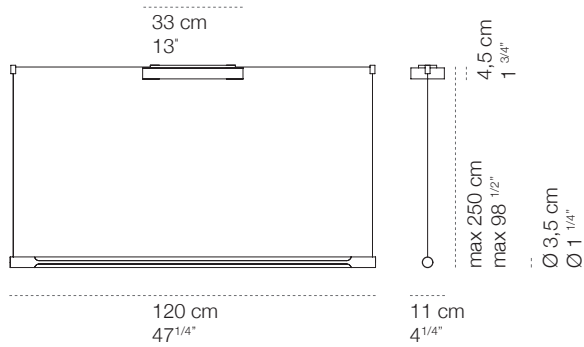

Stilo sospeso

apparecchio	
materiali	alluminio, tecnopolimeri, acciaio
utilizzo	interni
tipologia	soffitto
emissione	luce diretta e indiretta
peso	2,0 kg
tensione	220-240V
alimentatore	elettronico dimmerabile integrato
dimmerazione	phase-cut / push / dali casambi integrated / voice
classe isolamento	1
indice protezione	IP20
certificazioni	CE
design	Luta Bettonica, 2016-2018

emissione	
sorgente	LED
numero di led	2x168
potenza	2x24W
flusso luminoso	2x2.400 lm
temperatura colore	2.700K
CRI	90
energy label	

finiture e codici	
 bianco cod 1670 cod D1670 cod C1670 cod V1670	 nero cod 1671 cod D1671 cod C1671 cod V1671
phase-cut/push dimmable dali casambi integrated voice (Amazon Alexa, Google Assistant)	

versioni	
 Stilo sospeso	 Stilo sospeso driver remoto

Stilo sospeso driver remoto

apparecchio	
materiali	alluminio, tecnopolimeri, acciaio
utilizzo	interni
tipologia	soffitto
emissione	luce diretta e indiretta
peso	1,2 kg
tensione	24VDC
alimentatore	non incluso
classe isolamento	3
indice protezione	IP40
certificazioni	CE
design	Luta Bettonica, 2016-2019

emissione	
sorgente	LED
numero di led	2x168
potenza	2x24W
flusso luminoso	2x2.400 lm
temperatura colore	2.700K
CRI	90
energy label	

finiture e codici	
bianco cod 1675	nero cod 1676

versioni	
Stilo sospeso	Stilo sospeso
	driver remoto