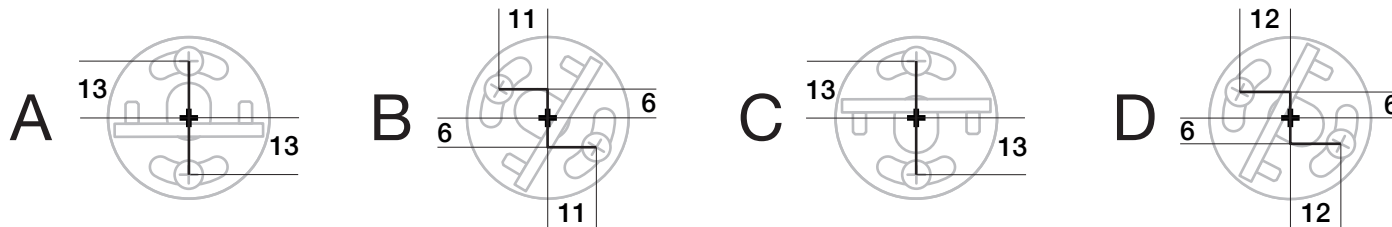

formaLa plus2 (x2)

F2F2-001-01

CINI&NILS

misure per l'installazione | installation measures

disegno fuori scala | drawing off the scale

l'elasticità del materiale può causare lievi differenze di forma rispetto al disegno | material elasticity may cause slight differences between shape and template

PER INSTALLAZIONI A PARETE
FOR WALL INSTALLATION

STRIP LED SIDE

STRIP LED SIDE

1890
74 ^{3/8}"

~835
~32 ^{7/8}"