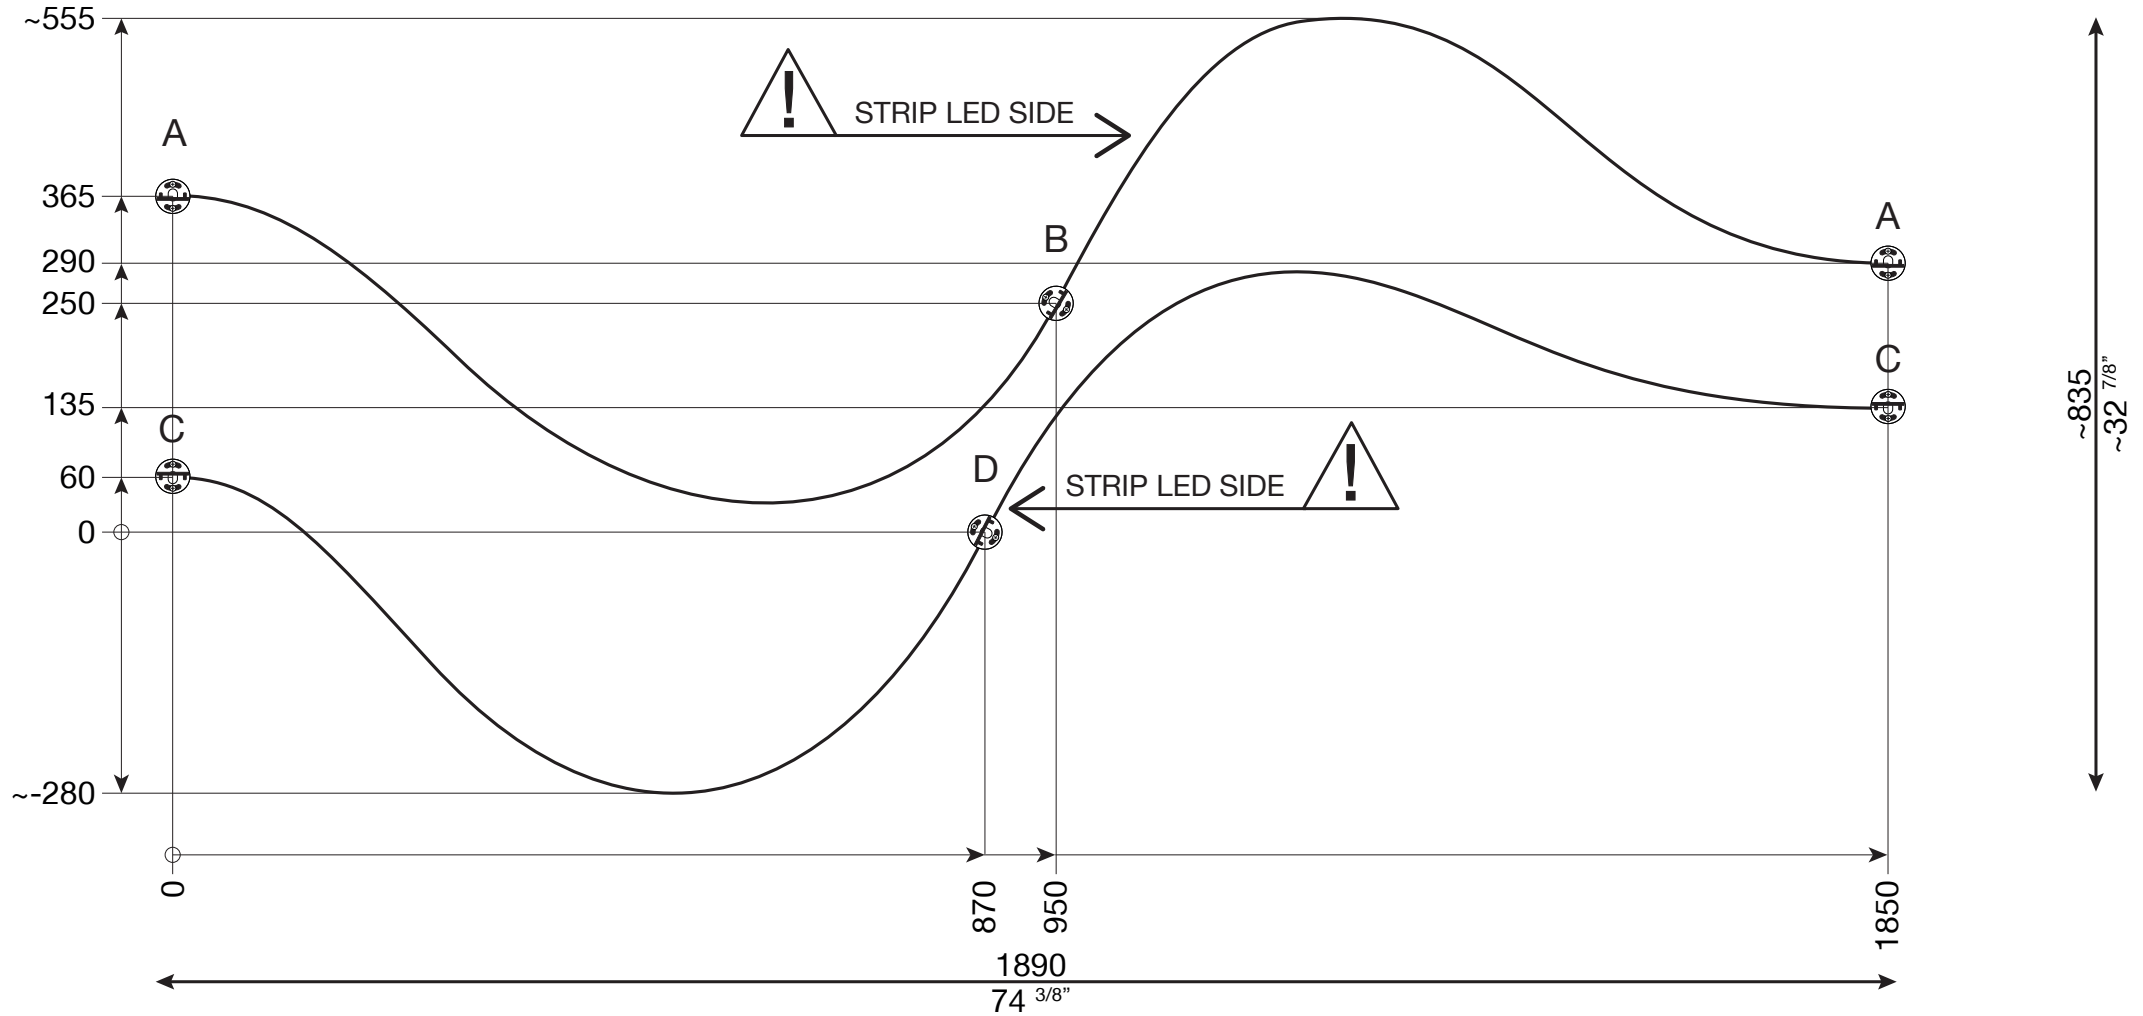

formaLa plus2 (x2)

F2F2-001-01

CINI&NILS

misure per l'installazione | installation measures

disegno fuori scala | drawing off the scale

l'elasticità del materiale può causare lievi differenze di forma rispetto al disegno | material elasticity may cause slight differences between shape and template

PER INSTALLAZIONI A PARETE
FOR WALL INSTALLATION

STRIP LED SIDE

STRIP LED SIDE

1890
74 ^{3/8}"

~835
~32 ^{7/8}"