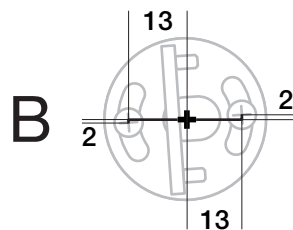

formaLa plus4 F4-002-01

misure per l'installazione | installation measures

CINI&NILS

disegno fuori scala | drawing off the scale

l'elasticità del materiale può causare lievi differenze di forma rispetto al disegno | material elasticity may cause slight differences between shape and template

PER INSTALLAZIONI A PARETE
FOR WALL INSTALLATION

! STRIP LED SIDE →

~1225
~48 1/4"

~1630
~64 1/5"