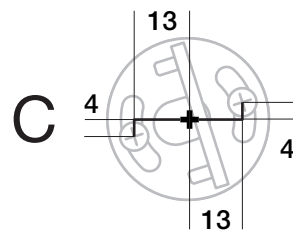

formaLa plus4 F4-002-01

misure per l'installazione | installation measures

CINI&NILS

disegno fuori scala | drawing off the scale

l'elasticità del materiale può causare lievi differenze di forma rispetto al disegno | material elasticity may cause slight differences between shape and template

PER INSTALLAZIONI A PARETE
FOR WALL INSTALLATION

! STRIP LED SIDE →

~1225
~48 1/4"

~1630
~64 1/5"