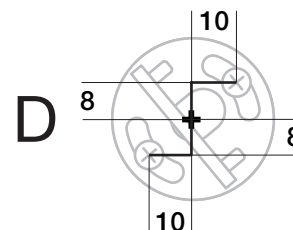

formaLa plus4 F4-002-01

misure per l'installazione | installation measures

CINI&NILS

disegno fuori scala | drawing off the scale

l'elasticità del materiale può causare lievi differenze di forma rispetto al disegno | material elasticity may cause slight differences between shape and template

PER INSTALLAZIONI A PARETE
FOR WALL INSTALLATION

! STRIP LED SIDE →

~1225
~48 1/4"

~1630
~64 1/5"