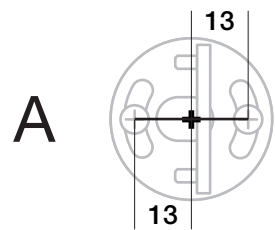

formaLa plus4 F4-002-01

misure per l'installazione | installation measures

CINI&NILS

disegno fuori scala | drawing off the scale

l'elasticità del materiale può causare lievi differenze di forma rispetto al disegno | material elasticity may cause slight differences between shape and template

PER INSTALLAZIONI A PARETE
FOR WALL INSTALLATION

! STRIP LED SIDE →

~1225
~48 1/4"

~1630
~64 1/5"