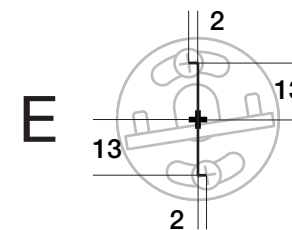

formaLa plus4 F4-002-01

misure per l'installazione | installation measures

CINI&NILS

disegno fuori scala | drawing off the scale

l'elasticità del materiale può causare lievi differenze di forma rispetto al disegno | material elasticity may cause slight differences between shape and template

PER INSTALLAZIONI A PARETE
FOR WALL INSTALLATION

! STRIP LED SIDE →

~1225
~48 1/4"

~1630
~64 1/5"