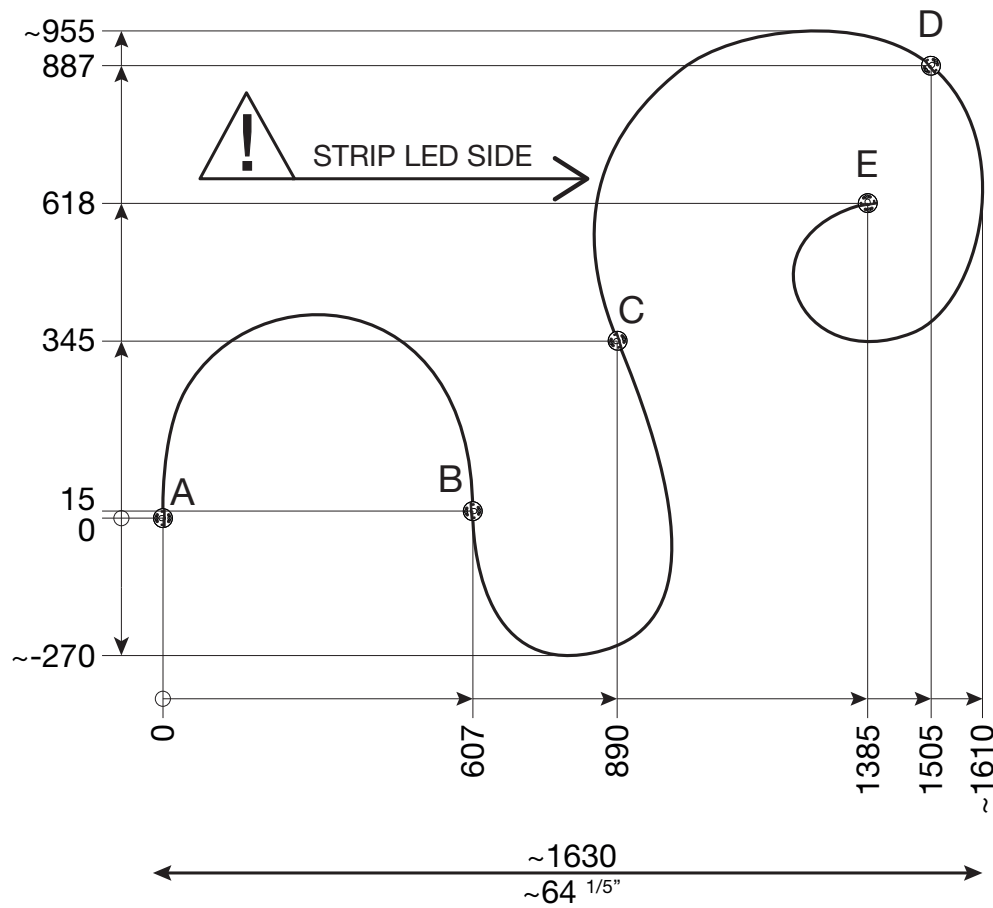

formaLa plus4 F4-002-01

misure per l'installazione | installation measures

CINI&NILS

disegno fuori scala | drawing off the scale

l'elasticità del materiale può causare lievi differenze di forma rispetto al disegno | material elasticity may cause slight differences between shape and template

PER INSTALLAZIONI A PARETE
FOR WALL INSTALLATION

! STRIP LED SIDE →

~1225
~48 1/4"

~1630
~64 1/5"