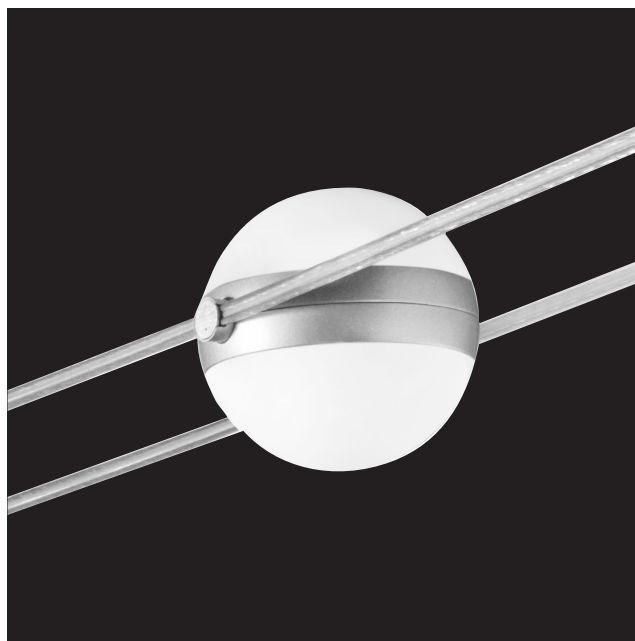

miniTensoSferico trasparente

Ø 14 cm
Ø 5 1/2"

16 cm
6 1/4"

Ø 14 cm
Ø 5 1/2"

apparecchio	
materiali	alluminio, tecnopolimeri
utilizzo	interni
tipologia	su cavi
emissione	luce diretta e indiretta concentrata
peso	0,9 kg
tensione	230V
alimentatore	elettronico integrato
dimmerazione	taglio di fase / casambi integrated / non dimmerabile (versione on/off)
classe isolamento	2
indice protezione	IP40
certificazioni	CE
design	Luta Bettonica, 2016

lampada	
sorgente	LED
numero led	2
potenza	2x8W
flusso luminoso	2x1.100 lm
temperatura colore	2.800K
CRI	80
energy label	

accessori			
			
Cavo	Attacchi	Distanziatori	Sostegni
			
Transiti	Tiranti	Angolari	Attacchi+Alimentatori
			
Alimentatori	Connettori	Interruttori	

CINI & NILS

miniTensoSferico opalescente

Ø 14 cm
Ø 5 1/2"

16 cm
6 1/4"

Ø 14 cm
Ø 5 1/2"

apparecchio	
materiali	alluminio, tecnopolimeri
utilizzo	interni
tipologia	su cavi
emissione	luce diretta e indiretta diffusa
peso	0,9 kg
tensione	230V
alimentatore	elettronico integrato
dimmerazione	taglio di fase / casambi integrated / non dimmerabile (versione on/off)
classe isolamento	2
indice protezione	IP40
certificazioni	CE
design	Luta Bettonica, 2016