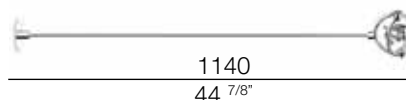

miniFariuno parete/soffitto

miniApparecchio per luce d'accento, a 230V senza trasformatore, orientabile in tutte le direzioni. Quattro lunghezze di steli per parete e soffitto.

APPARECCHIO

materiali	zama
utilizzo	interni
tipologia	parete/soffitto
emissione	luce diretta d'accento
peso	0,4 kg
tensione	230V
classe isolamento	2
indice protezione	IP20
certificazioni	CE
design	Franco Bettonica, Mario Melocchi, 1998

FINITURE

romo
cod 960

argento
cod 961

LAMPADA

sorgente	alogeno direzionale
attacco	GZ10 oppure GU10
codice ILCOS	HAGS oppure HRGS
lampada inclusa	no
numero lampade	1
potenza	max 75W
durata	2.500 h
temperatura colore	2.700 °K

VERSIONI

miniFariuno parete/soffitto 25

romo
cod 962

argento
cod 963

miniFariuno parete/soffitto 50

romo
cod 964

argento
cod 965

miniFariuno parete/soffitto 100