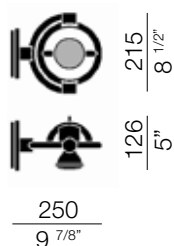

miniFariuno parete/soffitto

miniApparecchio per luce d'accento, a 230V senza trasformatore, orientabile in tutte le direzioni. Quattro lunghezze di steli per parete e soffitto.

APPARECCHIO

materiali	zama
utilizzo	interni
tipologia	parete/soffitto
emissione	luce diretta d'accento
peso	0,4 kg
tensione	230V
classe isolamento	2
indice protezione	IP20
certificazioni	CE
design	Franco Bettonica, Mario Melocchi, 1998

FINITURE

romo
cod 960

argento
cod 961

LAMPADA

sorgente	alogeno direzionale
attacco	GZ10 oppure GU10
codice ILCOS	HAGS oppure HRGS
lampada inclusa	no
numero lampade	1
potenza	max 75W
durata	2.500 h
temperatura colore	2.700 °K