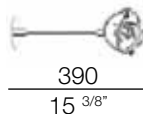

VERSIONI

miniFariuno parete/soffitto 25

romo
cod 962

argento
cod 963