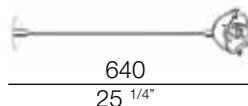

FINITURE

romo
cod 960

argento
cod 961

LAMPADA

sorgente	alogeno direzionale
attacco	GZ10 oppure GU10
codice ILCOS	HAGS oppure HRGS
lampada inclusa	no
numero lampade	1
potenza	max 75W
durata	2.500 h
temperatura colore	2.700 °K

VERSIONI

miniFariuno parete/soffitto 25

romo
cod 962

argento
cod 963

miniFariuno parete/soffitto 50

romo
cod 964

argento
cod 965

miniFariuno parete/soffitto 100