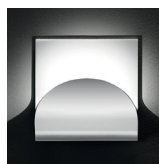

white
cod 410

matt gold
cod 411

matt silver
cod 412

versions

Incontro
parete|soffitto

Incontro ON/OFF
parete|soffitto

Incontro ON/OFF parete|soffitto

21,5 cm
8 1/2"