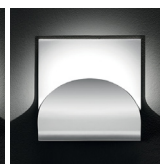

white
cod 410

matt gold
cod 411

matt silver
cod 412

versions

Incontro
parete|soffitto

Incontro ON/OFF
parete|soffitto

Incontro ON/OFF parete|soffitto

21,5 cm
8 1/2"