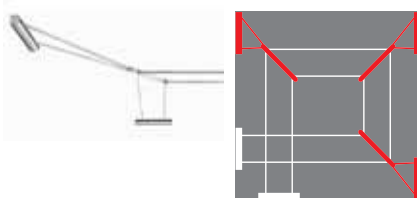

miniTensoTiranti  
deviate TensoCavi  
in mid-air, bringing  
them closer to ceilings  
and walls.

**chrome/  
chrome**      **306**

**chrome/  
silver**      **333**

**chrome/  
white**      **333B**

$\frac{19,4}{7\frac{5}{8}''}$   
  
 $\frac{24}{9\frac{7}{16}''}$      $\frac{3,6}{1\frac{1}{16}''}$   
  
 $\frac{17,4}{6\frac{7}{8}''}$      $\frac{\varnothing 2,5}{1''}$

CE

| miniTensoAngolari | Finish | Code | Dimensions |
|-------------------|--------|------|------------|
|-------------------|--------|------|------------|

miniTensoAngolari  
deviate TensoCavi  
in mid-air at angles  
of 90° and 120°.