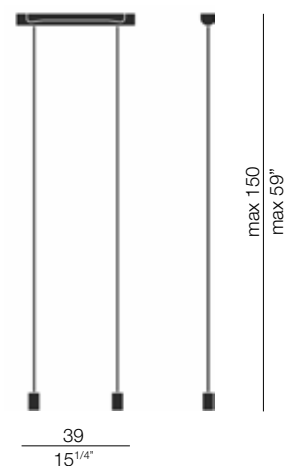

TensoAlimentatori

TensoAlimentatori alimentano i TensoCavi in assenza di punti luce in corrispondenza dei TensoAttacchi.

CE IP20

Finitura

Codice

Dimensioni

**cromo/
cromo**

743

**cromo/
argento**

762

**bianco/
bianco**

762B

TensoConnettori

TensoConnettori connettono più coppie di TensoCavi per alimentare da un solo punto luce.

CE IP20

Finitura

Codici

Dimensioni

**cromo
argento
bianco**

**745
763
763B**

TensoInterruttori

TensoInterruttori raddoppiano accensioni e potenza installabile quando i TensoCavi sono alimentati da entrambi i TensoAttacchi.

CE IP20

Finitura

Codici

Dimensioni

**cromo
argento
bianco**

**747
764
764B**