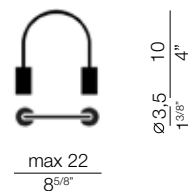

**cromo/
argento**

762

**bianco/
bianco**

762B

TensoConnettori

TensoConnettori connettono più coppie di TensoCavi per alimentare da un solo punto luce.

CE  IP20

Finitura

Codici

Dimensioni

**cromo
argento
bianco**

**745
763
763B**

TensoInterruttori

TensoInterruttori raddoppiano accensioni e potenza installabile quando i TensoCavi sono alimentati da entrambi i TensoAttacchi.