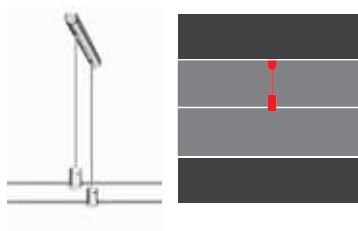

TensoAlimentatori

TensoAlimentatori alimentano i TensoCavi in assenza di punti luce in corrispondenza dei TensoAttacchi.

CE IP20

Finitura

Codice

Dimensioni

**cromo/
cromo**

743

**cromo/
argento**

762

**bianco/
bianco**

762B