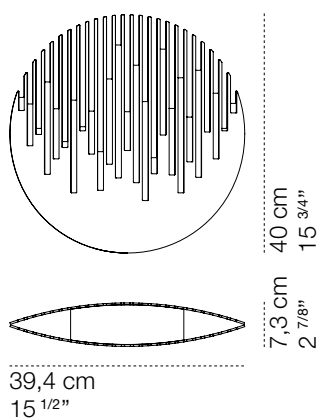

Manhattanhenge

apparecchio	
materiali	acciaio
utilizzo	interni
tipologia	tavolo
emissione	luce diffusa
peso	4,9 kg
tensione	230V
dimmer	elettronico rompifilo
classe isolamento	2
spina	europea 2 poli
indice protezione	IP20
certificazioni	CE □
design	Luta Bettonica, Giancarlo Leone 2020

lampada	
sorgente	LED
attacco	R7s 118 mm
lampada inclusa	si - 15W / 2.000 lm / 2.700K
potenza	max 20W
energy label	

finiture e codici

bianco
cod 1250

tortora chiaro
cod 1251

tortora scuro
cod 1252

oro
cod 1253