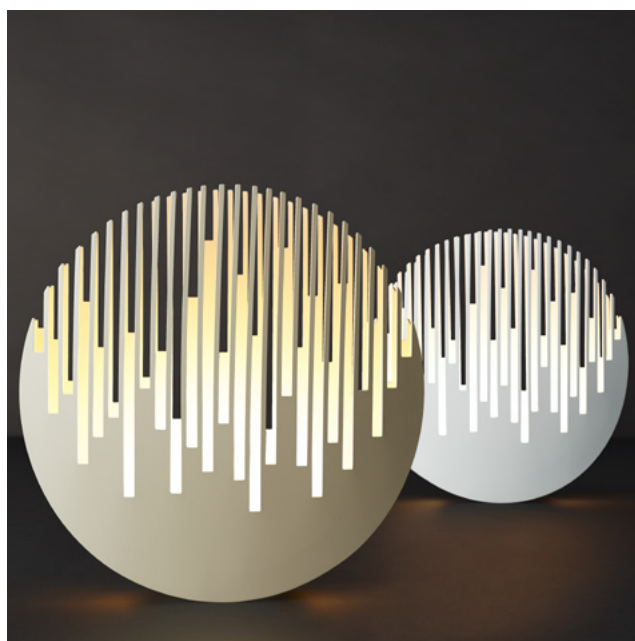

Manhattanhenge

apparecchio	
materiali	acciaio
utilizzo	interni
tipologia	tavolo
emissione	luce diffusa
peso	4,9 kg
tensione	230V
dimmer	elettronico rompifilo
classe isolamento	2
spina	europea 2 poli
indice protezione	IP20
certificazioni	CE □
design	Luta Bettonica, Giancarlo Leone 2020

lampada	
sorgente	LED
attacco	R7s 118 mm
lampada inclusa	si - 15W / 2.000 lm / 2.700K
potenza	max 20W
energy label	

finiture e codici

bianco
cod 1250

tortora chiaro
cod 1251

tortora scuro
cod 1252

oro
cod 1253