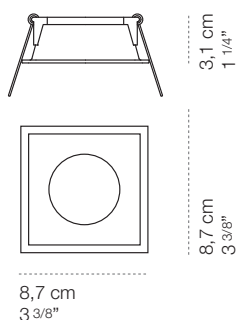

Indice Quadro

Elegante faretto da incasso per controsoffittature in cartongesso, uno stile minimalista declinato in molteplici finiture perfettamente abbinabili ad ambienti indoor moderni e raffinati. Indice è disponibile tondo o quadrato, fisso e orientabile per disegnare fasci di luce diffusi e asimmetrici. Compatibile con lampadina GU10 (non inclusa).

apparecchio		emissione	
materiali	alluminio	sorgente	directional LED par 16
utilizzo	interni	attacco	GU10
tipologia	incasso	lampada inclusa	no
emissione	luce diretta d'accento	numero lampade	1
peso	0,1 kg	potenza	8,5W max
tensione	230V		
classe isolamento	2		
indice protezione	IP43 frontale - IP20 posteriore		
certificazioni			