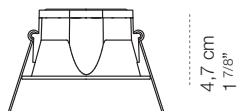

Indice Quadro Reg

Elegante faretto da incasso per controsoffittature in cartongesso, uno stile minimalista declinato in molteplici finiture perfettamente abbinabili ad ambienti indoor moderni e raffinati. Indice è disponibile tondo o quadrato, fisso e orientabile per disegnare fasci di luce diffusi e asimmetrici. Compatibile con lampadina GU10 (non inclusa).

4,7 cm
1 7/8"

8,7 cm
3 3/8"

8,7 cm
3 3/8"

apparecchio		emissione	
materiali	alluminio	sorgente	directional LED par 16
utilizzo	interni	attacco	GU10
tipologia	incasso	lampada inclusa	no
emissione	luce diretta d'accento	numero lampade	1
peso	0,1 kg	potenza	8,5W max
tensione	230V		
classe isolamento	2		
indice protezione	IP43 frontale - IP20 posteriore		
certificazioni			