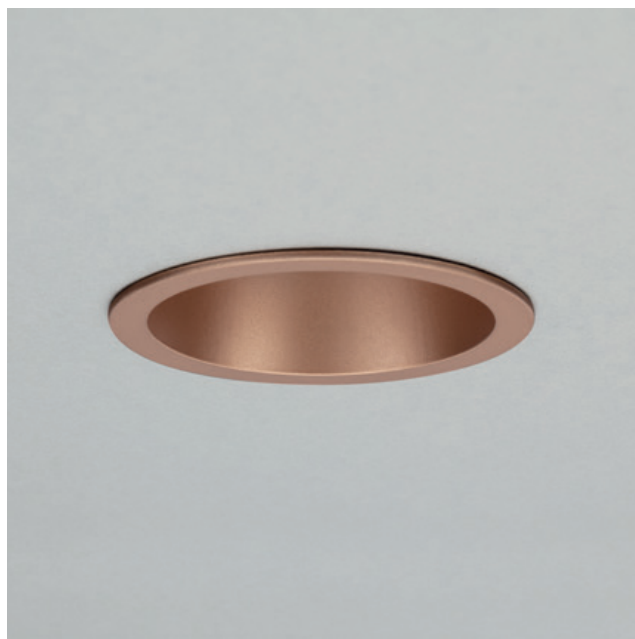

Indice Tondo

Elegante faretto da incasso per controsoffittature in cartongesso, uno stile minimalista declinato in molteplici finiture perfettamente abbinabili ad ambienti indoor moderni e raffinati. Indice è disponibile tondo o quadrato, fisso e orientabile per disegnare fasci di luce diffusi e asimmetrici. Compatibile con lampadina GU10 (non inclusa).

apparecchio		emissione	
materiali	alluminio	sorgente	directional LED par 16
utilizzo	interni	attacco	GU10
tipologia	incasso	lampada inclusa	no
emissione	luce diretta d'accento	numero lampade	1
peso	0,1 kg	potenza	8,5W max
tensione	230V		
classe isolamento	2		
indice protezione	IP43 frontale - IP20 posteriore		
certificazioni			

finiture e codici

bianco
CU15000W

nero
CU15000B

oro
CU15000Z

oro rosa
CU15000U

argento
CU15000S

bianco-oro
CU15000WZ

bianco-oro rosa
CU15000WU

bianco-argento
CU15000WS

bianco-nero
CU15000WB

nero-oro
CU15000BZ

nero-oro rosa
CU15000BU

CINI & NILS