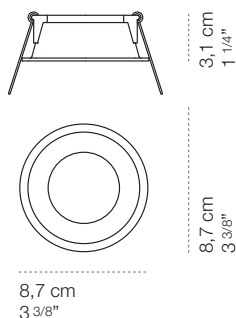

Indice Tondo

Elegante faretto da incasso per controsoffittature in cartongesso, uno stile minimalista declinato in molteplici finiture perfettamente abbinabili ad ambienti indoor moderni e raffinati. Indice è disponibile tondo o quadrato, fisso e orientabile per disegnare fasci di luce diffusi e asimmetrici. Compatibile con lampadina GU10 (non inclusa).

apparecchio		emissione	
materiali	alluminio	sorgente	directional LED par 16
utilizzo	interni	attacco	GU10
tipologia	incasso	lampada inclusa	no
emissione	luce diretta d'accento	numero lampade	1
peso	0,1 kg	potenza	8,5W max
tensione	230V		
classe isolamento	2		
indice protezione	IP43 frontale - IP20 posteriore		
certificazioni			