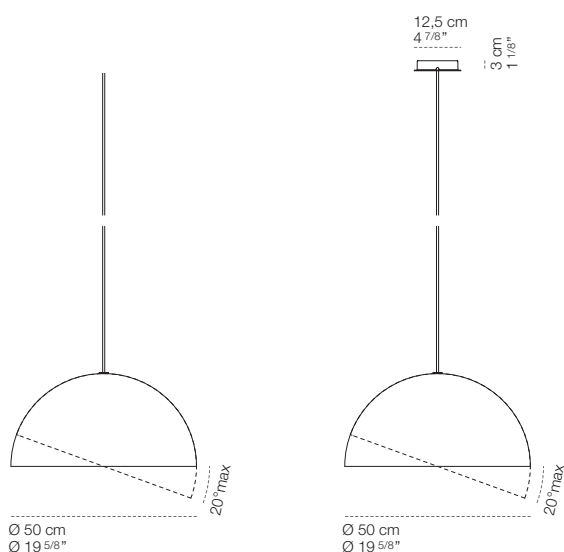

## Flip 500 sospensione

Flip è una linea di prodotti che si distingue per la sua versatilità e il design avveniristico. La peculiarità distintiva di Flip è la sua cupola inclinabile che permette di sperimentare un'illuminazione personalizzata in tre diverse modalità: sospesa, a plafone o come applique da parete. È disponibile in 3 dimensioni e 10 varianti colore, studiate appositamente per integrarsi armoniosamente a qualsiasi stile di arredamento. Grazie all'effetto di illuminazione diffusa creato, Flip regala un'esperienza audace e una qualità senza precedenti.

SOSPESO CON CAVO 4M

SOSPESO CON ROSONE NERO  
+ CAVO 4M

apparecchio	
materiale	alluminio, policarbonato
utilizzo	interni
tipologia	sospensione
emissione	luce diffusa
peso	2,8 kg
tensione	230V
alimentatore	elettronico dimmerabile integrato
dimmerazione	phase cut
classe isolamento	1
indice protezione	IP20
certificazioni	

emissione	
sorgente	led
potenza	20W
temperatura colore	2700K / 3000K / 4000K
flusso luminoso	2.400lm
energy label	F

finiture e codici

bianco

nero

azzurro RAL 7000

ocra RAL 8004

<b>CAVO 4M</b>	2700K	CL15232W2	CL15232B2	CL15232L2	CL15232R2
	3000K	CL15232W3	CL15232B3	CL15232L3	CL15232R3
	4000K	CL15232WN	CL15232BN	CL15232LN	CL15232RN
<b>ROSONE NERO + CAVO 4M</b>	2700K	CL15233W2	CL15233B2	CL15233L2	CL15233R2
	3000K	CL15233W3	CL15233B3	CL15233L3	CL15233R3
	4000K	CL15233WN	CL15233BN	CL15233LN	CL15233RN