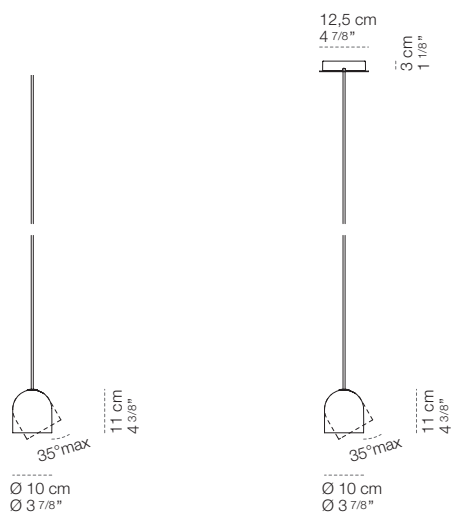

Flippino

Flip è una linea di prodotti che si distingue per la sua versatilità e il design avveniristico. La peculiarità distintiva di Flip è la sua cupola inclinabile che permette di sperimentare un'illuminazione personalizzata in tre diverse modalità: sospesa, a plafone o come applique da parete. È disponibile in 3 dimensioni e 10 varianti colore, studiate appositamente per integrarsi armoniosamente a qualsiasi stile di arredamento. Grazie all'effetto di illuminazione diffusa creato, Flip regala un'esperienza audace e una qualità senza precedenti.

SOSPESO CON CAVO 4M

SOSPESO CON ROSONE NERO
+ CAVO 4M

apparecchio	
materiale	alluminio
utilizzo	interni
tipologia	sospensione
emissione	luce diffusa
peso	0,2 kg
tensione	230V
alimentatore	elettronico dimmerabile integrato
dimmerazione	phase cut
classe isolamento	2
indice protezione	IP20
certificazioni	

emissione	
sorgente	lampadina E14 LED dimmerabile
attacco	E14
lampada inclusa	si
numero lampade	1
potenza	4W
resa cromatica	CRI 90

finiture e codici

bianco

nero

azzurro RAL 7000

ocra RAL 8004

CAVO 4M

2700K	CB15212W2	CB15212B2	CB15212L2	CB15212R2
3000K	CB15212W3	CB15212B3	CB15212L3	CB15212R3
4000K	CB15212WN	CB15212BN	CB15212LN	CB15212RN