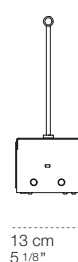

Fischietto

Fischietto è una lampada da lettura fuori dall'ordinario: incorpora una presa USB-C e due interruttori, il tutto in un design senza pari. Perfetta per gli spazi notturni o le zone di studio, Fischietto presenta un faretto orientabile con illuminazione dimmerabile. I due interruttori presenti controllano l'accensione sia del faretto spot che dell'illuminazione generale dell'ambiente. Con la possibilità di scegliere tra diverse opzioni di colore per la placca frontale, Fischietto si adatta ad ogni stile. Benvenuti nella nuova era dell'illuminazione multitasking.

Fischietto R

Fischietto L

apparecchio		emissione	
materiale	alluminio, lamiera in ferro	sorgente	led
utilizzo	interni	potenza	1,5W
tipologia	parete	temperatura colore	2.700K
emissione	luce diretta localizzata	flusso luminoso	300lm
peso	0,33 kg	energy label	F
tensione	230V	resa cromatica	CRI 90
alimentatore	elettronico dimmerabile integrato		
dimmerazione	push		
classe isolamento	1 Ⓢ		
indice protezione	IP20		
certificazioni	CE UK CA		
design	Marco Zito, 2020		