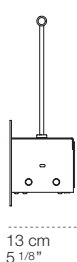

Fischietto

Fischietto è una lampada da lettura fuori dall'ordinario: incorpora una presa USB-C e due interruttori, il tutto in un design senza pari. Perfetta per gli spazi notturni o le zone di studio, Fischietto presenta un faretto orientabile con illuminazione dimmerabile. I due interruttori presenti controllano l'accensione sia del faretto spot che dell'illuminazione generale dell'ambiente. Con la possibilità di scegliere tra diverse opzioni di colore per la placca frontale, Fischietto si adatta ad ogni stile. Benvenuti nella nuova era dell'illuminazione multitasking.

Fischietto R

Fischietto L

apparecchio		emissione	
materiale	alluminio, lamiera in ferro	sorgente	led
utilizzo	interni	potenza	1,5W
tipologia	parete	temperatura colore	2.700K
emissione	luce diretta localizzata	flusso luminoso	300lm
peso	0,33 kg	energy label	F
tensione	230V	resa cromatica	CRI 90
alimentatore	elettronico dimmerabile integrato		
dimmerazione	push		
classe isolamento	1 Ⓢ		
indice protezione	IP20		
certificazioni	CE UK CA		
design	Marco Zito, 2020		