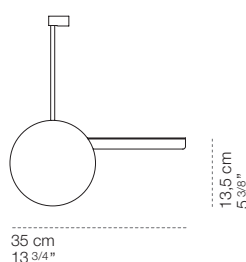

Fischietto

Fischietto è una lampada da lettura fuori dall'ordinario: incorpora una presa USB-C e due interruttori, il tutto in un design senza pari. Perfetta per gli spazi notturni o le zone di studio, Fischietto presenta un faretto orientabile con illuminazione dimmerabile. I due interruttori presenti controllano l'accensione sia del faretto spot che dell'illuminazione generale dell'ambiente. Con la possibilità di scegliere tra diverse opzioni di colore per la placca frontale, Fischietto si adatta ad ogni stile. Benvenuti nella nuova era dell'illuminazione multitasking.

Fischietto R

Fischietto L

apparecchio		emissione	
materiale	alluminio, lamiera in ferro	sorgente	led
utilizzo	interni	potenza	1,5W
tipologia	parete	temperatura colore	2.700K
emissione	luce diretta localizzata	flusso luminoso	300lm
peso	0,33 kg	energy label	F
tensione	230V	resa cromatica	CRI 90
alimentatore	elettronico dimmerabile integrato		
dimmerazione	push		
classe isolamento	1 Ⓢ		
indice protezione	IP20		
certificazioni	CE UK CA		
design	Marco Zito, 2020		