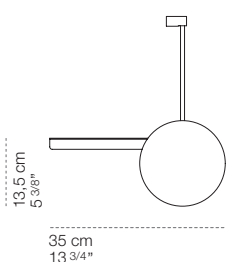

Fischietto

Fischietto è una lampada da lettura fuori dall'ordinario: incorpora una presa USB-C e due interruttori, il tutto in un design senza pari. Perfetta per gli spazi notturni o le zone di studio, Fischietto presenta un faretto orientabile con illuminazione dimmerabile. I due interruttori presenti controllano l'accensione sia del faretto spot che dell'illuminazione generale dell'ambiente. Con la possibilità di scegliere tra diverse opzioni di colore per la placca frontale, Fischietto si adatta ad ogni stile. Benvenuti nella nuova era dell'illuminazione multitasking.

Fischietto R

Fischietto L

apparecchio		emissione	
materiale	alluminio, lamiera in ferro	sorgente	led
utilizzo	interni	potenza	1,5W
tipologia	parete	temperatura colore	2.700K
emissione	luce diretta localizzata	flusso luminoso	300lm
peso	0,33 kg	energy label	F
tensione	230V	resa cromatica	CRI 90
alimentatore	elettronico dimmerabile integrato		
dimmerazione	push		
classe isolamento	1 Ⓢ		
indice protezione	IP20		
certificazioni	CE UK CA		
design	Marco Zito, 2020		