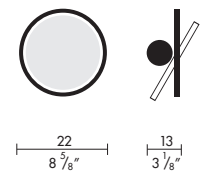

Cornici parete specchio

Lampada ad alogeni
con riflettore
■ **specchio**
per illuminazione generale
indiretta.

Halogen lamp with reflector
■ **specchio**
for general
indirect lighting.

Halogenleuchte
mit Reflektor
■ **specchio**
zur Indirektlicht-
Hauptbeleuchtung.

Lampe à halogènes
avec réflecteur
■ **specchio**
pour un éclairage général
indirect.

max 1x200 watt R7s

finiture
cromato lucido
nichelato satinato

finishes
shiny chromium
nickel-plated satinéd

Ausführungen
glanzverchromt
vernickelt-satiniert