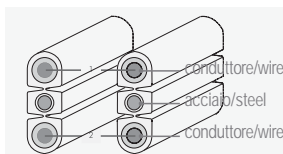

Tenso/miniTensoCavo

sostengono i TensoApparecchi e li alimentano consentendo due accensioni separate.

support TensoLuminaires and power them allowing two separate lightings.

Kabel zum Tragen und Speisen der TensoLeuchten, mit zwei separaten Schaltmöglichkeiten.

soutiennent les TensoAppareils et les alimentent en permettant deux allumages séparés.

cod	m	cod	m	cod	m	cod	m
790	12,5	791	20	792	33	793	100
794	12,5	795	20	796	33	797	100

finiture
trasparente
argento

finishes
transparent
silver

Ausführungen
transparent
silbern

finitions
transparent
argent

CE

TensoAttacchi

per installare i TensoCavi a pareti, soffitti o pavimenti.

for installing TensoCavi on walls, ceilings or floors.

zur Anbringung der TensoCavi an Wand, Decke oder Fußboden.