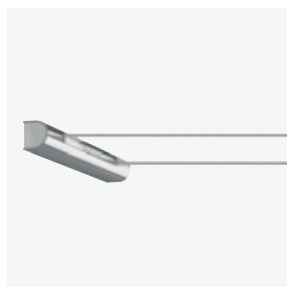

pour installer les TensoCavi sur des murs, des plafonds ou des sols.

cod
720
749

finiture
cromo
argento

finishes
chrome
silver

Ausführungen
Chrom
silbern

finitions
chromé
argent

CE

TensoDistanziatori 54 TensoDistanziatori 108