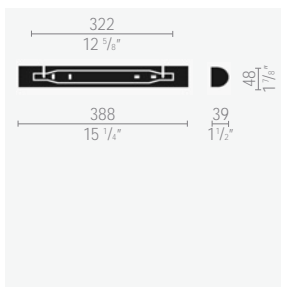

pour installer les TensoCavi sur des murs, des plafonds ou des sols.

cod
720
749

finiture
cromo
argento

finishes
chrome
silver

Ausführungen
Chrom
silbern

finitions
chromé
argent

CE

TensoDistanziatori 54 TensoDistanziatori 108