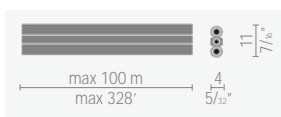

TensoAccessori

design
Franco Bettonica
Mario Melocchi

TensoAccessori per risolvere anche le più inusuali e complesse installazioni.

TensoAccessories

TensoAccessories to solve even the most unusual and complex installation problems.

TensoZubehörteile

TensoZubehörteile, mit denen man ungewöhnliche u. komplexe Installationen in den Griff bekommt.

TensoAccessoires

TensoAccessoires pour résoudre même les installations les plus inusuelles et complexes.

Tenso/miniTensoCavo

sostengono i TensoApparecchi e li alimentano consentendo due accensioni separate.

support TensoLuminaires and power them allowing two separate lightings.

Kabel zum Tragen und Speisen der TensoLeuchten, mit zwei separaten Schaltmöglichkeiten.

soutiennent les TensoAppareils et les alimentent en permettant deux allumages séparés.

cod	m	cod	m	cod	m	cod	m
790	12,5	791	20	792	33	793	100
794	12,5	795	20	796	33	797	100

finiture
trasparente
argento

finishes
transparent
silver

Ausführungen
transparent
silbern

finitions
transparent
argent

CE

TensoAttacchi

per installare i TensoCavi a pareti, soffitti o pavimenti.

for installing TensoCavi on walls, ceilings or floors.

zur Anbringung der TensoCavi an Wand, Decke oder Fußboden.

pour installer les TensoCavi sur des murs, des plafonds ou des sols.

cod
720
749

finiture
cromo
argento

finishes
chrome
silver

Ausführungen
Chrom
silbern

finitions
chromé
argent