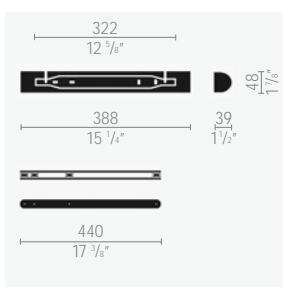

■ **TensoAccessori**

■ **TensoAccessories**

■ **TensoZubehörteile**

■ **TensoAccessoires**

TensoAngolari	deviano in aria i TensoCavi con angoli di 90° o 120° (TensoCavo da ordinare separatamente).	deviate TensoCavi in mid-air at angles of 90° and 120° (TensoCavo must be ordered separately).	lenken TensoCavi um 90° oder 120° um (Das TensoCavo Kabel ist separat zu bestellen).	dévient en l'air les TensoCavi avec des angles de 90° ou de 120° (TensoCavo à commander séparément).
cod 766 758	finiture cromo/cromo argento/cromo	finishes chrome/chrome silver/chrome	Ausführungen Chrom/Chrom silbern/Chrom	finitions chromé/chromé argent/chromé