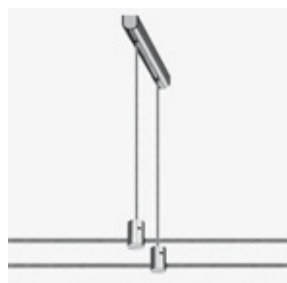

■ **TensoAccessori**

■ **TensoAccessories**

■ **TensoZubehörteile**

■ **TensoAccessoires**

TensoAngolari	deviano in aria i TensoCavi con angoli di 90° o 120° (TensoCavo da ordinare separatamente).	deviate TensoCavi in mid-air at angles of 90° and 120° (TensoCavo must be ordered separately).	lenken TensoCavi um 90° oder 120° um (Das TensoCavo Kabel ist separat zu bestellen).	dévient en l'air les TensoCavi avec des angles de 90° ou de 120° (TensoCavo à commander séparément).
cod 766 758	finiture cromo/cromo argento/cromo	finishes chrome/chrome silver/chrome	Ausführungen Chrom/Chrom silbern/Chrom	finitions chromé/chromé argent/chromé

CE

TensoAttacchi contrapposti + Alimentatori	per installazioni poligonali chiuse con alimentazione da soffitto, in combinazione con i TensoAngolari.	for closed, ceiling-powered, polygonal installations, in combination with TensoAngolari.	für geschlossene Vieleck-Installationen mit Einspeisung von der Decke, in Verbindung mit TensoAngolari.	pour des installations polygonales fermées avec alimentation du plafond, en combinaison avec les TensoAngolari.
cod 722 754	finiture cromo argento	finishes chrome silver	Ausführungen Chrom silbern	finitions chromé argent

CE □ ▽

Tenso/miniTensoConnettori	connettono più coppie di TensoCavi per alimentare da un solo punto luce.	connect pairs of TensoCavi so they can be powered by one power point.	verbinden mehrere TensoCavi Paare und erlauben so ihre Speisung über einen einzigen Stromanschluss.	connectent plusieurs paires de TensoCavi pour les alimenter avec un seul point de lumière.
cod 745 763	finiture cromo argento	finishes chrome silver	Ausführungen Chrom silbern	finitions chromé argent