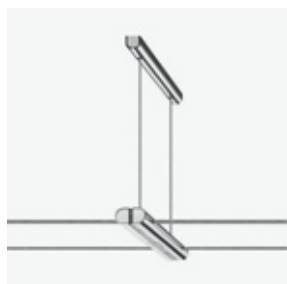

■ **TensoAccessori**

■ **TensoAccessories**

■ **TensoZubehörteile**

■ **TensoAccessoires**

TensoAngolari	deviano in aria i TensoCavi con angoli di 90° o 120° (TensoCavo da ordinare separatamente).	deviate TensoCavi in mid-air at angles of 90° and 120° (TensoCavo must be ordered separately).	lenken TensoCavi um 90° oder 120° um (Das TensoCavo Kabel ist separat zu bestellen).	dévient en l'air les TensoCavi avec des angles de 90° ou de 120° (TensoCavo à commander séparément).
cod 766 758	finiture cromo/cromo argento/cromo	finishes chrome/chrome silver/chrome	Ausführungen Chrom/Chrom silbern/Chrom	finitions chromé/chromé argent/chromé

CE

TensoAttacchi contrapposti + Alimentatori	per installazioni poligonali chiuse con alimentazione da soffitto, in combinazione con i TensoAngolari.	for closed, ceiling-powered, polygonal installations, in combination with TensoAngolari.	für geschlossene Vieleck-Installationen mit Einspeisung von der Decke, in Verbindung mit TensoAngolari.	pour des installations polygonales fermées avec alimentation du plafond, en combinaison avec les TensoAngolari.
cod 722 754	finiture cromo argento	finishes chrome silver	Ausführungen Chrom silbern	finitions chromé argent

CE □ ▽

Tenso/miniTensoConnettori	connettono più coppie di TensoCavi per alimentare da un solo punto luce.	connect pairs of TensoCavi so they can be powered by one power point.	verbinden mehrere TensoCavi Paare und erlauben so ihre Speisung über einen einzigen Stromanschluss.	connectent plusieurs paires de TensoCavi pour les alimenter avec un seul point de lumière.
cod 745 763	finiture cromo argento	finishes chrome silver	Ausführungen Chrom silbern	finitions chromé argent