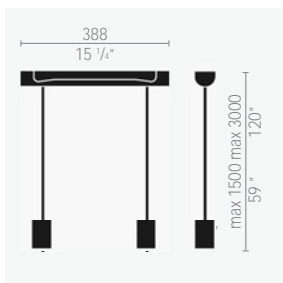

■ **TensoAccessori**

■ **TensoAccessories**

■ **TensoZubehörteile**

■ **TensoAccessoires**

TensoAngolari	deviano in aria i TensoCavi con angoli di 90° o 120° (TensoCavo da ordinare separatamente).	deviate TensoCavi in mid-air at angles of 90° and 120° (TensoCavo must be ordered separately).	lenken TensoCavi um 90° oder 120° um (Das TensoCavo Kabel ist separat zu bestellen).	dévient en l'air les TensoCavi avec des angles de 90° ou de 120° (TensoCavo à commander séparément).
cod 766 758	finiture cromo/cromo argento/cromo	finishes chrome/chrome silver/chrome	Ausführungen Chrom/Chrom silbern/Chrom	finitions chromé/chromé argent/chromé

CE

TensoAttacchi contrapposti + Alimentatori	per installazioni poligonali chiuse con alimentazione da soffitto, in combinazione con i TensoAngolari.	for closed, ceiling-powered, polygonal installations, in combination with TensoAngolari.	für geschlossene Vieleck-Installationen mit Einspeisung von der Decke, in Verbindung mit TensoAngolari.	pour des installations polygonales fermées avec alimentation du plafond, en combinaison avec les TensoAngolari.
cod 722 754	finiture cromo argento	finishes chrome silver	Ausführungen Chrom silbern	finitions chromé argent

CE □ ▽

TensoAlimentatori	alimentano i TensoCavi in assenza di punti luce in corrispondenza dei TensoAttacchi.	power TensoCavi when there is no power point handy for the TensoAttacchi.	speisen die TensoCavi, wenn auf Höhe der TensoAttacchi kein Stromanschluss vorhanden ist.	alimentent les TensoCavi en l'absence de points de lumière au niveau des TensoAttacchi.
cod 743 762	finiture cromo/cromo argento/argento	finishes chrome/chrome silver/silver	Ausführungen Chrom/Chrom silbern/silbern	finitions chromé/chromé argent/argent

CE □ ▽