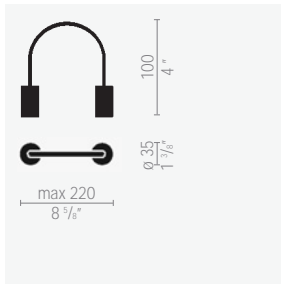

Tenso/miniTensoConnettori	connettono più coppie di TensoCavi per alimentare da un solo punto luce.	connect pairs of TensoCavi so they can be powered by one power point.	verbinden mehrere TensoCavi Paare und erlauben so ihre Speisung über einen einzigen Stromanschluss.	connectent plusieurs paires de TensoCavi pour les alimenter avec un seul point de lumière.
cod 745 763	finiture cromo argento	finishes chrome silver	Ausführungen Chrom silbern	finitions chromé argent

CE

Tenso/miniTensoInterruttori	raddoppiano accensioni e potenza installabile quando i TensoCavi sono alimentati da entrambi TensoAttacchi.	double the switching and power installable when TensoCavi are powered by both TensoAttacchi.	verdoppeln die Schaltmöglichkeiten und die installierbare Leistung, wenn die TensoCavi über beide TensoAttacchi gespeist werden.	doublent les allumages et la puissance installée lorsque les TensoCavi sont alimentés par les deux TensoAttacchi.
cod 747 764	finiture cromo argento	finishes chrome silver	Ausführungen Chrom silbern	finitions chromé argent