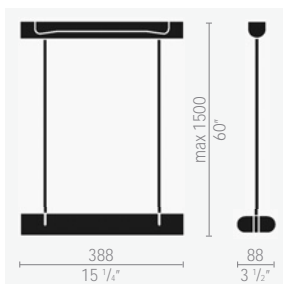

CE □ ▽

TensoAlimentatori	alimentano i TensoCavi in assenza di punti luce in corrispondenza dei TensoAttacchi.	power TensoCavi when there is no power point handy for the TensoAttacchi.	speisen die TensoCavi, wenn auf Höhe der TensoAttacchi kein Stromanschluss vorhanden ist.	alimentent les TensoCavi en l'absence de points de lumière au niveau des TensoAttacchi.
cod 743 762	finiture cromo/cromo argento/argento	finishes chrome/chrome silver/silver	Ausführungen Chrom/Chrom silbern/silbern	finitions chromé/chromé argent/argent