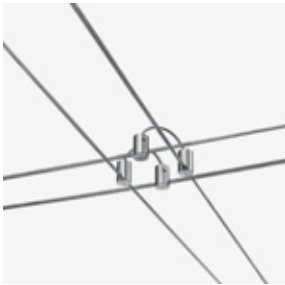

■ **TensoAccessori**

■ **TensoAccessories**

■ **TensoZubehörteile**

■ **TensoAccessoires**

TensoAngolari	deviano in aria i TensoCavi con angoli di 90° o 120° (TensoCavo da ordinare separatamente).	deviate TensoCavi in mid-air at angles of 90° and 120° (TensoCavo must be ordered separately).	lenken TensoCavi um 90° oder 120° um (Das TensoCavo Kabel ist separat zu bestellen).	dévient en l'air les TensoCavi avec des angles de 90° ou de 120° (TensoCavo à commander séparément).
cod 766 758	finiture cromo/cromo argento/cromo	finishes chrome/chrome silver/chrome	Ausführungen Chrom/Chrom silbern/Chrom	finitions chromé/chromé argent/chromé

CE

TensoAttacchi contrapposti + Alimentatori	per installazioni poligonali chiuse con alimentazione da soffitto, in combinazione con i TensoAngolari.	for closed, ceiling-powered, polygonal installations, in combination with TensoAngolari.	für geschlossene Vieleck-Installationen mit Einspeisung von der Decke, in Verbindung mit TensoAngolari.	pour des installations polygonales fermées avec alimentation du plafond, en combinaison avec les TensoAngolari.
cod 722 754	finiture cromo argento	finishes chrome silver	Ausführungen Chrom silbern	finitions chromé argent

CE □ ▽

Tenso/miniTensoConnettori	connettono più coppie di TensoCavi per alimentare da un solo punto luce.	connect pairs of TensoCavi so they can be powered by one power point.	verbinden mehrere TensoCavi Paare und erlauben so ihre Speisung über einen einzigen Stromanschluss.	connectent plusieurs paires de TensoCavi pour les alimenter avec un seul point de lumière.
cod 745 763	finiture cromo argento	finishes chrome silver	Ausführungen Chrom silbern	finitions chromé argent