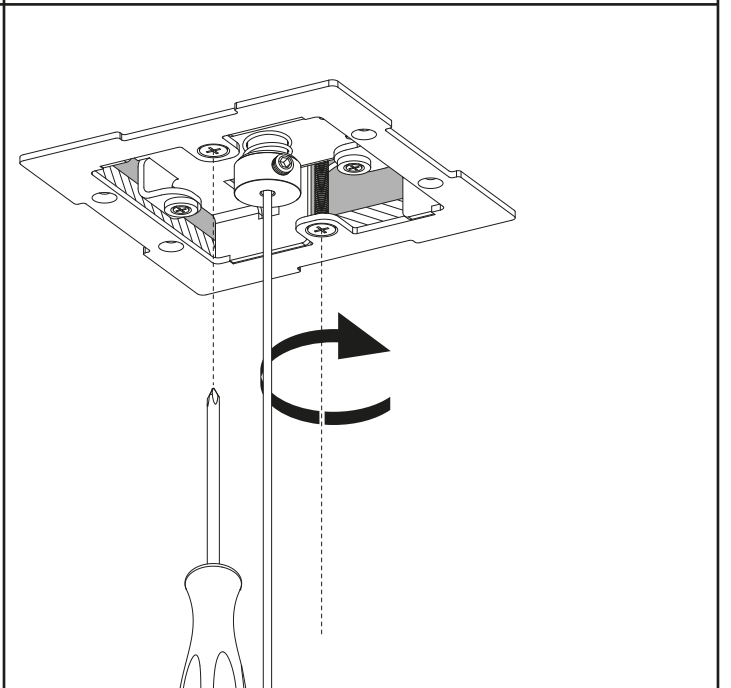

# Acqua rosone incasso

design: LUTA BETTONICA

CE IP20

CINI&NILS®

11 - MULTIPLE INSTALLATIONS ONLY

12 - MULTIPLE INSTALLATIONS ONLY

■ Repeat Fig. 10

13