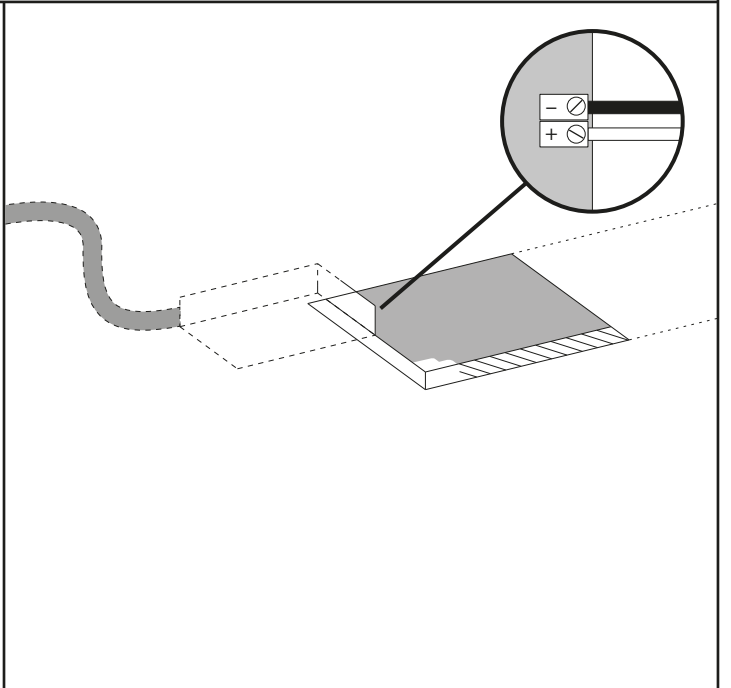

# Acqua rosone incasso

design: LUTA BETTONICA

CE IP20

CINI&NILS®

11 - MULTIPLE INSTALLATIONS ONLY

12 - MULTIPLE INSTALLATIONS ONLY

■ Repeat Fig. 10

13