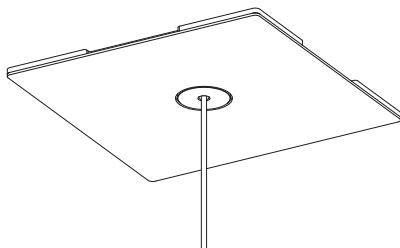

11 - MULTIPLE INSTALLATIONS ONLY

12 - MULTIPLE INSTALLATIONS ONLY

■ Repeat Fig. 10

13

14

OK

15

- Consultare istruzioni di installazione Acqua corpo illuminante
- Consult the Acqua corpo illuminante installation instructions
- Installationsanweisungen für Acqua corpo illuminante beachten
- Lisez les instructions d'installation Acqua corpo illuminante
- Consultar las instrucciones de instalación Acqua corpo illuminante