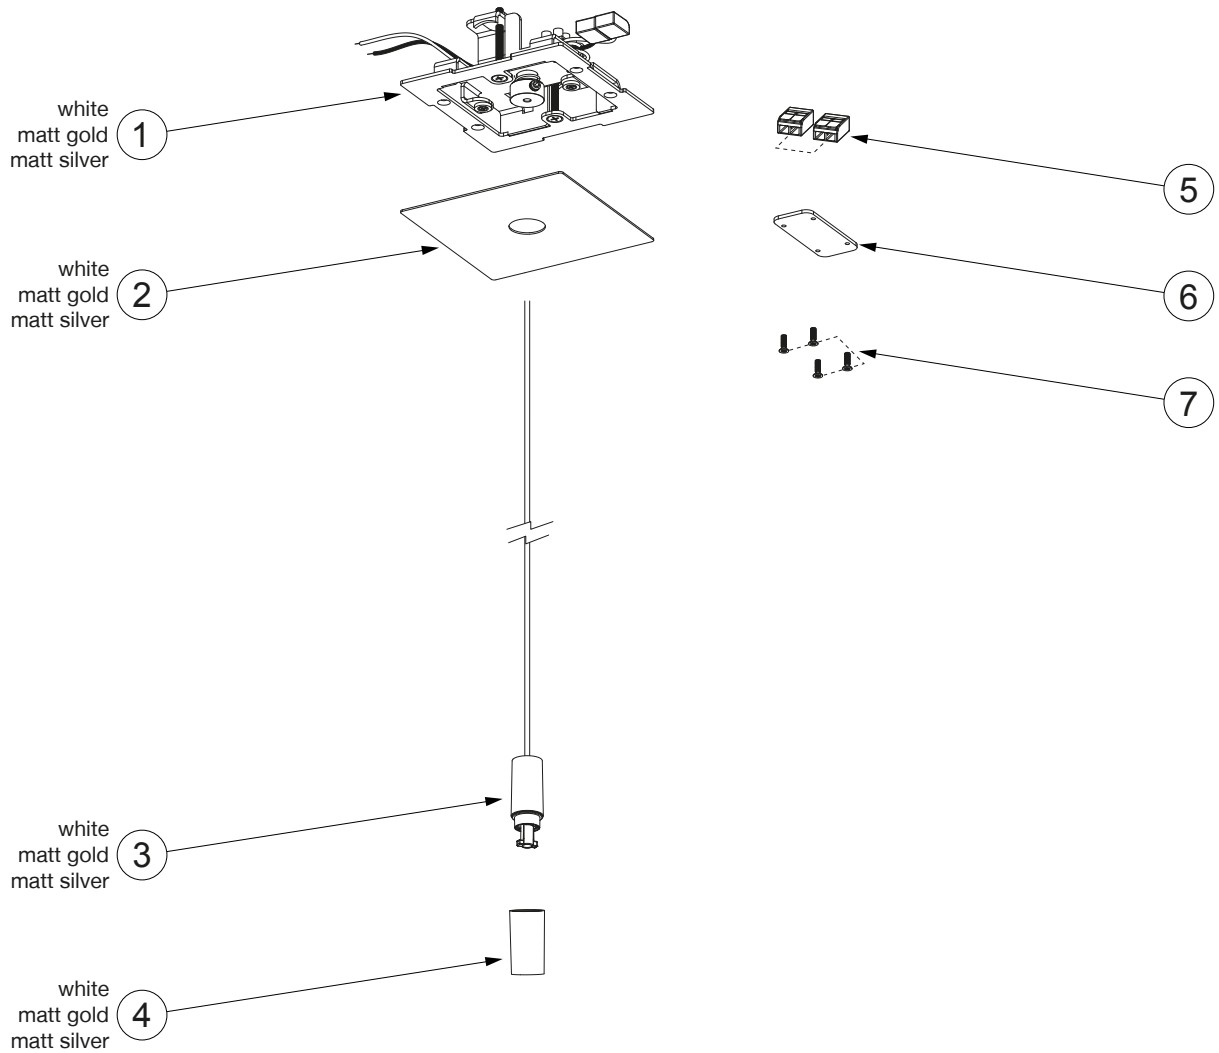

COD. 452 Acqua rosone incasso - white
COD. G452 Acqua rosone incasso - matt gold
COD. S452 Acqua rosone incasso - matt silver

Ricambi - Spare parts - Ersatzteile - Rechanges - Recambios

Garanzia

Tutti i prodotti Cini&Nils sono costruiti con materiali di prima qualità, sottoposti a severe procedure di collaudo e sono garantiti 2 anni da difetti di fabbricazione secondo la normativa vigente.

Guarantee

All Cini&Nils luminaries are produced with first-quality materials, undergo strict test procedure and are covered by a 2-year guarantee against production defects according to laws in force.

Garantie

Sämtliche Cini&Nils Produkte sind mit Materialien erstklassiger Qualität hergestellt, werden zu strengen Abnahmeprüfungen unterbreitet und haben zwei Jahre Garantie gegen Produktionsdefekte nach den bestehenden Gesetzen.

Garantie

Tous les produits Cini&Nils sont fabriqués avec des matériaux de première qualité, soumis à sévères procédures d'essai et sont garantis 2 ans, selon la normative en vigueur, contre défauts de fabrication.

Garantía

Todos los productos Cini&Nils están fabricados con materiales de primera calidad, sometidos a estrictos procedimientos de prueba y están cubiertos por una garantía de 2 años contra defectos de fabricación, según las normas vigentes.

Tutela dell'ambiente

Onde tutelare l'ambiente, non buttate l'apparecchio tra i normali rifiuti al termine della sua vita utile, ma portatelo presso i punti di raccolta specifici per questi rifiuti previsti dalla normativa vigente.

Protecting the environment

To protect our environment, please do not dispose of this luminaire together with ordinary refuse when its working life comes to an end. Provision has been made by law for special collection points for refuse of this kind: please take it to one of these. Thank you.

Umweltschutzhinweis

Bitten geben Sie diese Leuchte am Ende ihrer Nutzungsdauer nicht in den Hausmüll, sondern liefern Sie bei einer gemäß den einschlägigen Bestimmungen geeigneten Recycling-Einrichtung ab.

Protection de l'environnement

Afin de protéger l'environnement, ne jetez pas l'appareil dans les ordures normales à la fin de sa durée de vie utile; portez-le dans un des centres de collecte spécifiques prévus pour ces déchets par la réglementation en vigueur.

Tutela del ambiente

Con el fin de tutelar el ambiente, no tire el aparato entre los desechos normales al final de su vida útil. Líévelo a un centro de recogida específico para este tipo de desechos previsto por las normativas vigentes.

Copyright © Cini&Nils Milano, Italia.

I testi e le immagini sono protetti da diritto d'autore. Riproduzione non autorizzata.

Copyright © by Cini&Nils Milan, Italy.

These texts and images are covered by copyright. All unauthorized reproduction is prohibited.

Copyright © Cini&Nils Mailand, Italien.

Alle Texte und Abbildungen sind urheberrechtlich geschützt. Keine unerlaubte Wiedergabe.

Copyright © Cini&Nils Milan, Italia.