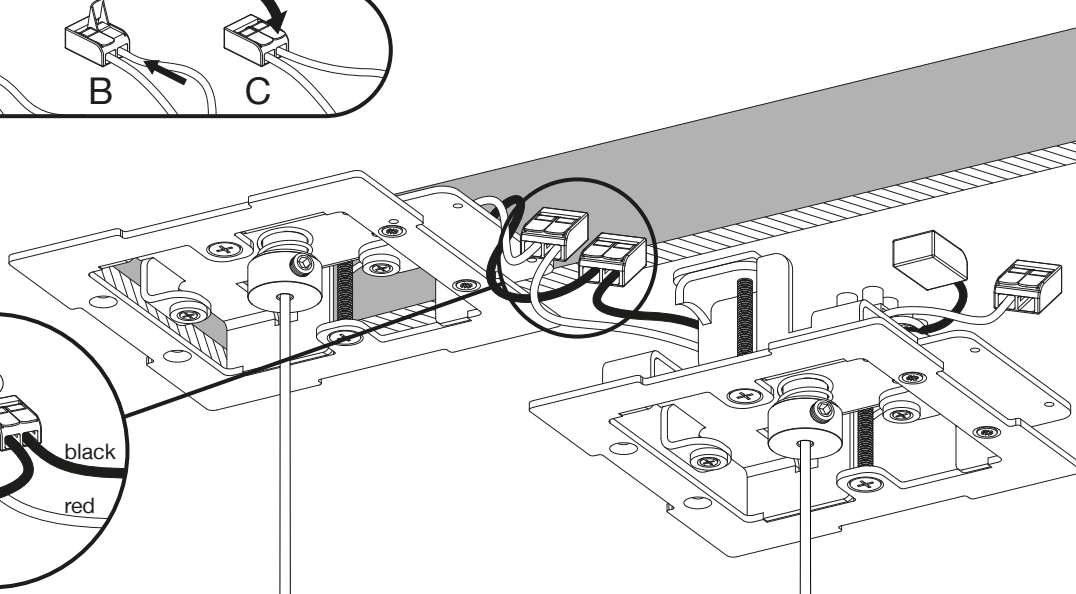

# Acqua rosone incasso

design: LUTA BETTONICA

CE IP20

CINI&NILS®

11 - MULTIPLE INSTALLATIONS ONLY

12 - MULTIPLE INSTALLATIONS ONLY

■ Repeat Fig. 10

13