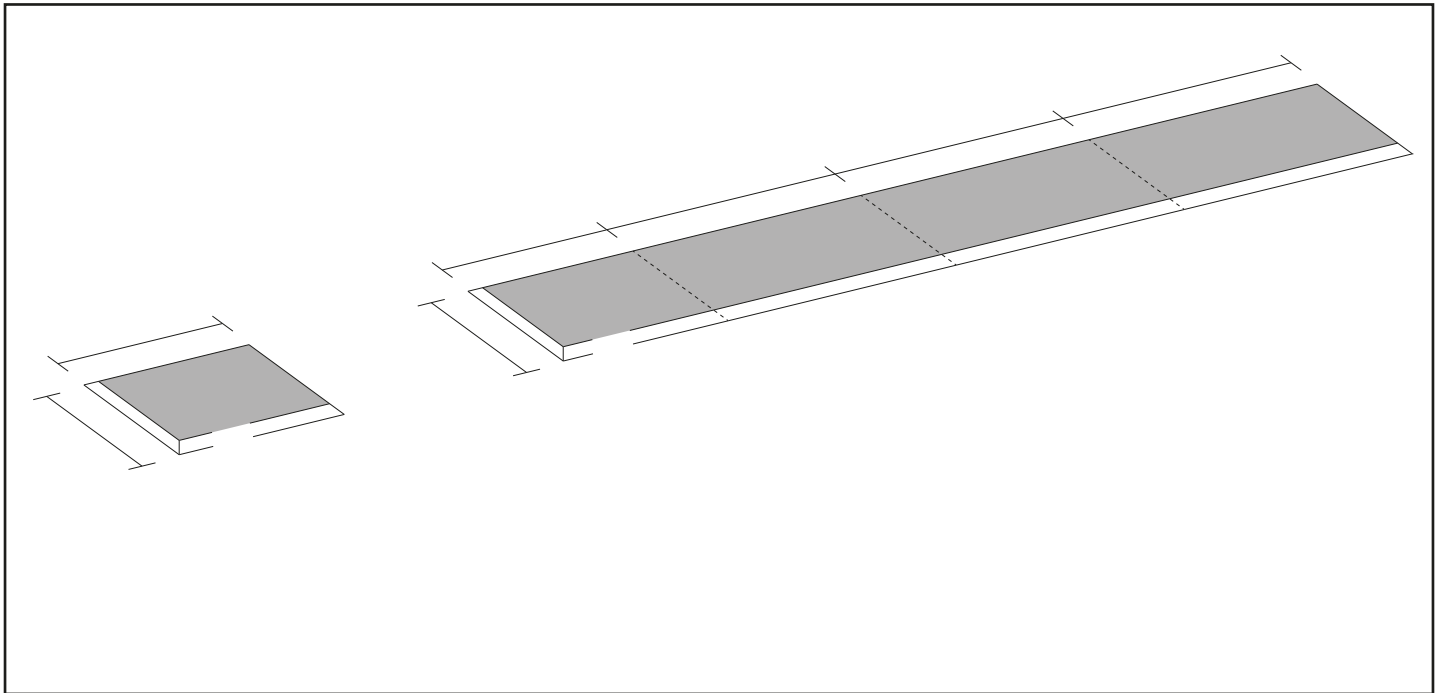

# Acqua rosone incasso

design: LUTA BETTONICA

CE IP20

CINI&NILS®

11 - MULTIPLE INSTALLATIONS ONLY

12 - MULTIPLE INSTALLATIONS ONLY

■ Repeat Fig. 10

13