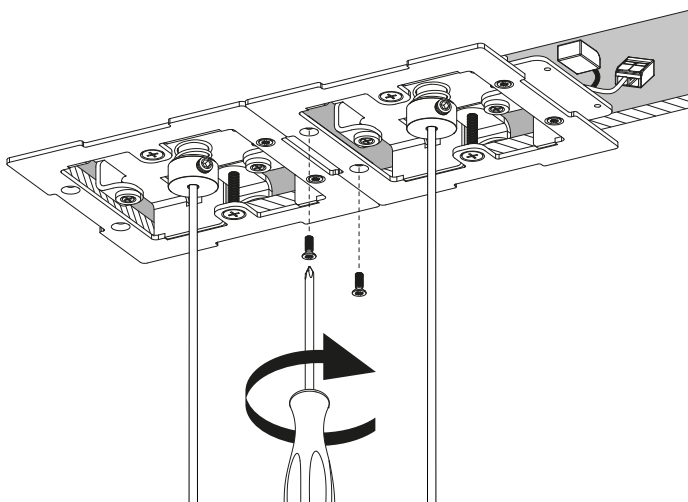

# Acqua rosone incasso

design: LUTA BETTONICA

CE IP20

CINI&NILS®

11 - MULTIPLE INSTALLATIONS ONLY

12 - MULTIPLE INSTALLATIONS ONLY

■ Repeat Fig. 10

13