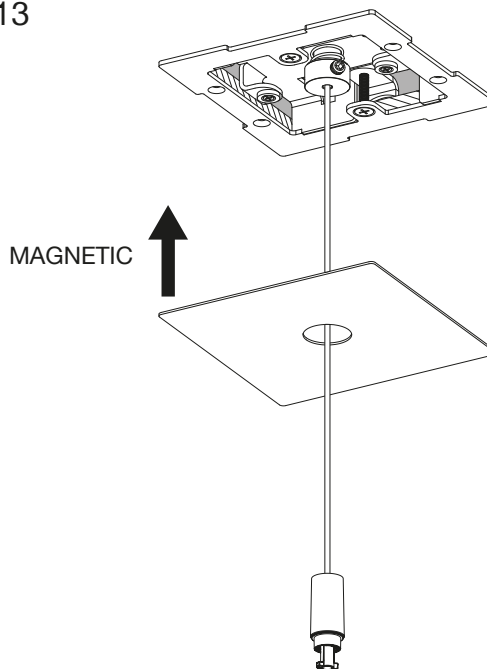

# Acqua rosone incasso

design: LUTA BETTONICA

CE IP20

CINI&NILS®

11 - MULTIPLE INSTALLATIONS ONLY

12 - MULTIPLE INSTALLATIONS ONLY

■ Repeat Fig. 10

13