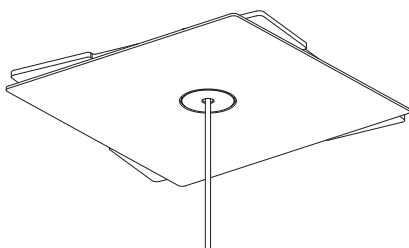

11 - MULTIPLE INSTALLATIONS ONLY

12 - MULTIPLE INSTALLATIONS ONLY

■ Repeat Fig. 10

13

14

OK

15

- Consultare istruzioni di installazione Acqua corpo illuminante
- Consult the Acqua corpo illuminante installation instructions
- Installationsanweisungen für Acqua corpo illuminante beachten
- Lisez les instructions d'installation Acqua corpo illuminante
- Consultar las instrucciones de instalación Acqua corpo illuminante