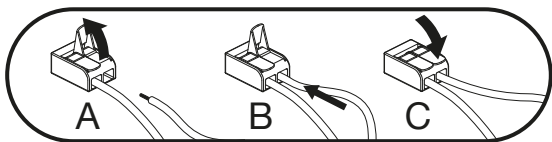

# Acqua rosone incasso

design: LUTA BETTONICA

CE IP20

CINI&NILS®

11 - MULTIPLE INSTALLATIONS ONLY

12 - MULTIPLE INSTALLATIONS ONLY

■ Repeat Fig. 10

13