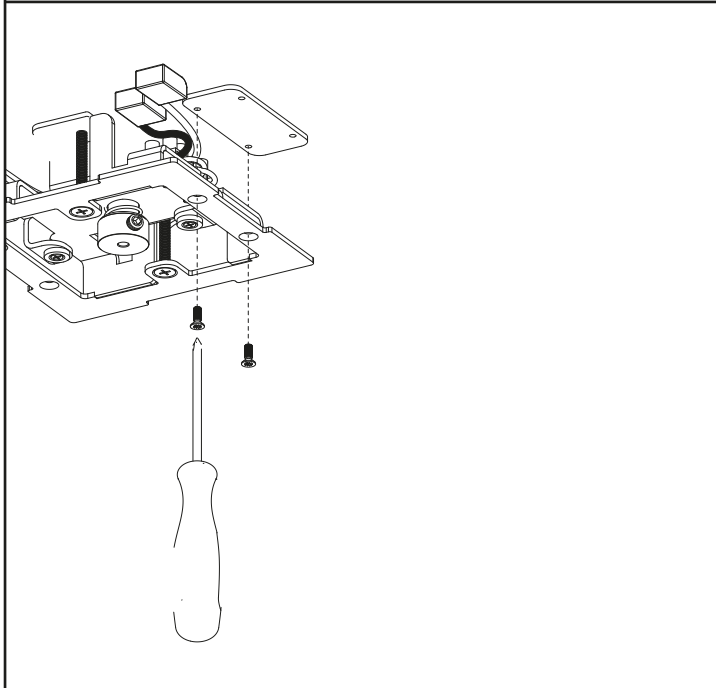

# Acqua rosone incasso

design: LUTA BETTONICA

CE IP20

CINI&NILS®

11 - MULTIPLE INSTALLATIONS ONLY

12 - MULTIPLE INSTALLATIONS ONLY

■ Repeat Fig. 10

13