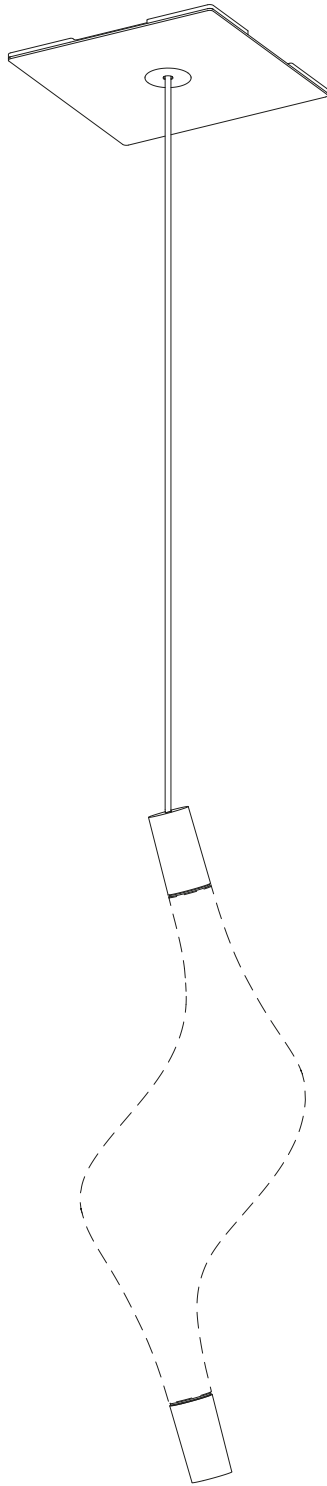

# Acqua rosone incasso

design: LUTA BETTONICA

CE IP20

CINI&NILS®

11 - MULTIPLE INSTALLATIONS ONLY

12 - MULTIPLE INSTALLATIONS ONLY

■ Repeat Fig. 10

13

**COD. 452** Acqua rosone incasso - white  
**COD. G452** Acqua rosone incasso - matt gold  
**COD. S452** Acqua rosone incasso - matt silver

Ricambi - Spare parts - Ersatzteile - Rechanges - Recambios