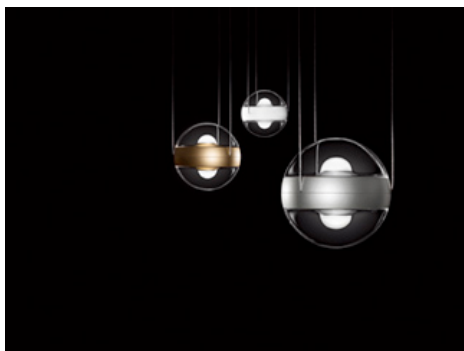

IMMAGINI

Per le immagini in alta risoluzione scrivere e-mail a: press@cinienils.com

Sferico sospeso trasparente groupage

Foto 1