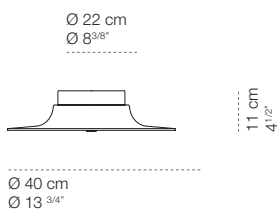

led 30W / 3.800 lm / 2.700K / CRI92

protection rating:

IP20

FLUDD PLAFONE

FLUDD 400 PLAFONE

via Pizzigoni 3
24060 Villongo (BG) Italia

T +39 02 3343071
T +39 035 939411
info@cinienils.com

cinienils.com