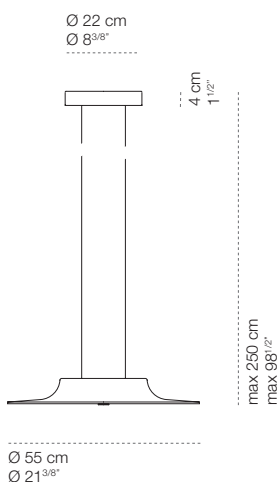

Fludd sospesa e plafone

Alessandro Scandurra, 2018

	PHASE-CUT DIMMABLE 	PUSH/DALI 	CASAMBI INTEGRATED
FLUDD SOSPESA	ACCNFLD.01650	ACCNFLD.D1650	ACCNFLD.C1650
FLUDD PLAFONE	ACCNFLD.01651	ACCNFLD.D1651	ACCNFLD.C1651
FLUDD 400 PLAFONE	ACCNFLD.01652	ACCNFLD.D1652	ACCNFLD.C1652

FLUDD SOSPESA